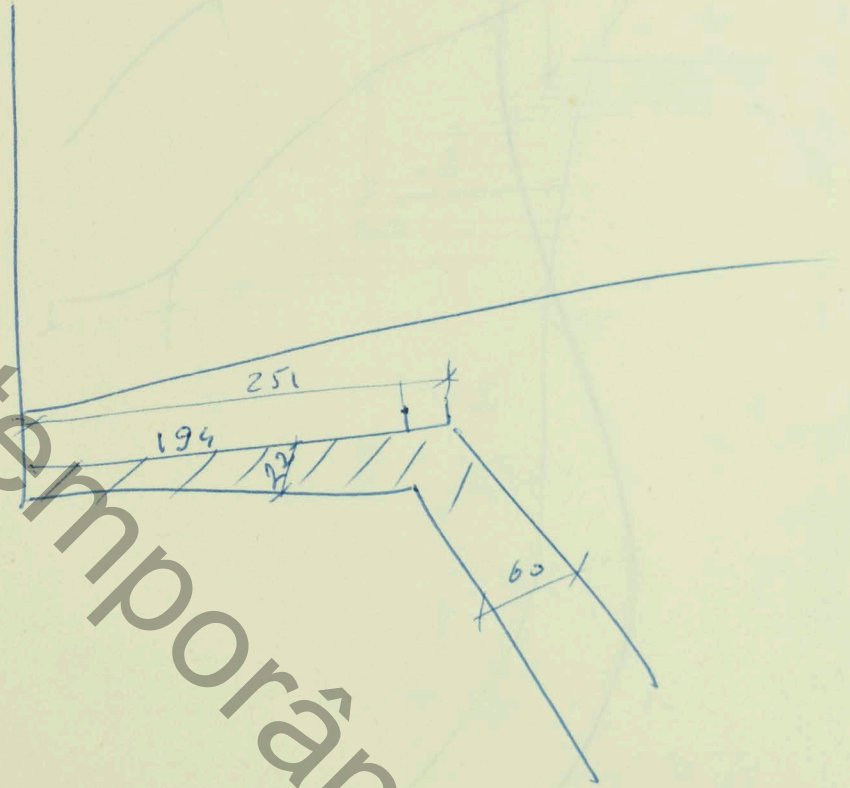

instituto de arte contemporânea