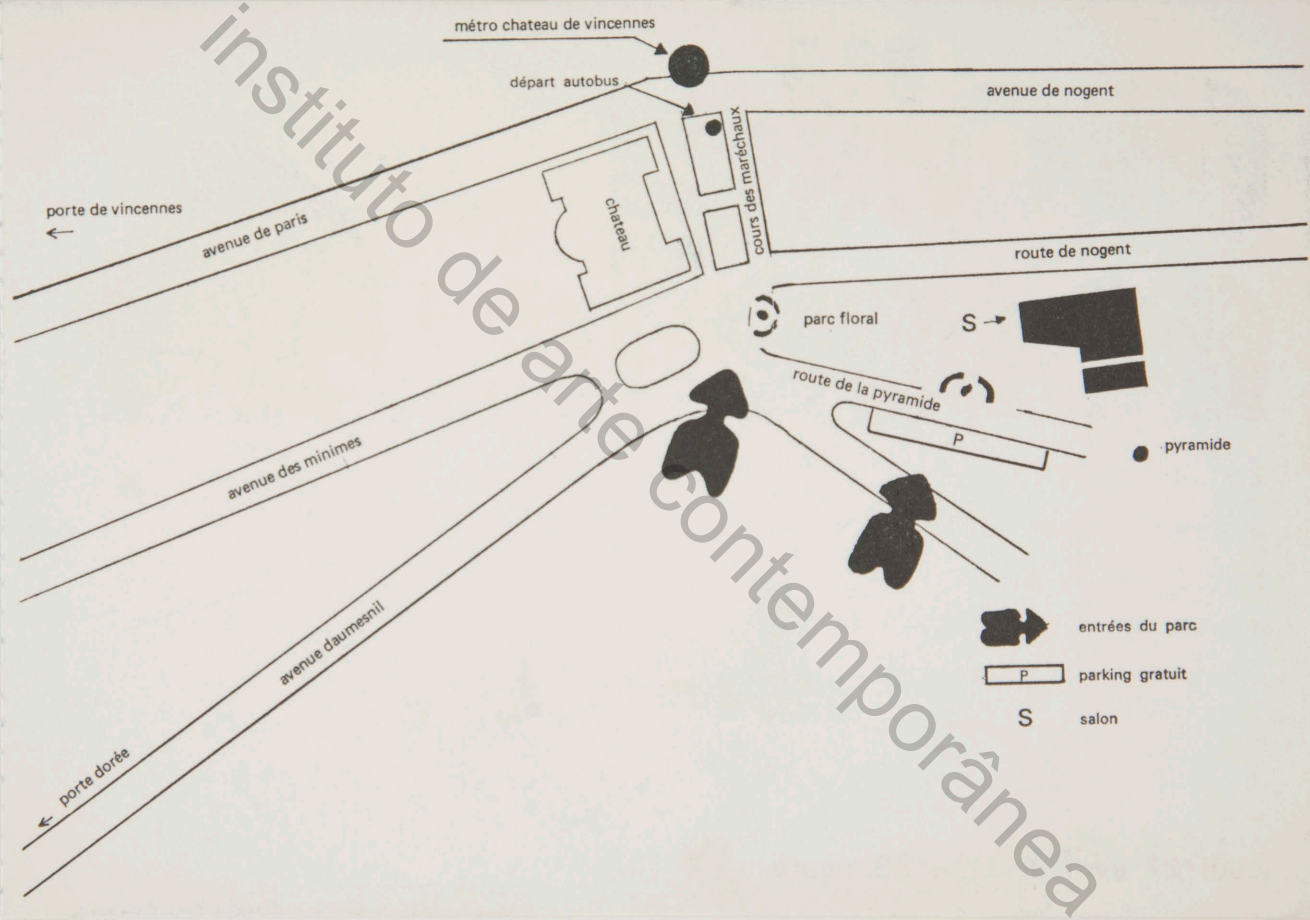

réalités nouvelles

26° salon 1972

président - max pol fouchet

parc floral de paris

avenue de la pyramide - paris-12°

métro château de vincennes

jeudi 27 avril de 17 à 23 heures

métro chateau de vincennes

départ autobus

avenue de nogent

porte de vincennes

avenue de paris

chateau

cours des maréchaux

route de nogent

parc floral

S

avenue des minimes

route de la pyramide

P

pyramide

avenue daumesnil

entrées du parc

P

parking gratuit

S

salon

porte dorée