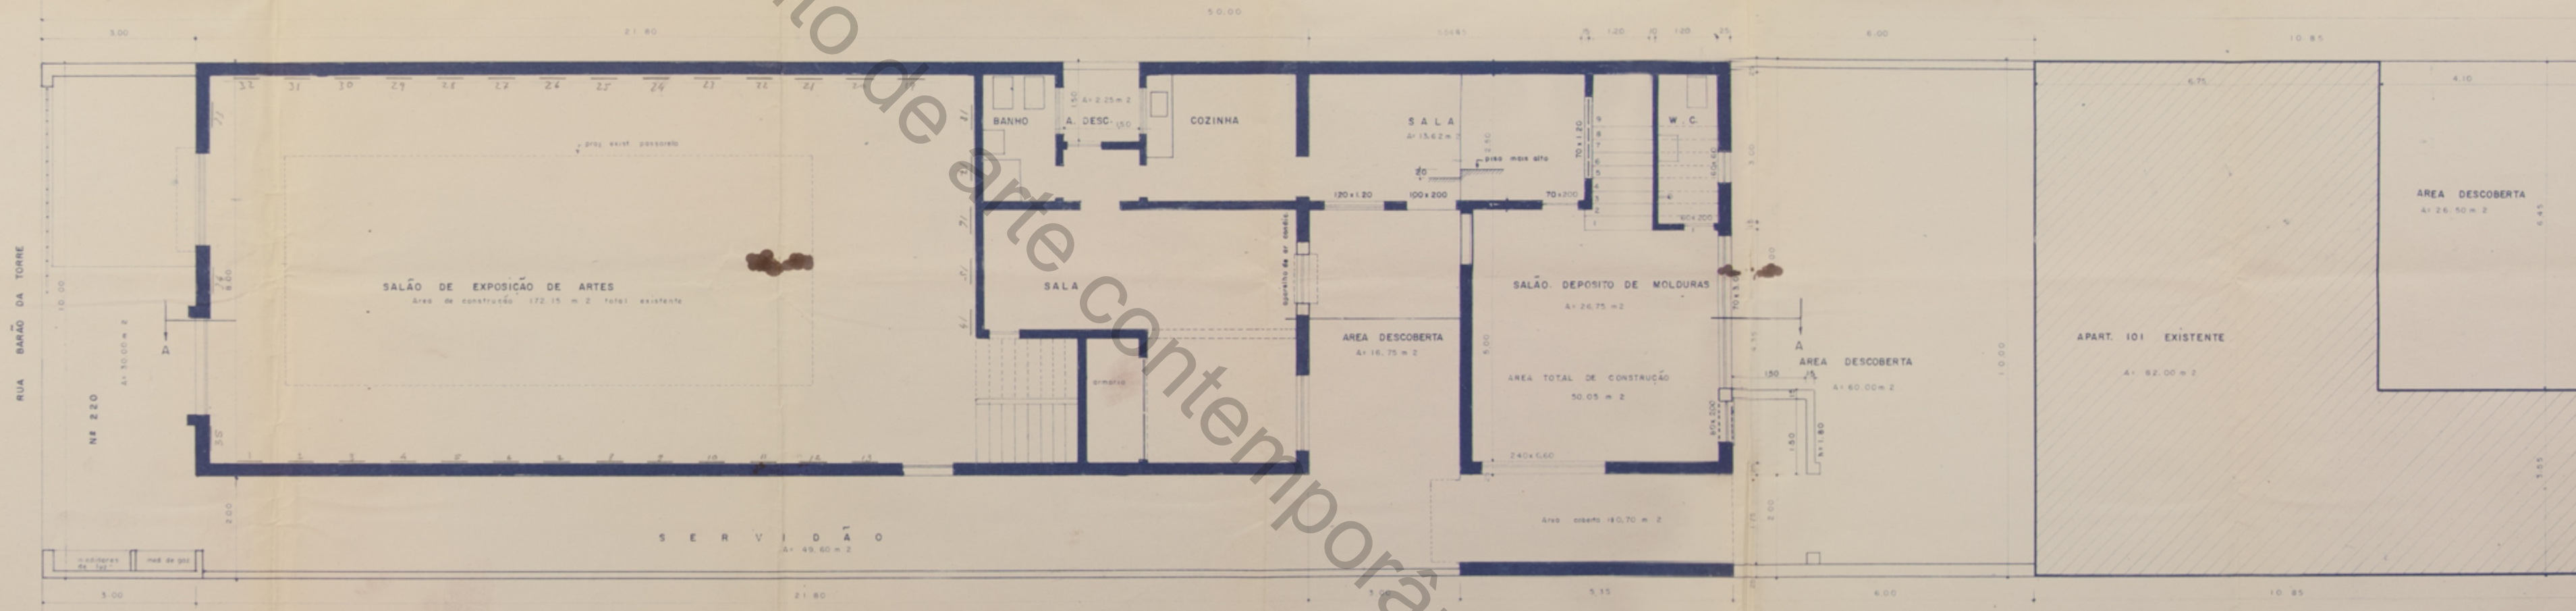

PROJETO DE MODIFICAÇÃO
NO PREDIO SITUADO A RUA BARÃO
DA TORRE Nº 220 - I P A N E M A

T E R R E O ESC. 1:50

LEGENDA

EXISTENTE

PROJETO

CONSTRUIR

ÁREA A CONSTRUIR 50,05 m²

instituto de arte contemporânea