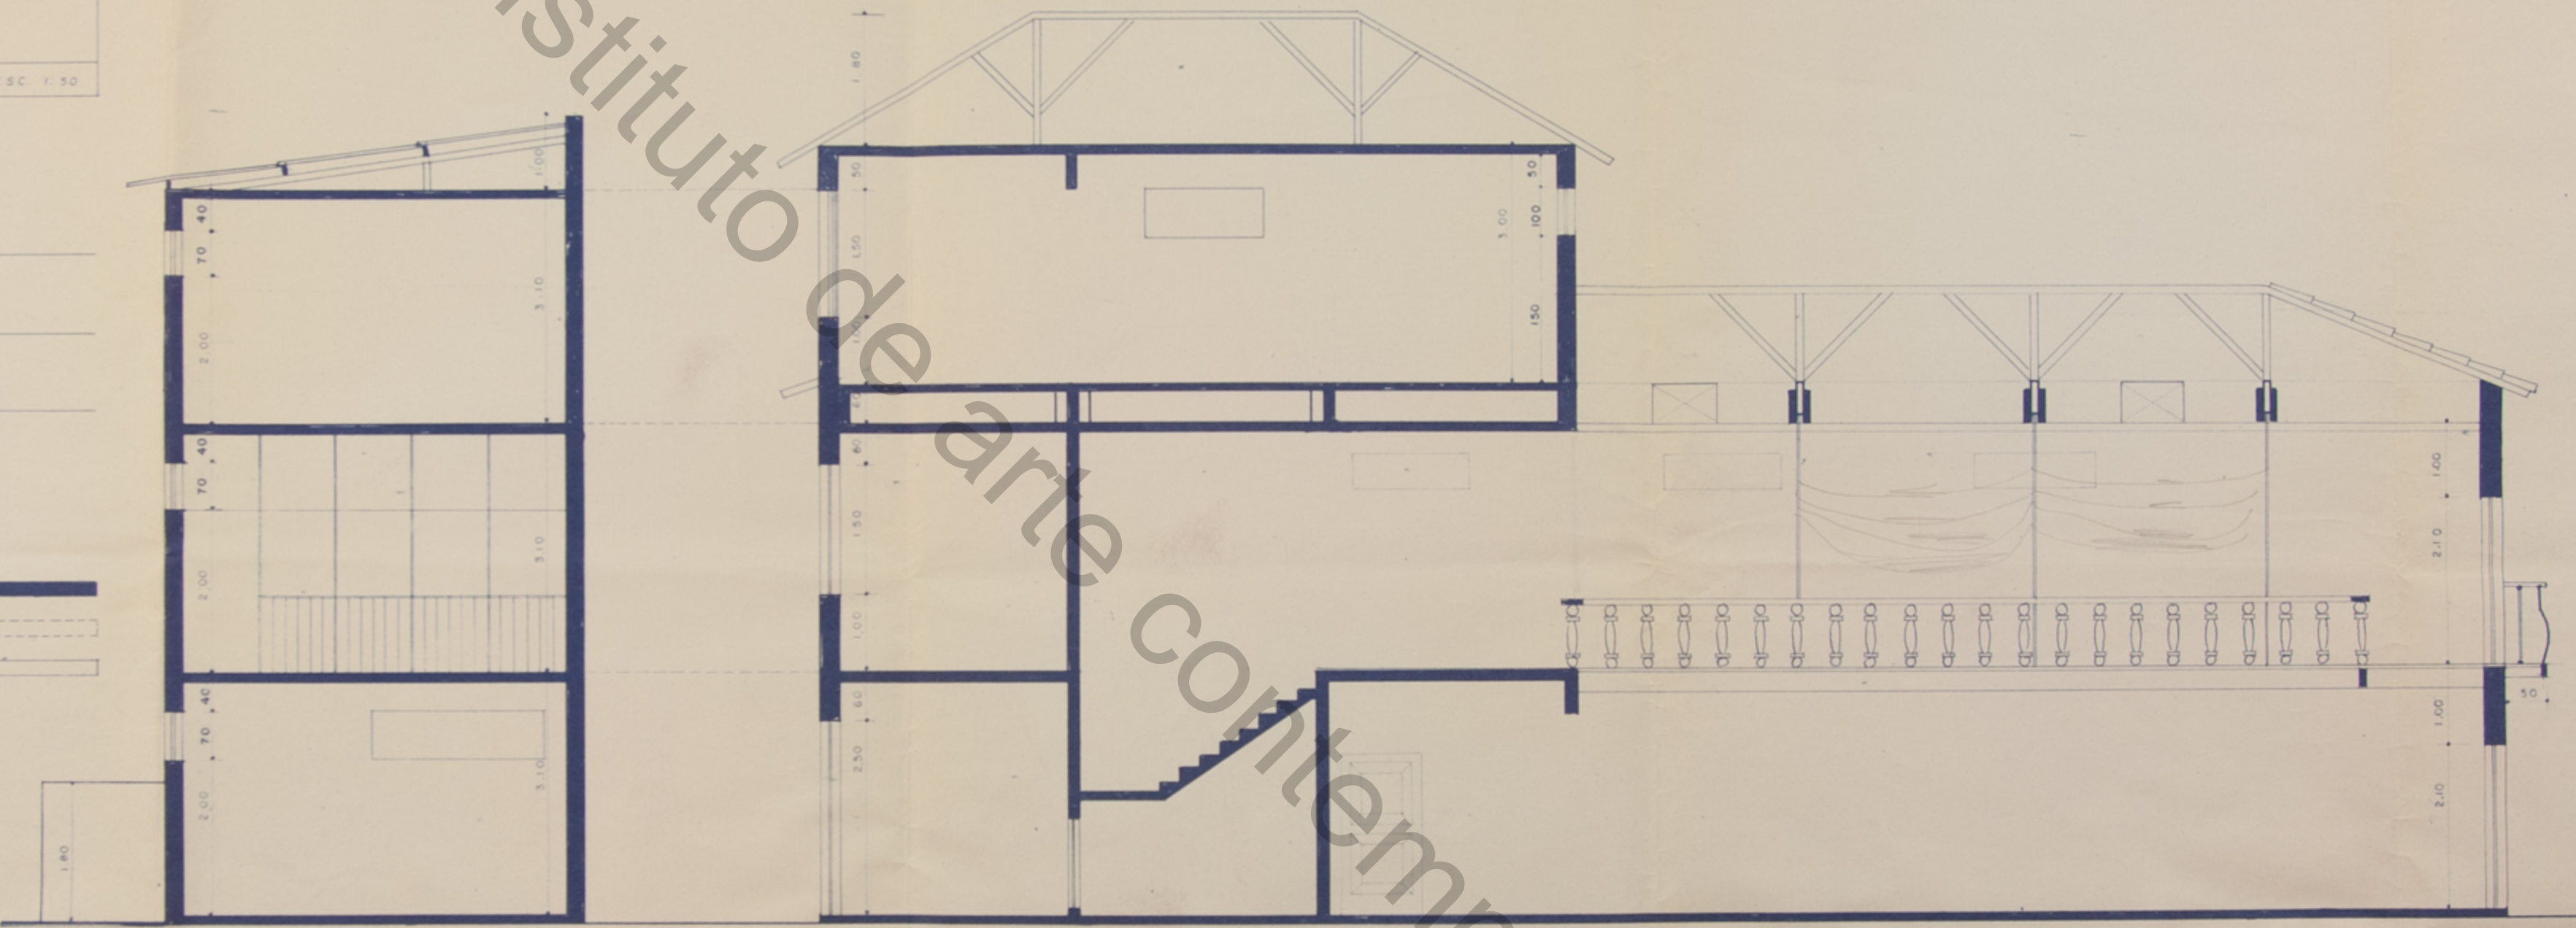

PROJETO DE MODIFICAÇÃO  
 NO PRÉDIO SITUADO À RUA BARÃO  
 DA TORRE Nº 220 I P A N E M A

C O R T E A - A      ESC. 1:50

O PROPRIETÁRIO \_\_\_\_\_  
 O AUTOR DO PROJETO \_\_\_\_\_  
 O RESP. EXEC. DA OBRA \_\_\_\_\_

LEGENDA

- EXISTENTE 
- DEMOLIR 
- CONSTRUIR 

2,20  
 3  
 6,90  
 80  
 7,70

PROJETO DE MODIFICAÇÃO  
NO PREDIO SITUADO A RUA BARÃO  
DA TORRE Nº 220 - I P A N E M A

T E R R E O ESC. 1:50

0 1 2 3 4 5 6 7 8 9 10 11 12 13 14 15 16 17 18 19 20 21 22 23 24 25 26 27 28 29 30 31 32 33 34 35 36 37 38 39 40 41 42 43 44 45 46 47 48 49 50 51 52 53 54 55 56 57 58 59 60 61 62 63 64 65 66 67 68 69 70 71 72 73 74 75 76 77 78 79 80 81 82 83 84 85 86 87 88 89 90 91 92 93 94 95 96 97 98 99 100

LEGENDA

EXISTENTE

PROJETO

CONSTRUIR

ÁREA A CONSTRUIR 50,05 m<sup>2</sup>

instituto de arte contemporânea