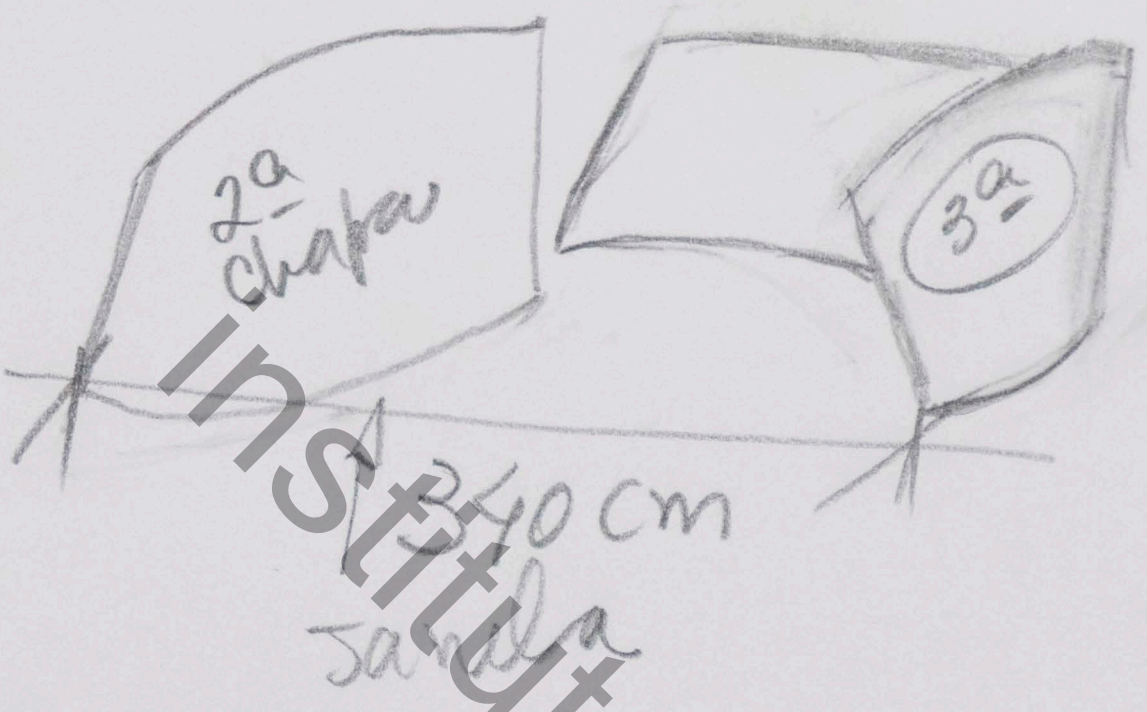

05/07/15

76,4  
76,4  
152,8

escultura chás (colocações aleatórias na chegada)

4 ± 155 planificada da parede branca

1/20

76,4

76,4 cm

Instituto de arte contemporânea