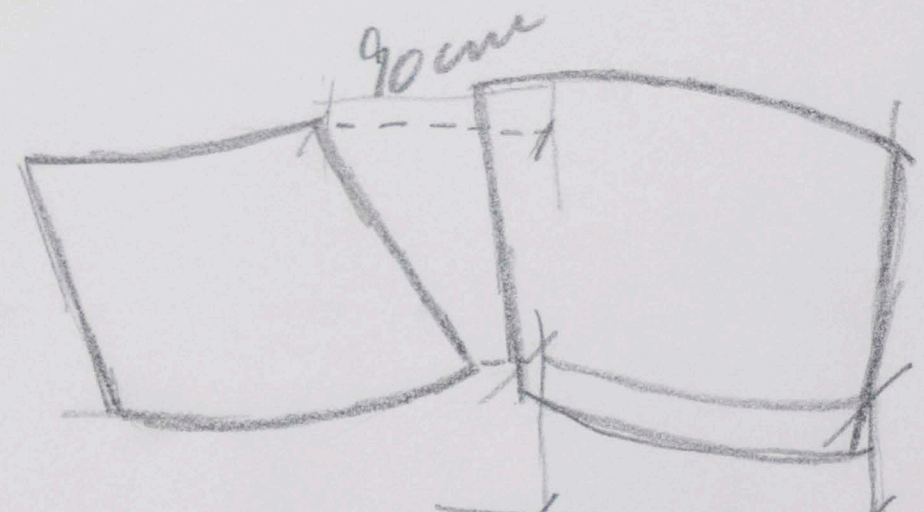

05/07/15

76,4  
76,4  
152,8

escultura chás (colocações aleatórias na chegada)

4 ± 155 planificada da parede branca

1/20

76,4

76,4 cm

Instituto de arte contemporânea