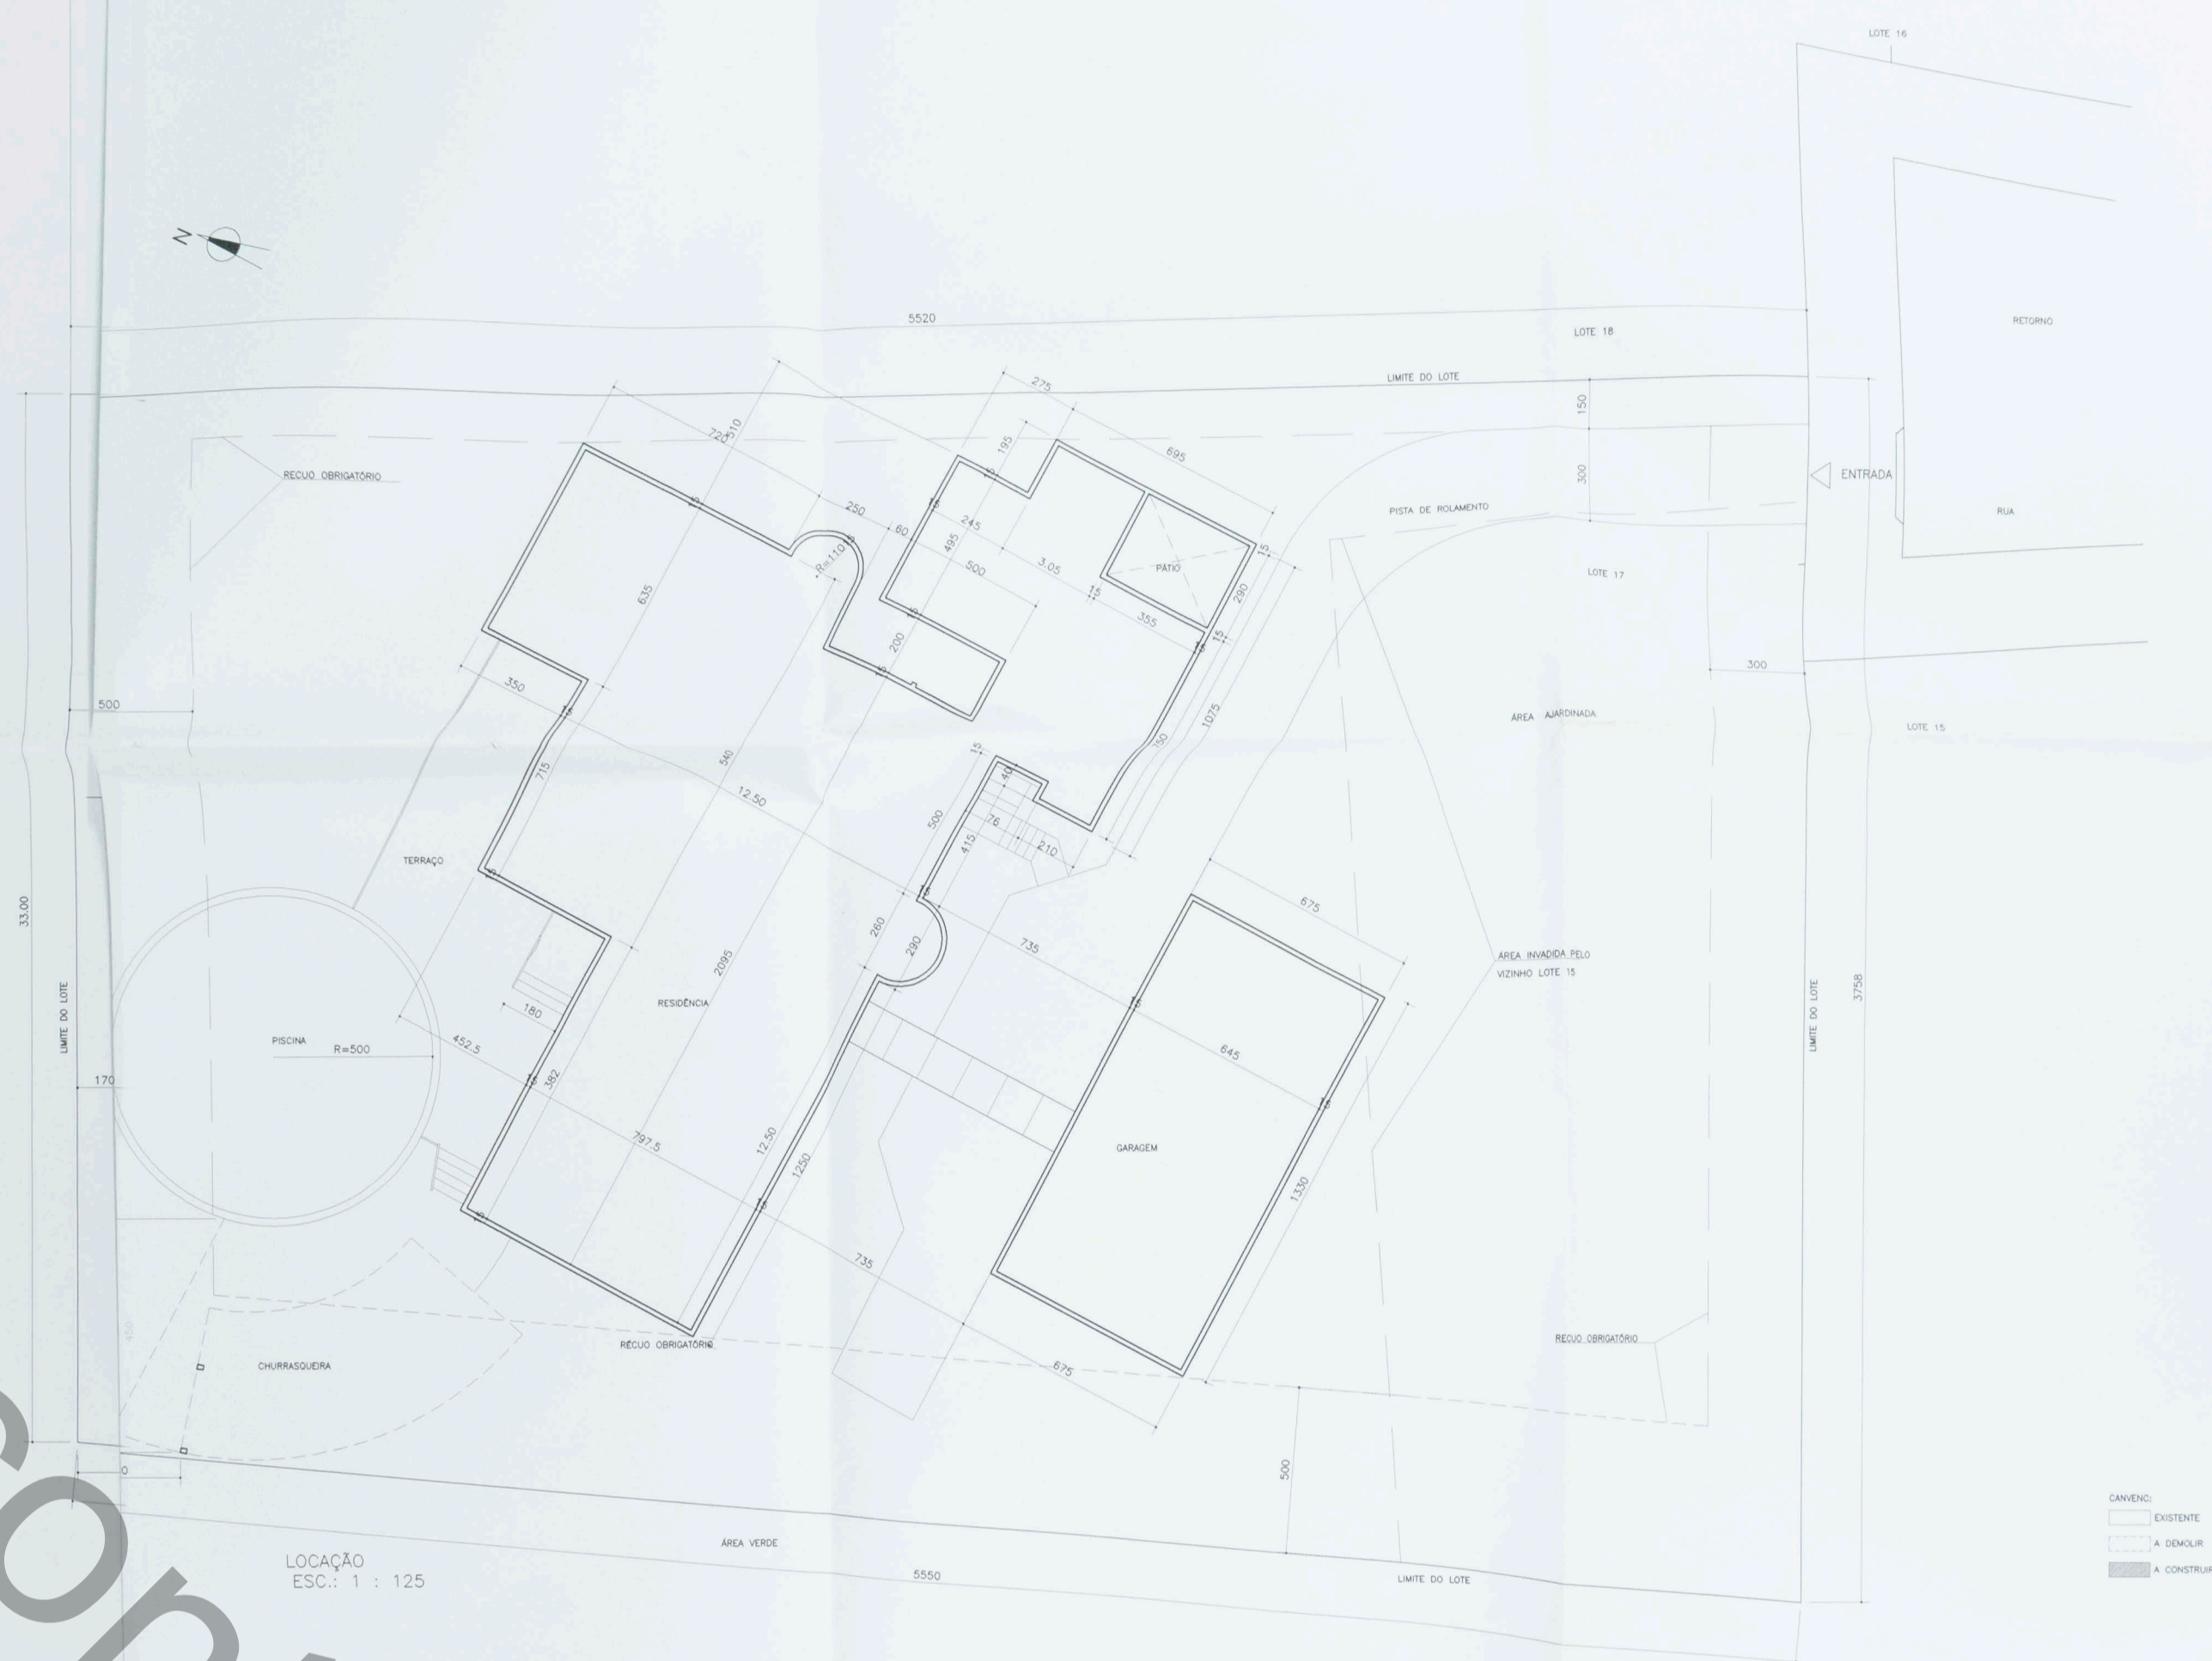

instituto de arte contemporânea

SECTOR - BRASÍLIA - DF
ENDEREÇO: SÍTIO DO SR. DO LOTE 17
O PROPRIETÁRIO: JEM CONSTRUÇÕES E INCORPORAÇÃO LTDA
O AUTOR PROJETO: CESAR BERNY - ARQUITETO
O RESPONSÁVEL TÉCNICO:

O PROPRIETÁRIO:

O AUTOR PROJETO: CESAR BERNY - ARQUITETO

O RESPONSÁVEL TÉCNICO:

TIPO	PROFISSIONAL	PROFISSIONAL	DATA	PROFISSIONAL
PROJETO	ARQUITETURA	RESERVAÇÃO	08/01/04	RESERVAÇÃO
PROJETO	ARQUITETURA	RESERVAÇÃO	08/01/04	RESERVAÇÃO
PROJETO	ARQUITETURA	RESERVAÇÃO	08/01/04	RESERVAÇÃO
PROJETO	ARQUITETURA	RESERVAÇÃO	08/01/04	RESERVAÇÃO