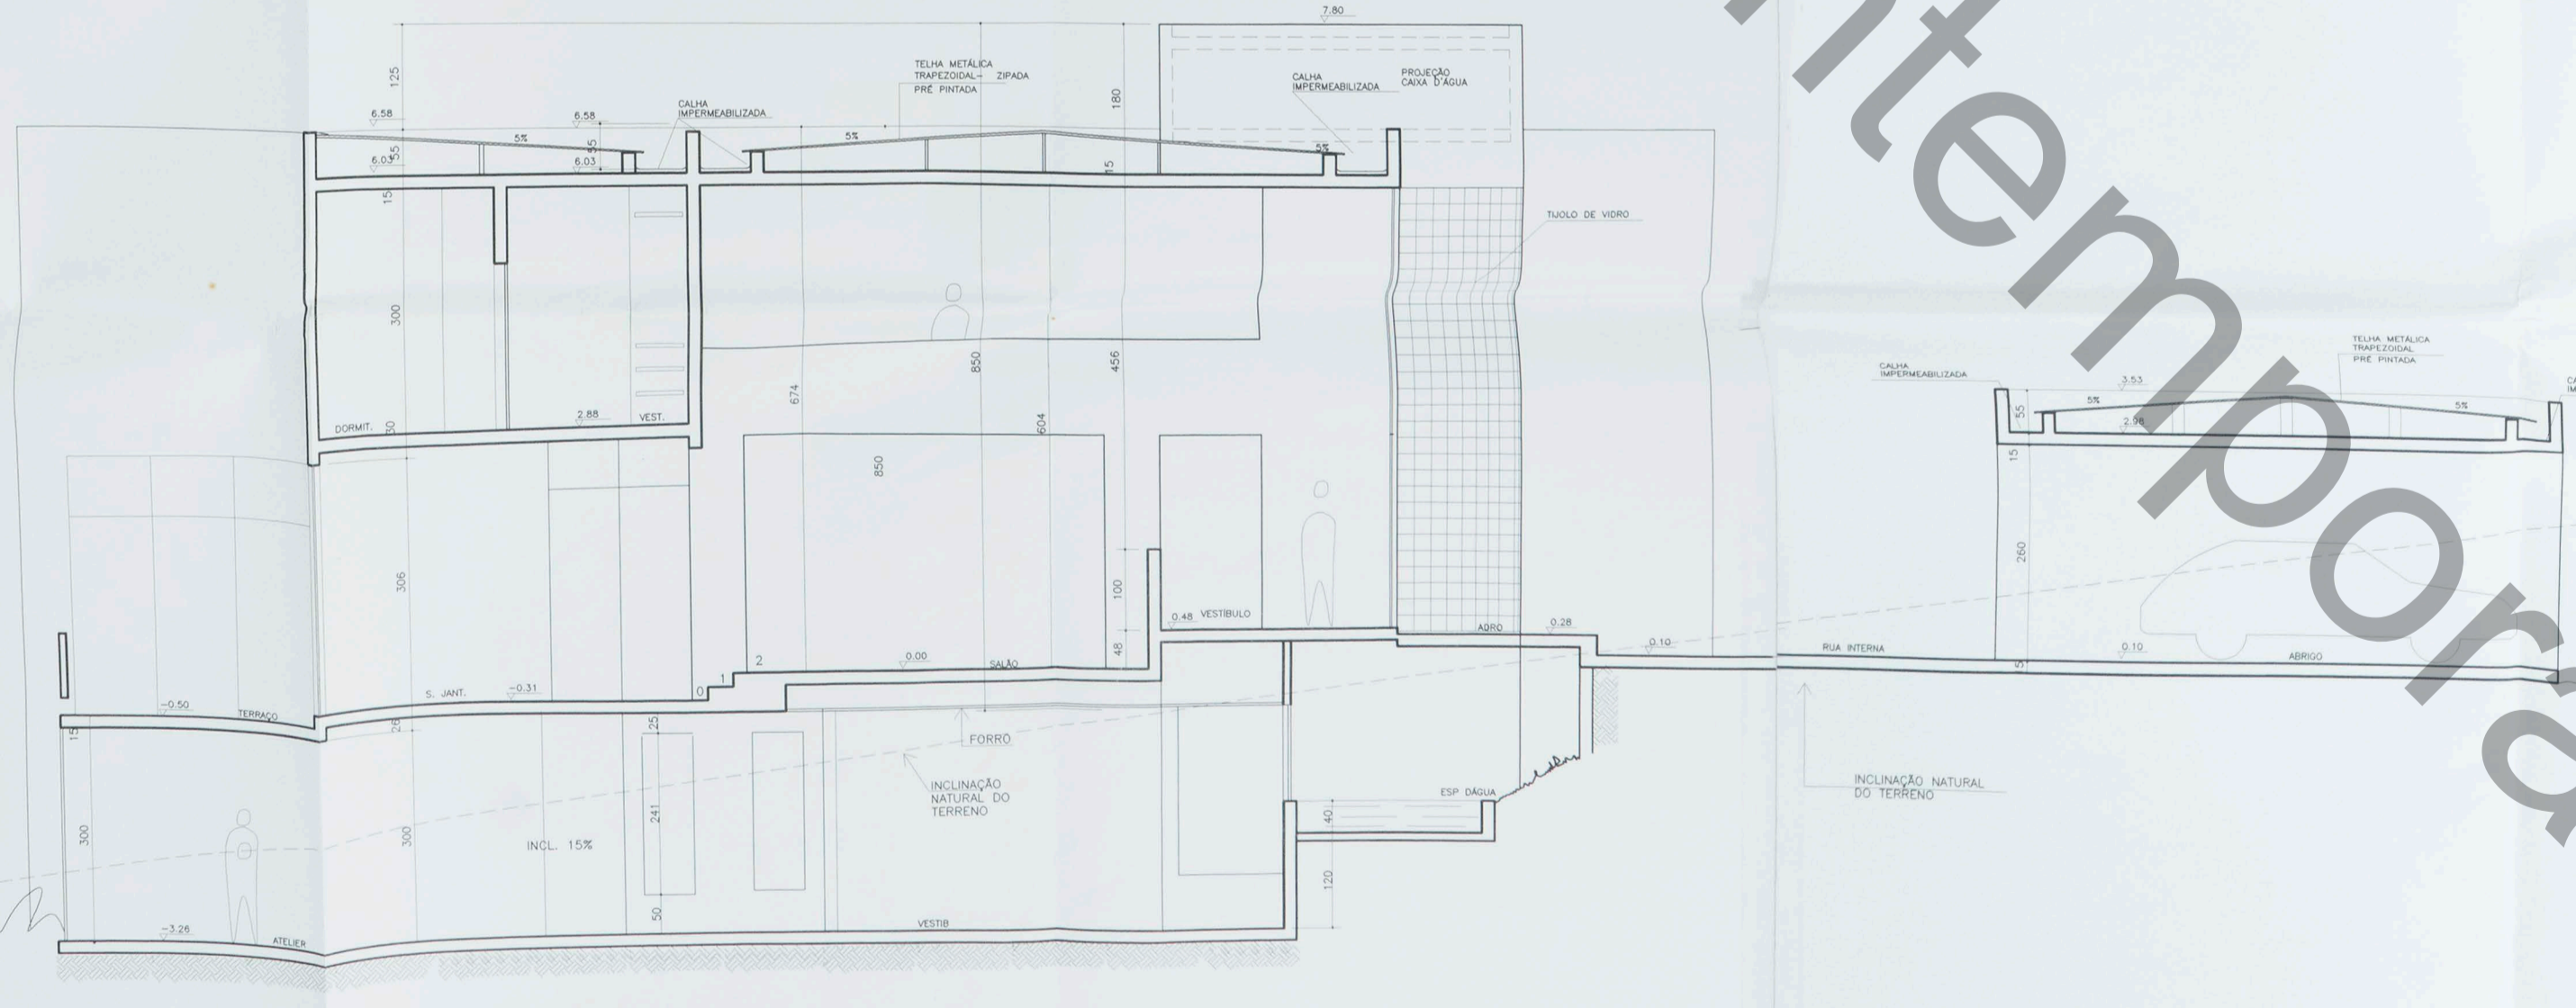

instituto de arte contemporânea

SECTOR - BRASÍLIA - DF
ENDEREÇO: SÍTIO DO SR. DO LOTE 17
O PROPRIETÁRIO: JEM CONSTRUÇÕES E INCORPORAÇÃO LTDA
O AUTOR PROJETO: CESAR BERNY - ARQUITETO
O RESPONSÁVEL TÉCNICO:

O PROPRIETÁRIO:

O AUTOR PROJETO: CESAR BERNY - ARQUITETO

O RESPONSÁVEL TÉCNICO:

TIPO	PROFISSIONAL	PROFISSIONAL	DATA	PROFISSIONAL
PROJETO	ARQUITETURA	RESERVAÇÃO	08/01/04	RESERVAÇÃO
PROJETO	ARQUITETURA	RESERVAÇÃO	08/01/04	RESERVAÇÃO
PROJETO	ARQUITETURA	RESERVAÇÃO	08/01/04	RESERVAÇÃO
PROJETO	ARQUITETURA	RESERVAÇÃO	08/01/04	RESERVAÇÃO