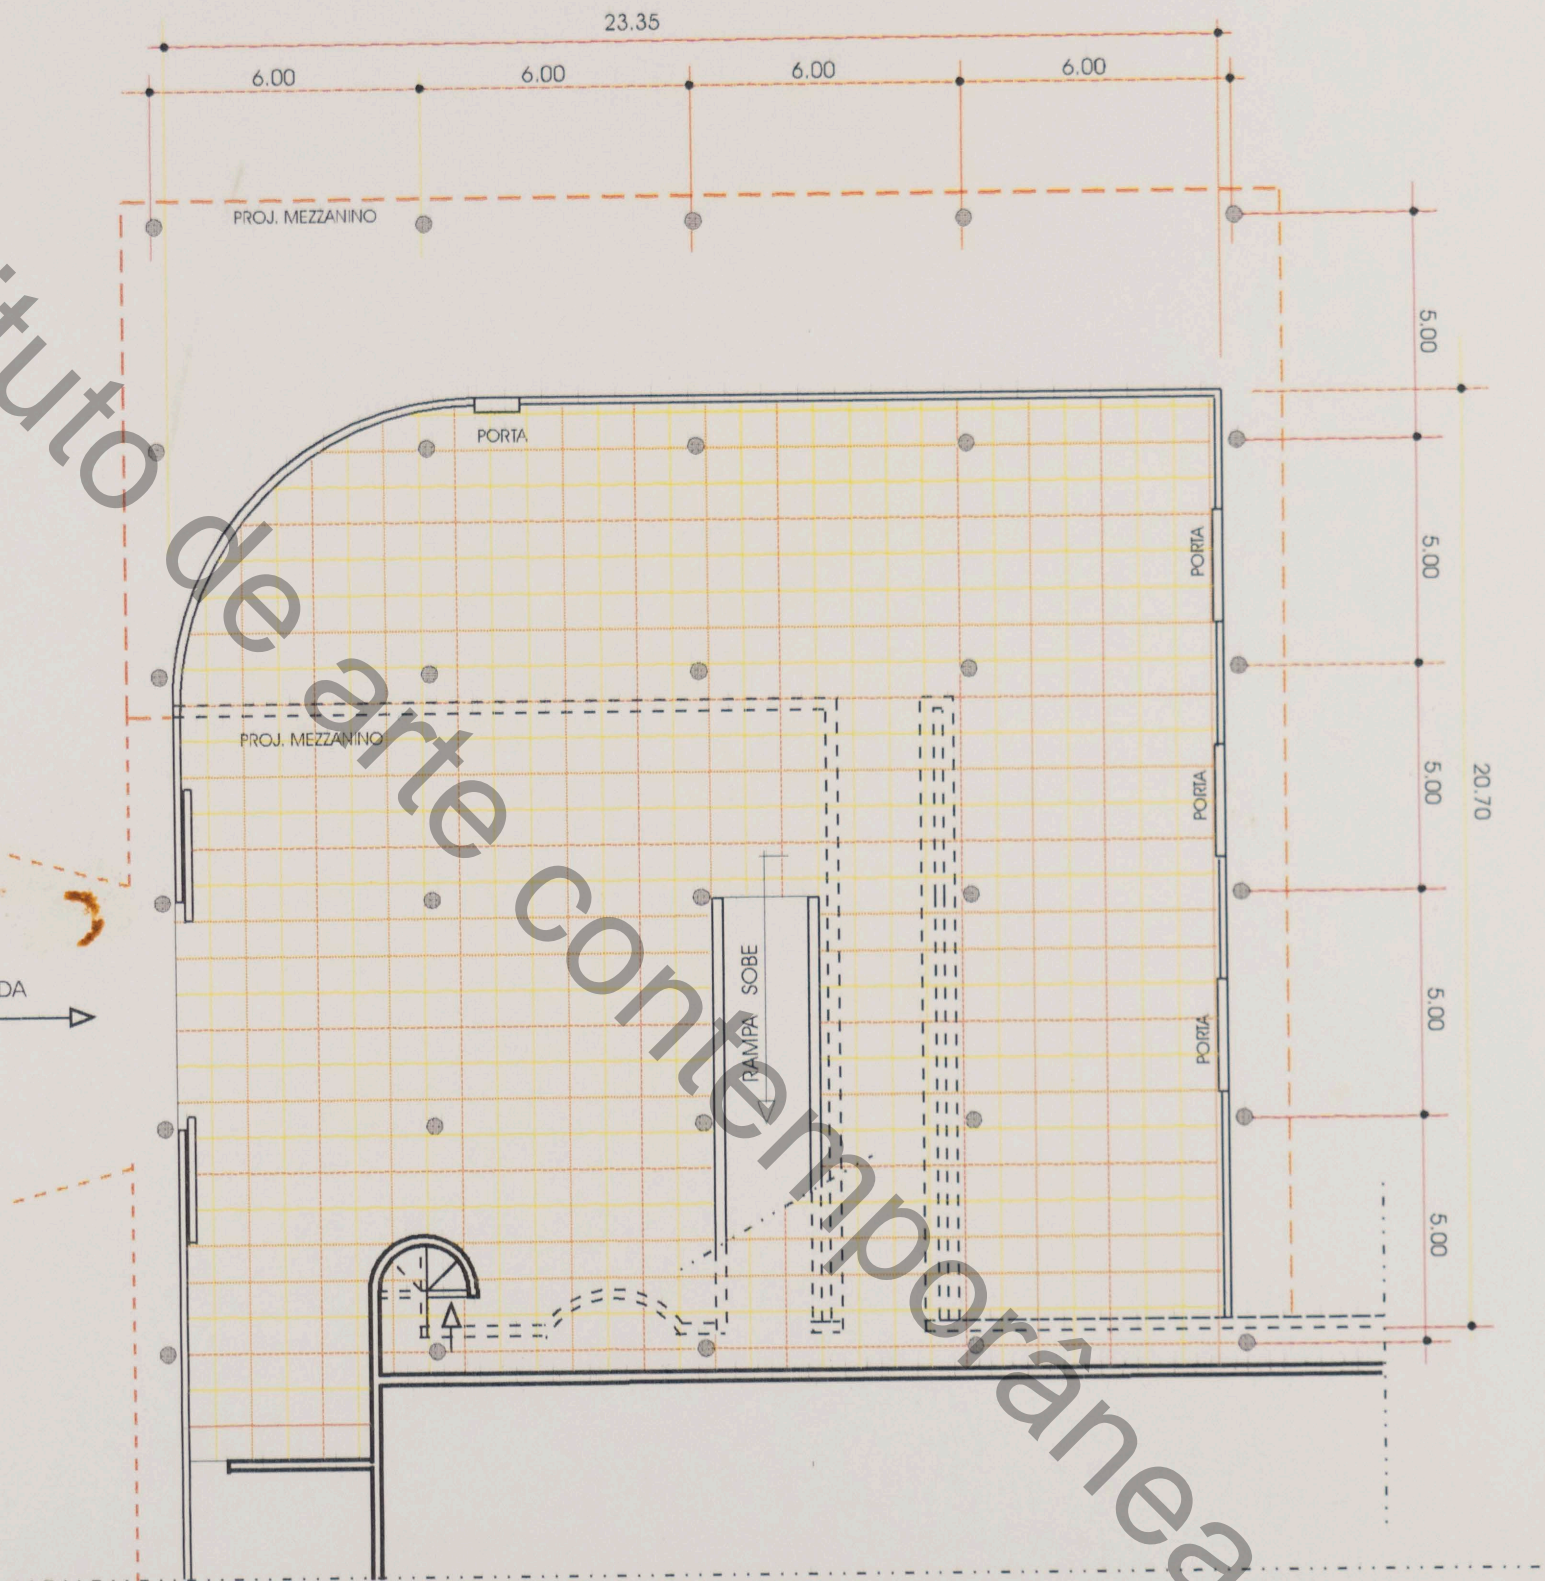

Instituto de Arte Contemporânea

OBS:

- ÁREA EXPOSIÇÃO = 420,00m²
- PÉ DIREITO = 3,40m e 7,20m
- COLUNAS = Ø 35 cm
revestidas de inox
- PISO = pedra portuguesa ocre
- VOLTAGEM = 220 (chão)
e 110 (paredes)

LEGENDA

-  ÁREA DE CIRCULAÇÃO
-  PISO SALÃO NOBRE
-  PISO MEZZANI

ENTRADA →

PLANTA SALÃO NOBRE
ESCALA 1:200

map

museu de arte da pampulha

Instituto de arte contemporânea

OBS:

- ÁREA EXPOSIÇÃO = 330,00 m²
- PÉ DIREITO = 3,40 m
- COLUNAS = Ø 35 cm
- revestidas de inox
- PISO = taco
- VOLTAGEM = 220 (chão) e 110 (paredes)

LEGENDA

- ÁREA DE CIRCULAÇÃO
- PISO SALÃO NOBRE
- PISO MEZZANINO

PLANTA MEZZANINO
ESCALA 1:200