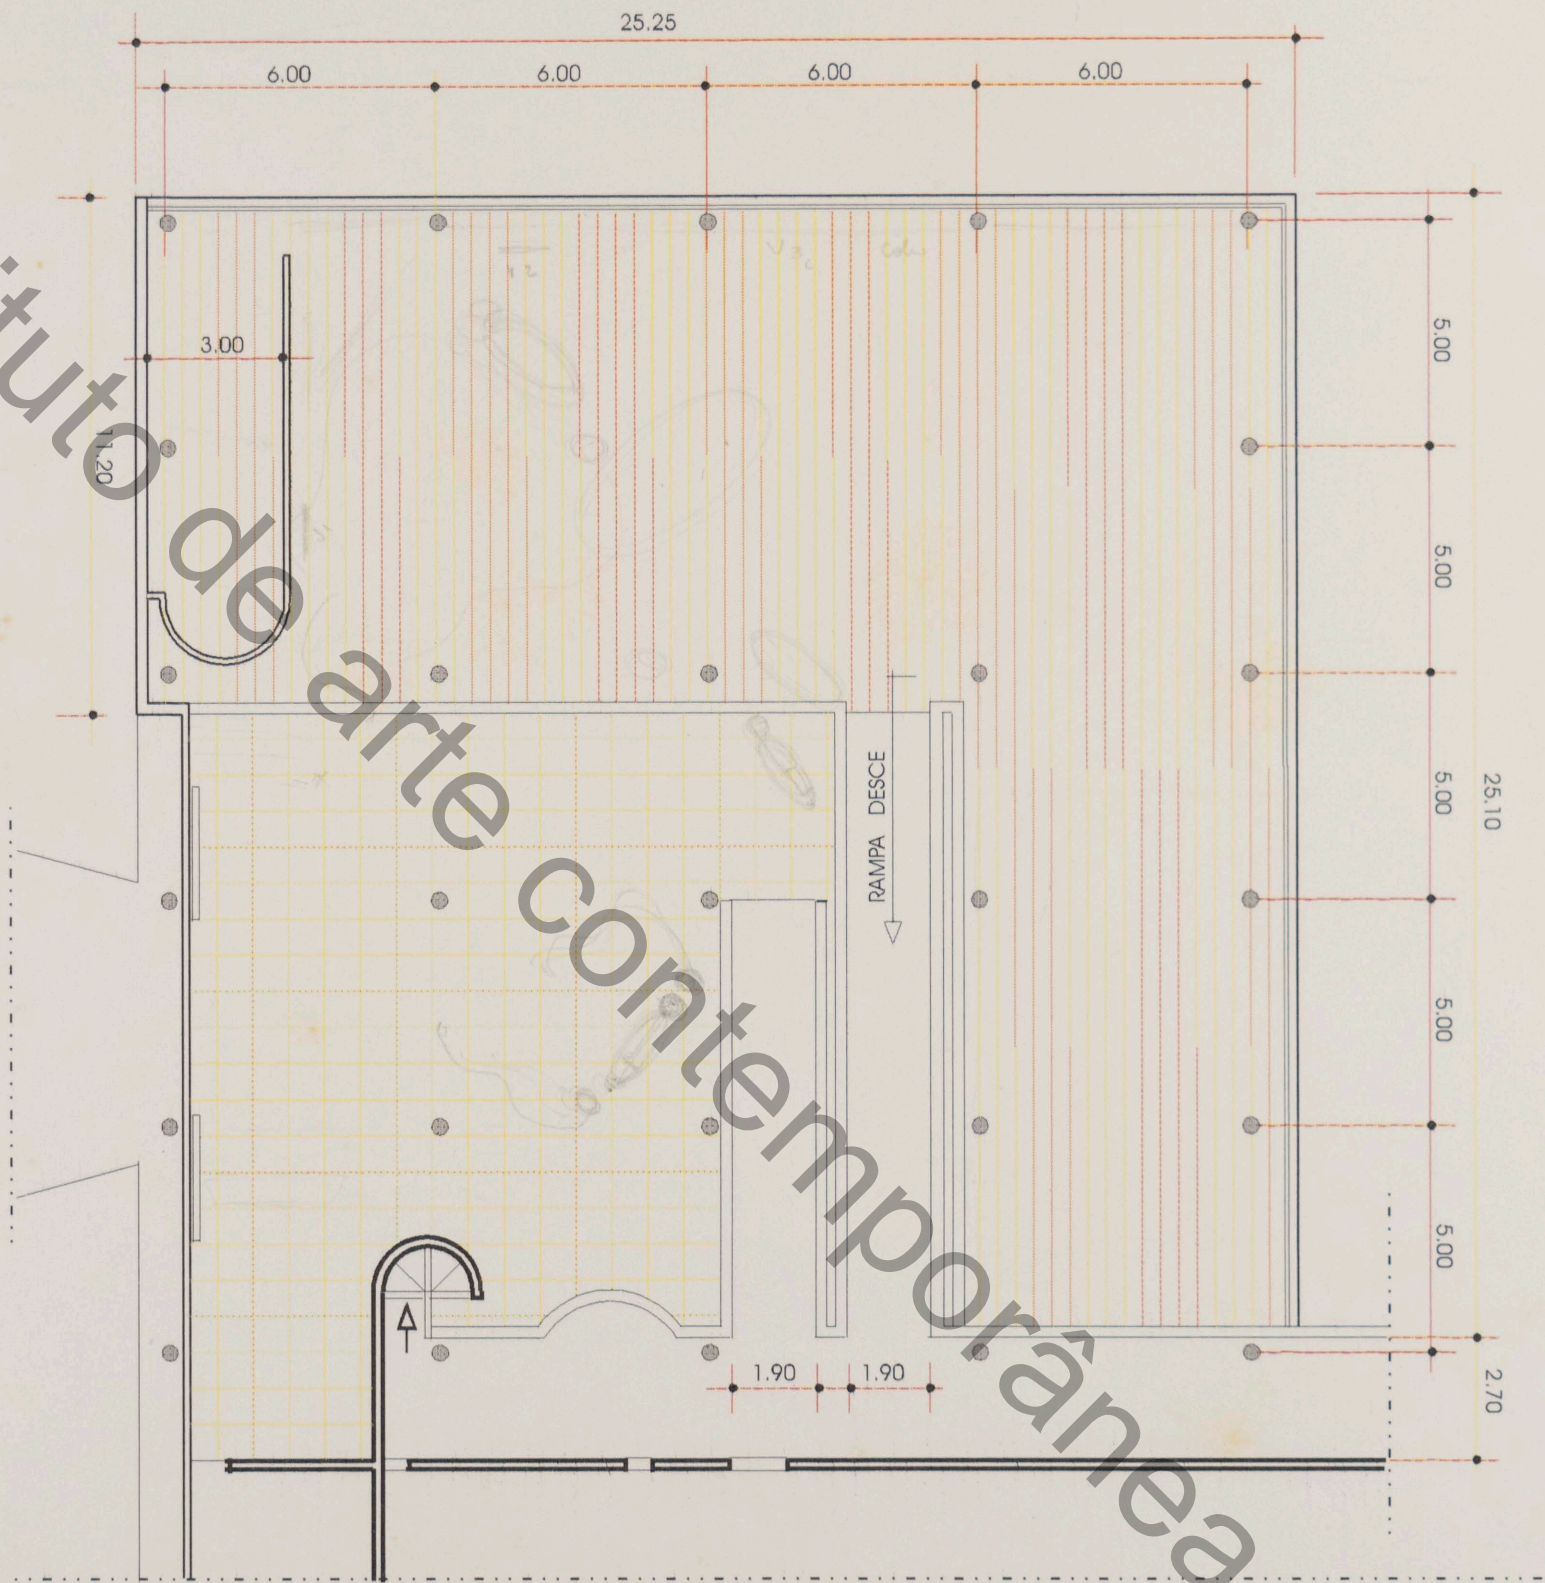

Instituto de Arte Contemporânea

OBS:

- ÁREA EXPOSIÇÃO = 420,00m²
- PÉ DIREITO = 3,40m e 7,20m
- COLUNAS = Ø 35 cm
revestidas de inox
- PISO = pedra portuguesa ocre
- VOLTAGEM = 220 (chão)
e 110 (paredes)

LEGENDA

-  ÁREA DE CIRCULAÇÃO
-  PISO SALÃO NOBRE
-  PISO MEZZANI

ENTRADA →

PLANTA SALÃO NOBRE
ESCALA 1:200

map

museu de arte da pampulha

Instituto de arte contemporânea

OBS:

- ÁREA EXPOSIÇÃO = 330,00 m²
- PÉ DIREITO = 3,40 m
- COLUNAS = Ø 35 cm
- revestidas de inox
- PISO = taco
- VOLTAGEM = 220 (chão) e 110 (paredes)

LEGENDA

- ÁREA DE CIRCULAÇÃO
- PISO SALÃO NOBRE
- PISO MEZZANINO

PLANTA MEZZANINO
ESCALA 1:200