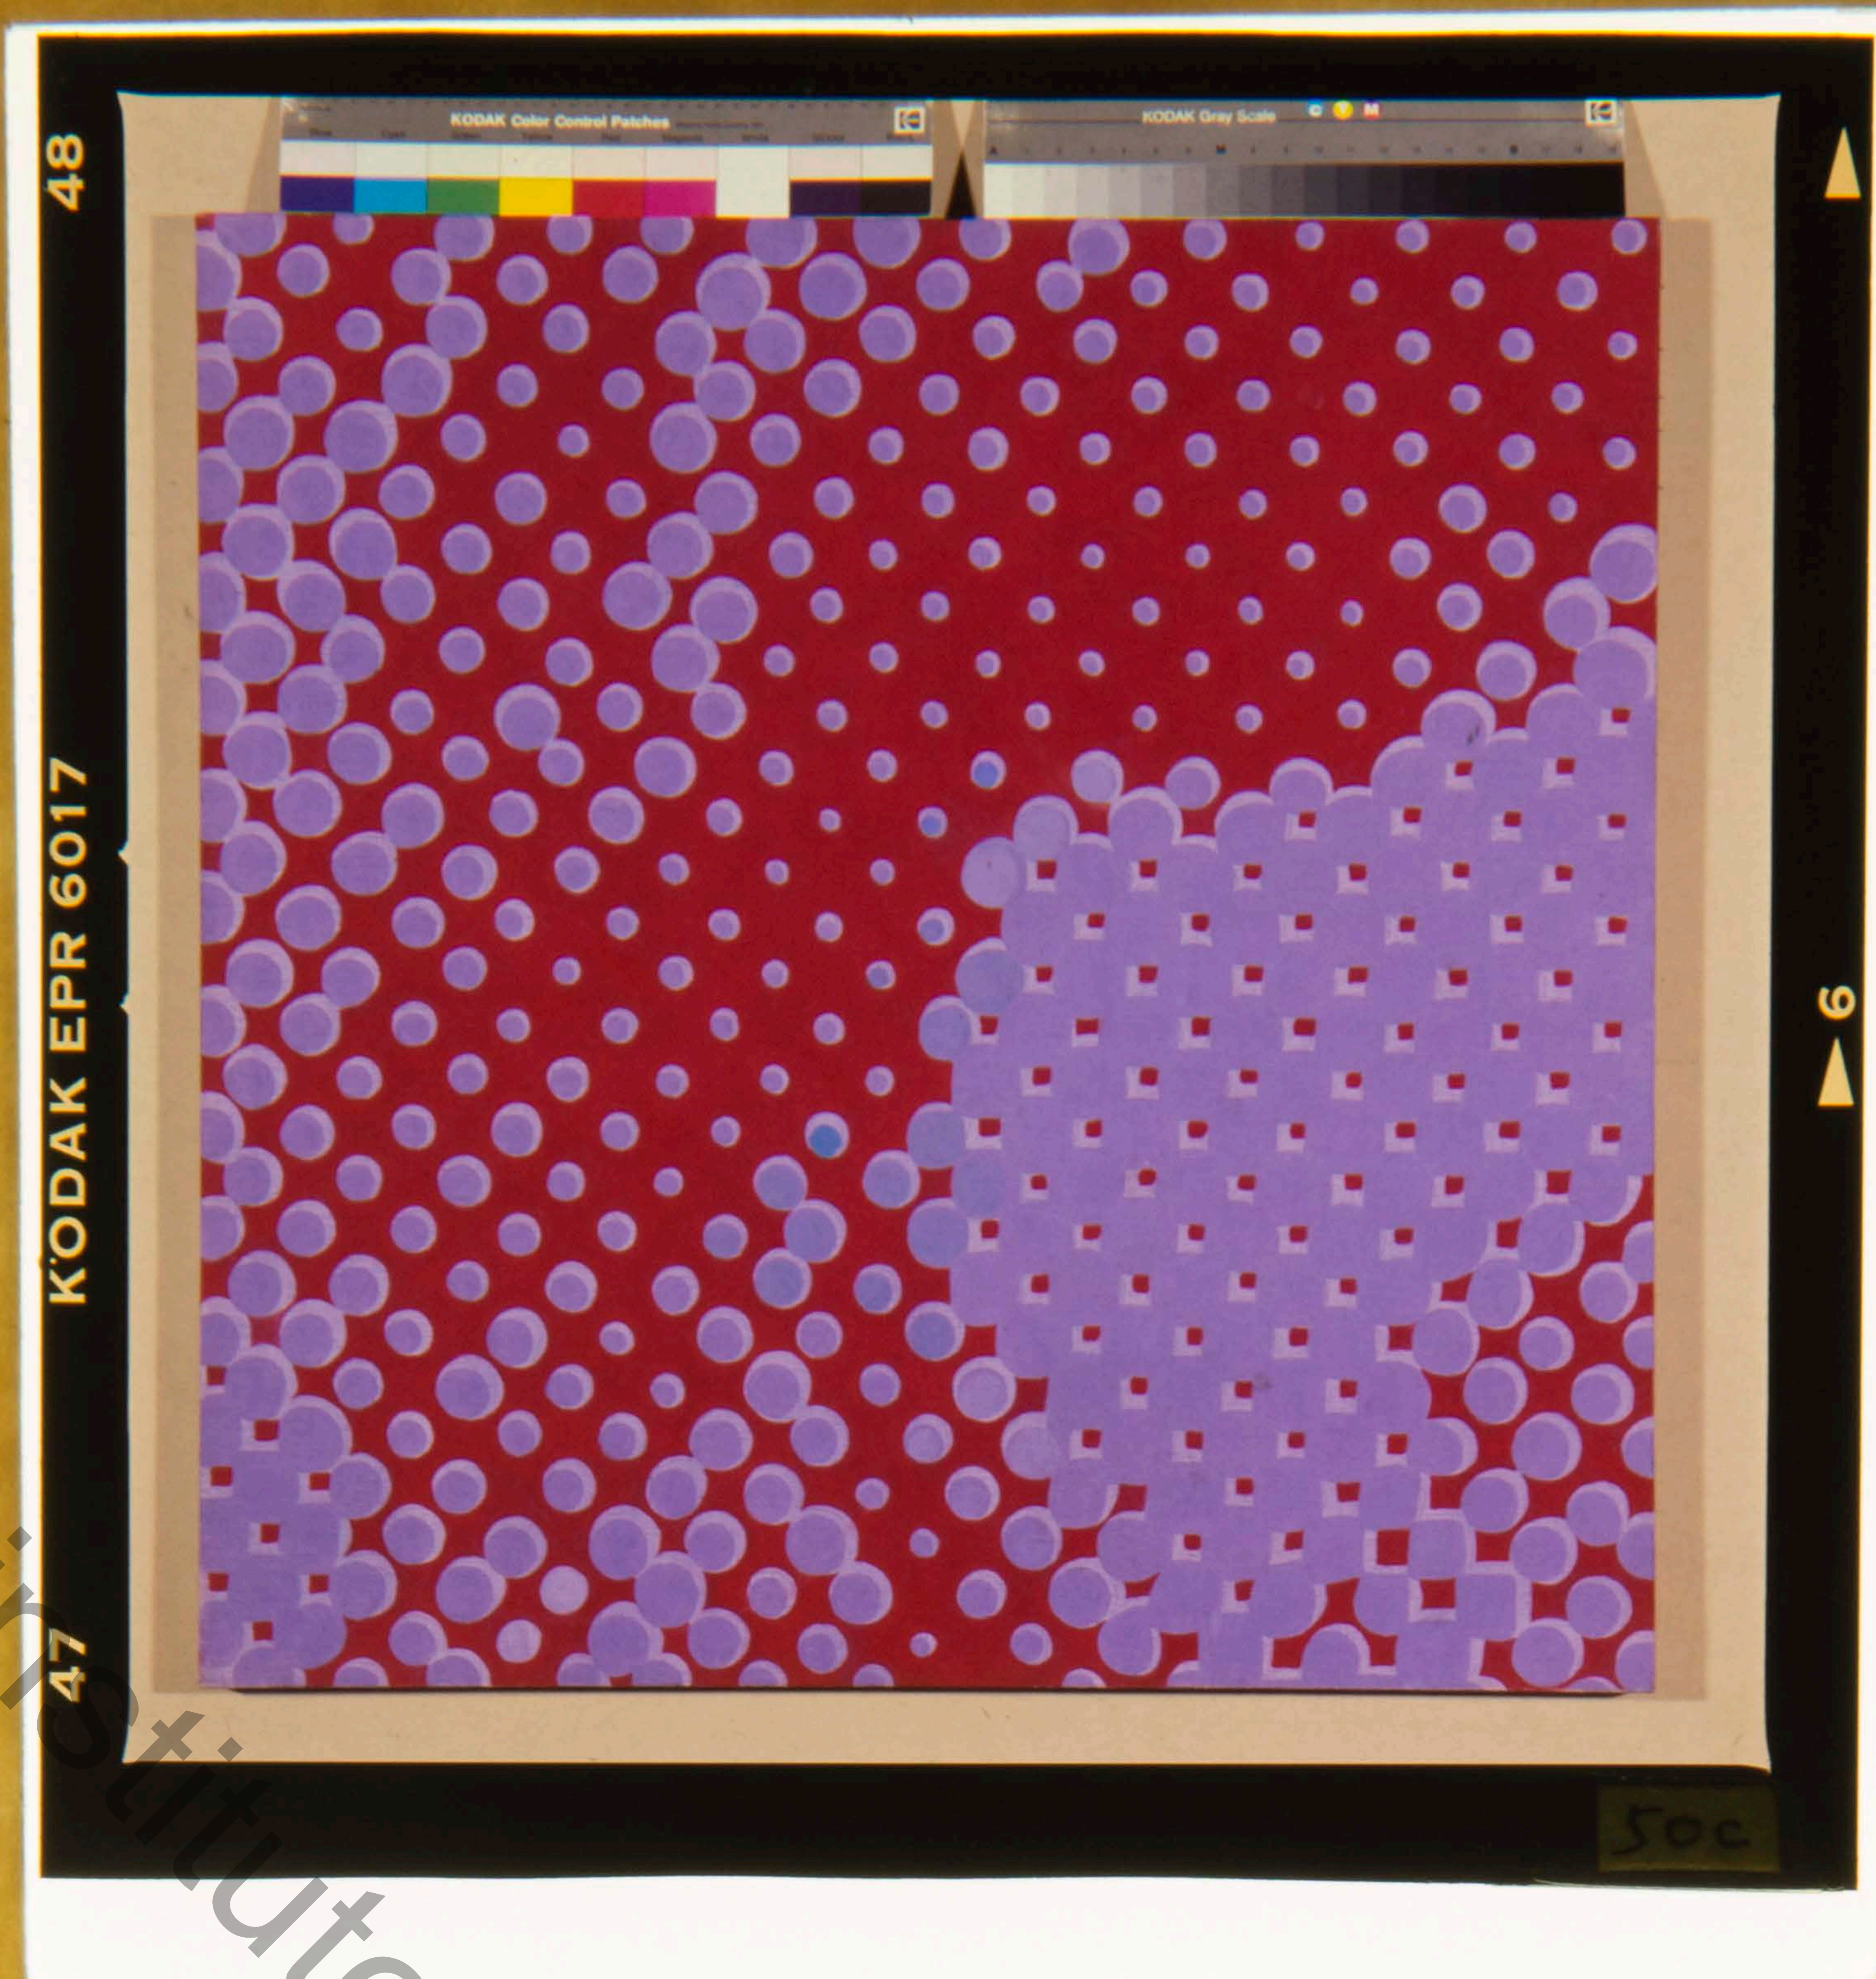

24. "Desretrato de Haroldo de Campos"
(Série de 4 imagens), 1973
Têmpera sobre tela, Formato: 75x75cm
Coleção Particular

47

50c

fava ampliar 8/21cm

Instituto de arte contemporânea

© CONSTELAA - (011) 270-5188 - SP - BRASIL

25. "Desretrato de Haroldo de Campos"
(Série de 4 imagens), 1973
Têmpera s/tela, Formato: 75x75cm
Coleção Particular

47

58495

50c

instituto de arte contemporânea

faça ampliar 8/21cm

58445