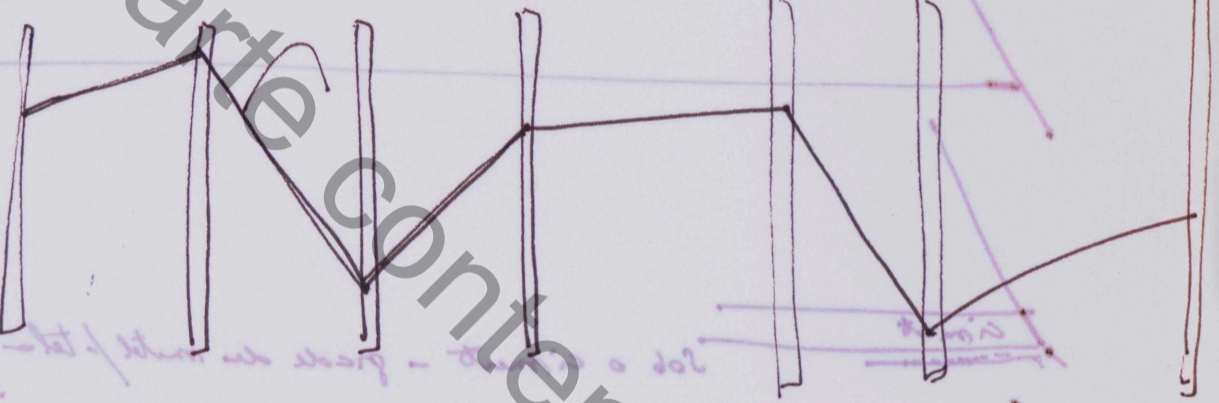

origem + 6 dias de 3m

no Tomie Okabe:

Novo - Chapas de 6m vindas do teto (bolas abduf)

teto e chao q luz.

podem sair 2 chapas do mesmo tubo

lâmpadas / led embutidos

coneo led

lâmpada de 20cm

duplo

vertical

chapas 6m vindas

chapa

plata