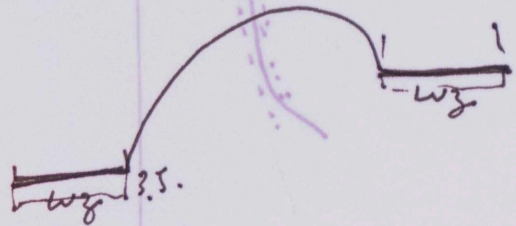

vertical

chapas 6m vindas