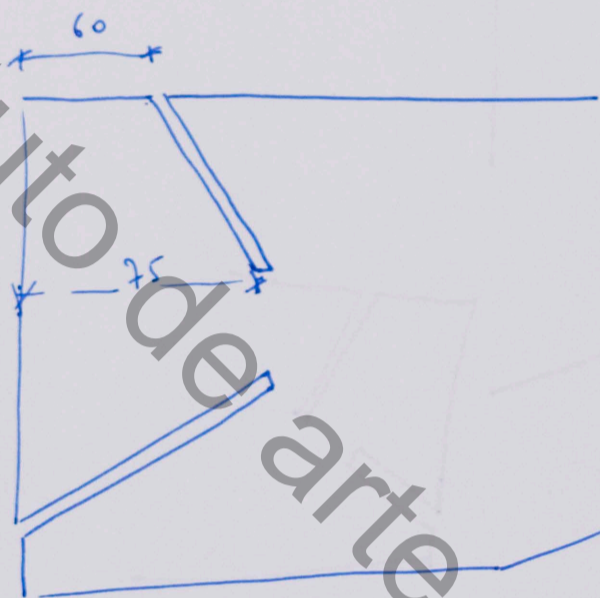

Instalar chapa e poli marcar este  
marca chão  
deixar chão  
pega se late no Poli

de onde tira a luz do  
Painel?

1.5m alt - videte - 5cm

3m 5cm : 1.5

2.5

Instituto de arte contemporânea

instituto de arte contemporânea

1 metro

99820818