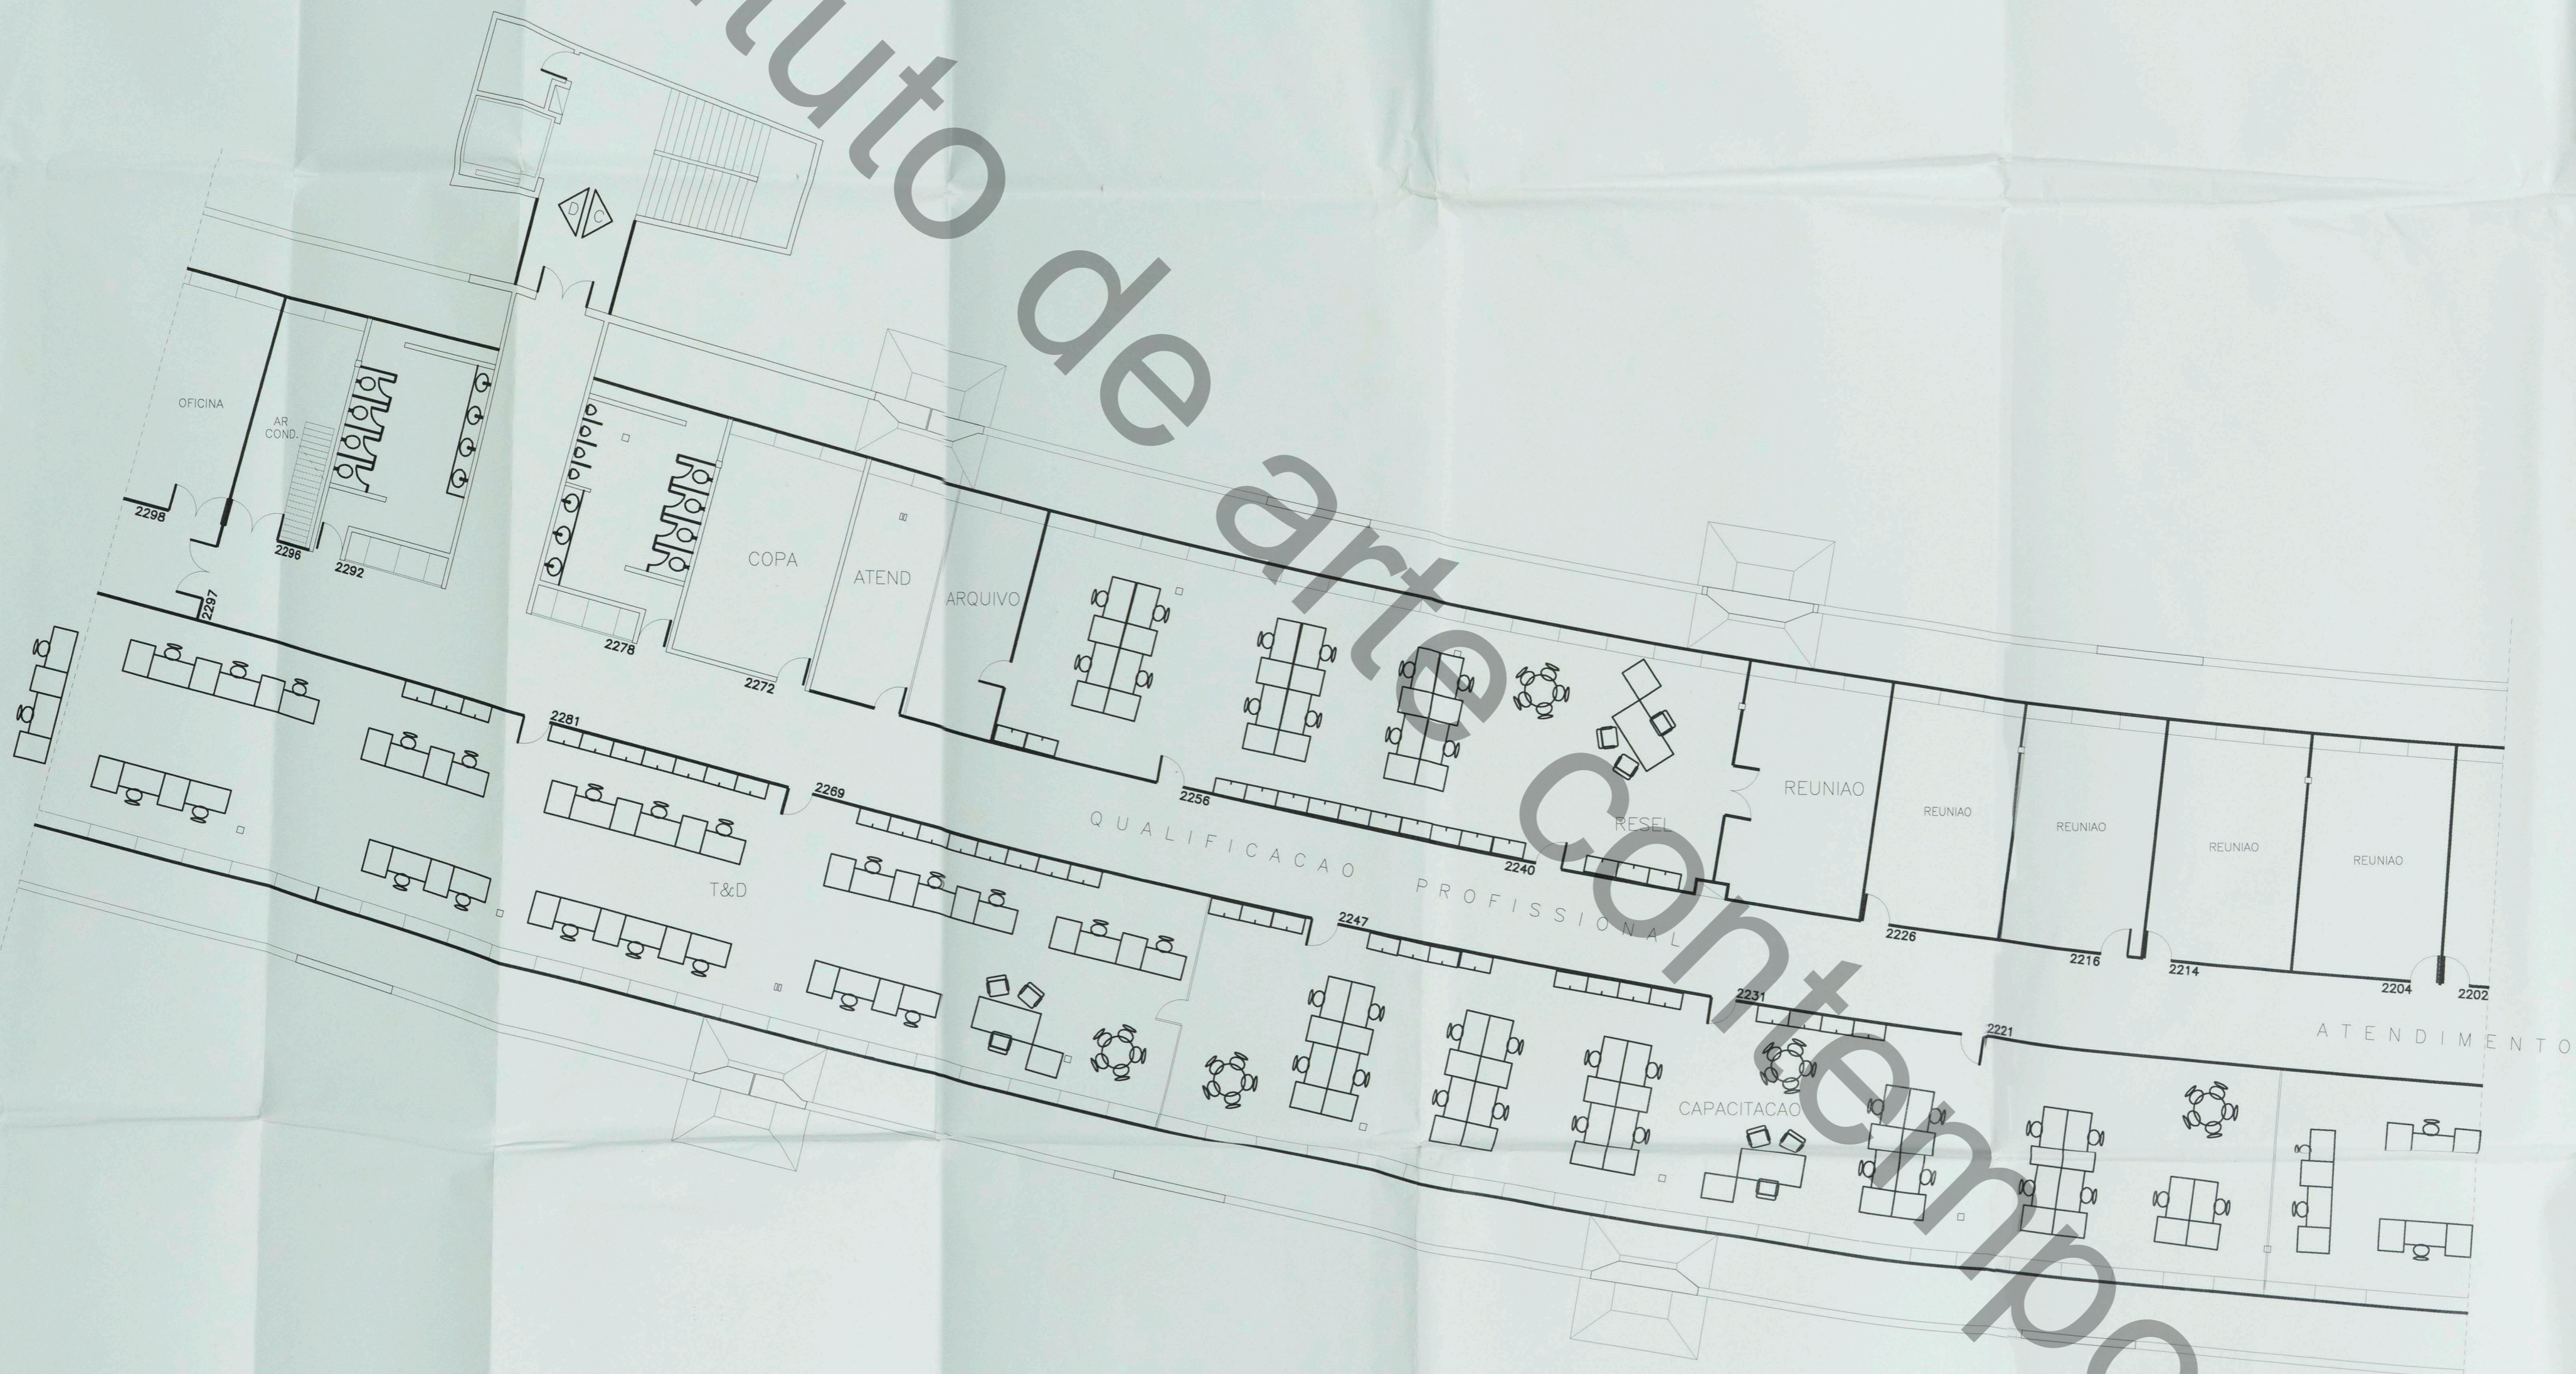

instituto de arte

Contemporânea