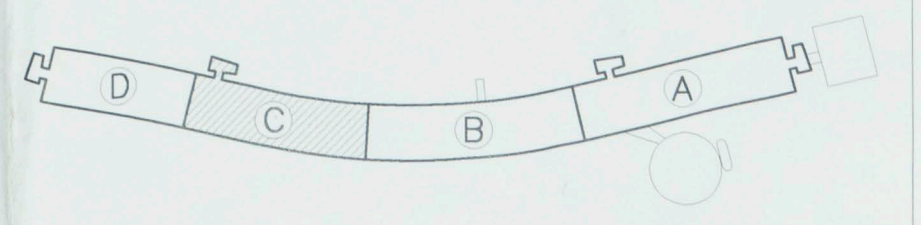

instituto de arte

Contemporânea