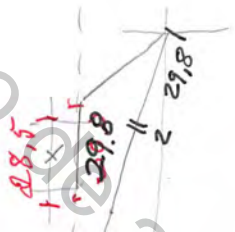

Instituto de Arte Contemporânea

PAREDE

Furo

SULCO DE ~~10~~ 2 mm

188,5

Furo

58,4

38,4