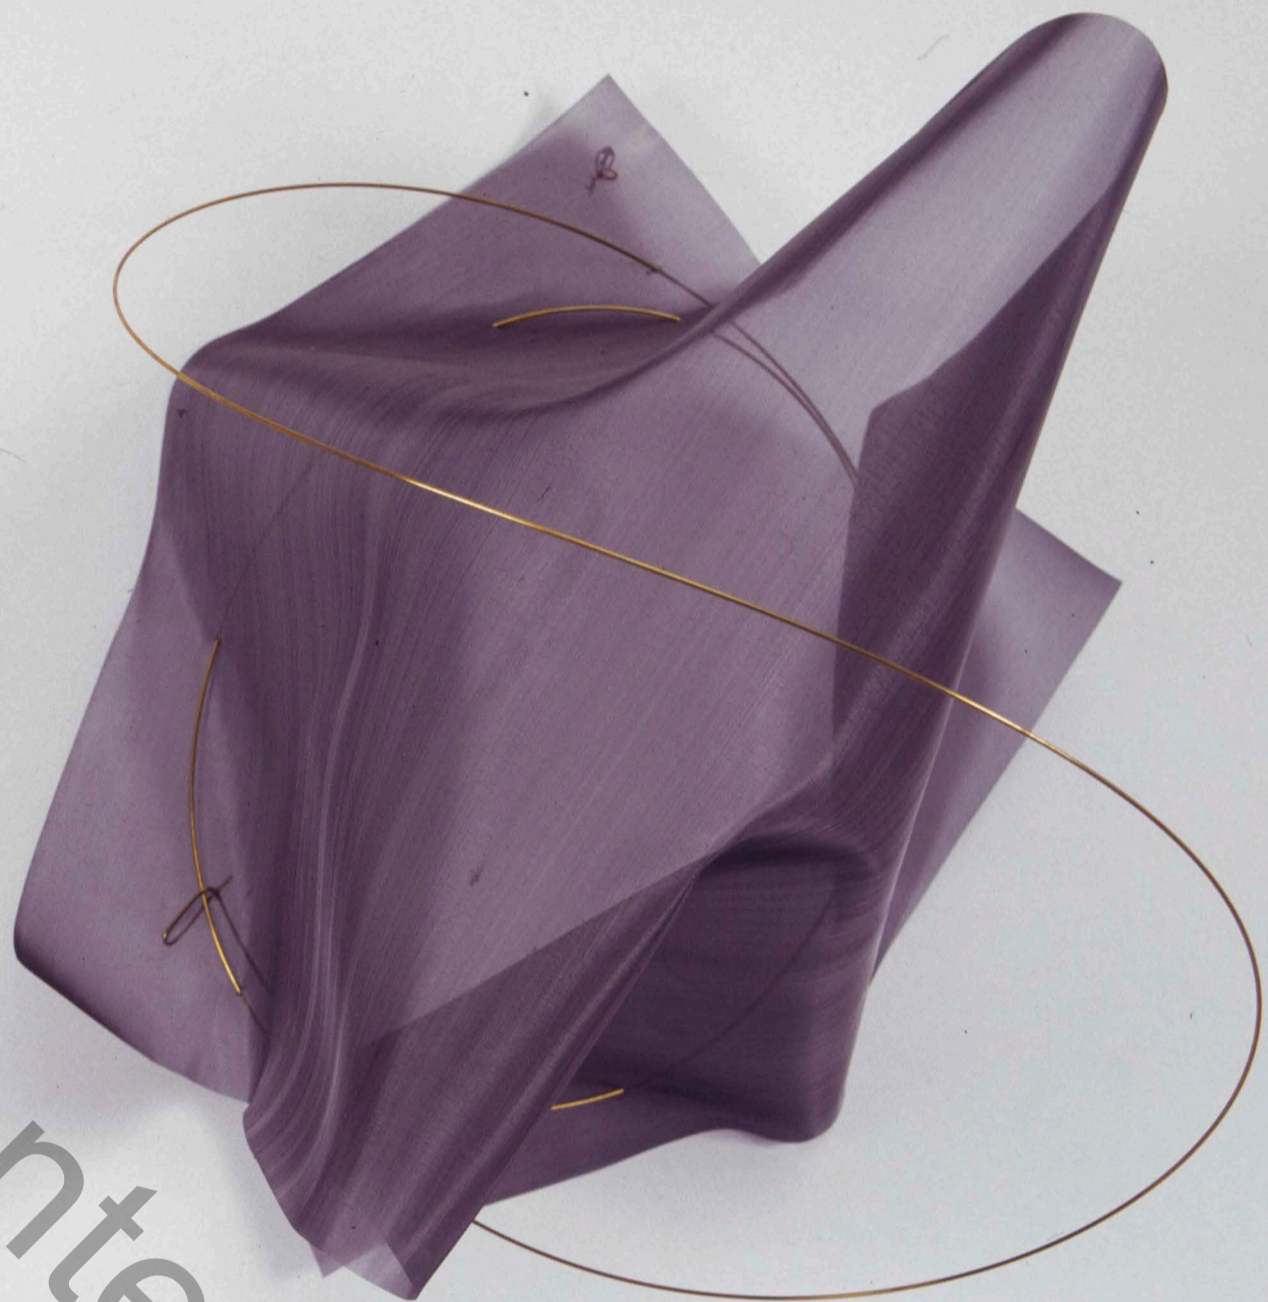

# GALERIA ANNA MARIA NIEMEYER

RUA MARQUÊS DE SÃO VICENTE, 52/205 - TEL: 239-9144

Autor

Jole de +reelã

Técnica

Aço inox e lattan

Dimensões

① 060h x 055c x 035 p  
② 042h x 044c x 035 p