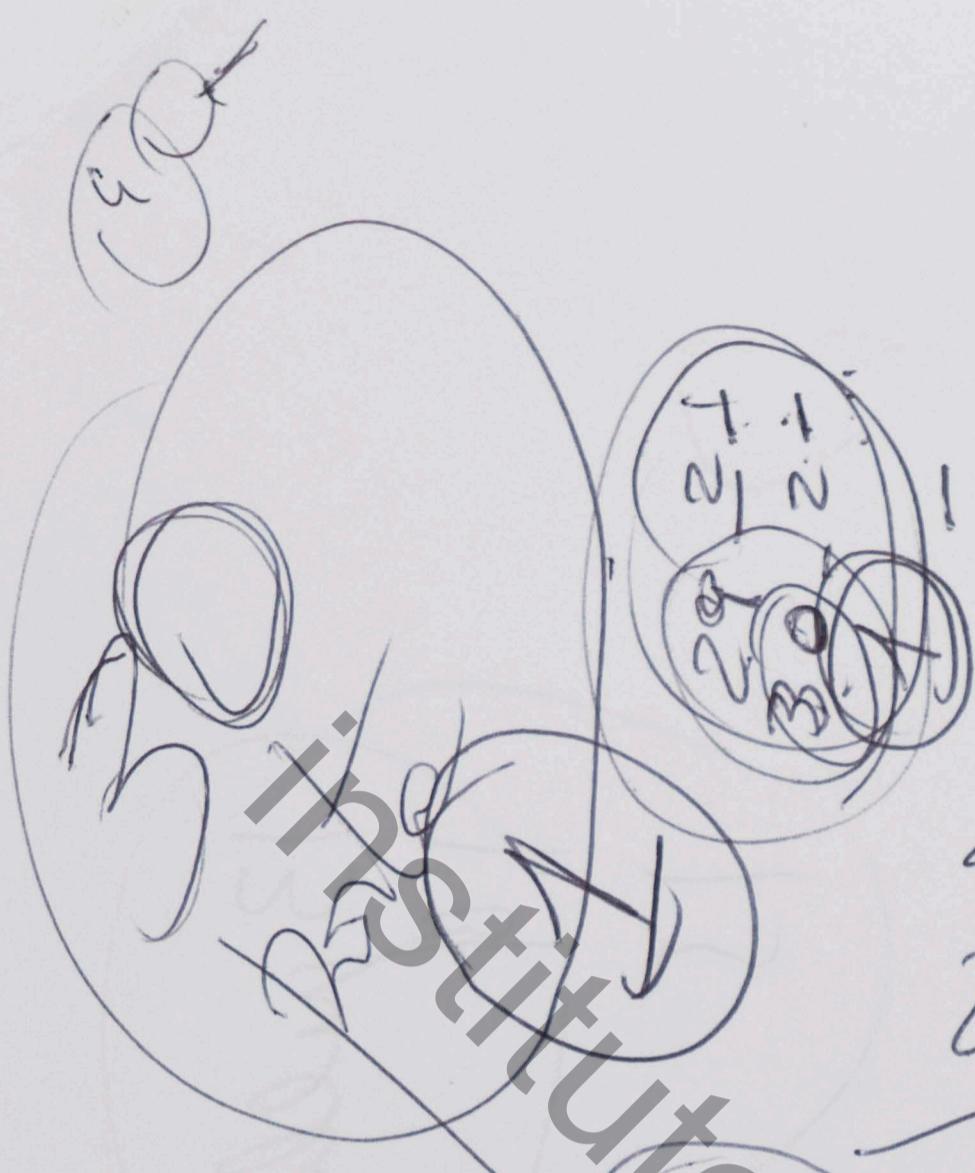

AWD AIME

10le -
Tiago -
(partic)

25
29 → partic om
4x7

30 partic tyg OK

25

29-20
30-22

29

2930

30 - pot abate
Volus dents

30-1° - Circulo
1° - Clape
2° -
3° -
Ad 4

13 pullos
14
15

15

30 / 6
15 / 1

16
17

retiro de andamios

5/5 //