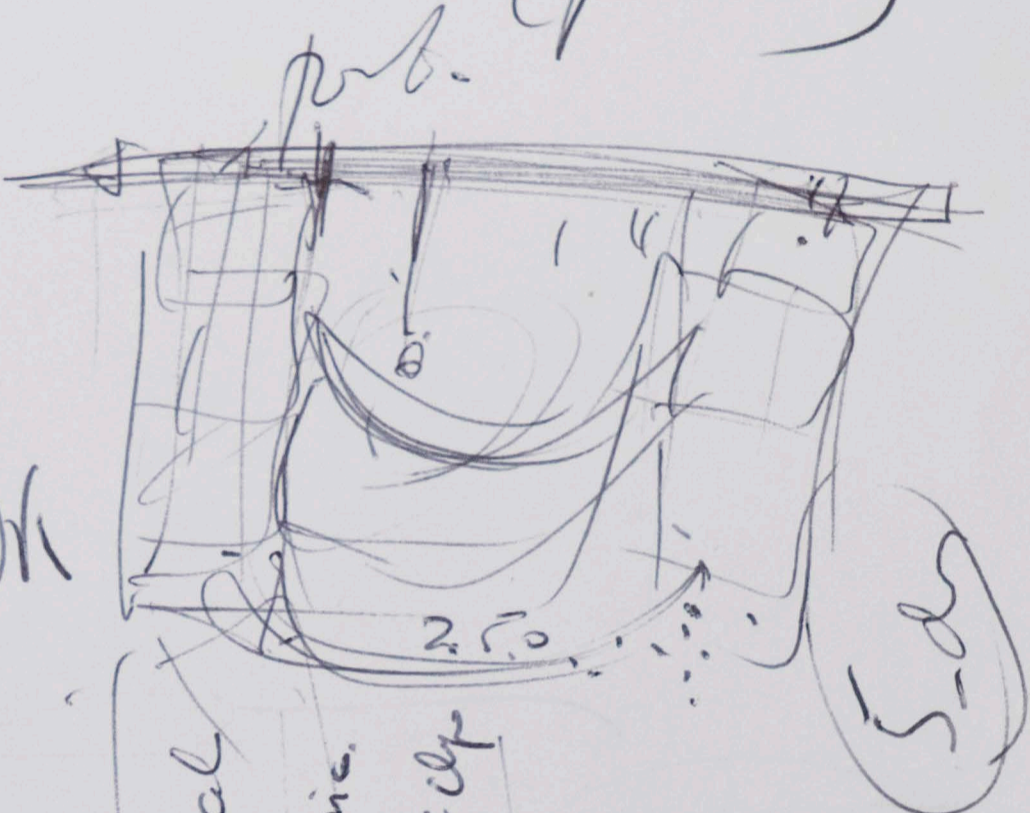

AWD AIME

10le -
Tiago -
(partic)

25
29 → partic om
4x7

30 partic tyg OK

25

29-20
30-22

29

2930

30 - pot abate
Volus dents

30-1° - Circulo
1° - Clape
2° -
3° -
Ad 4

13 pullos
14
15

15

30 / 6
15 / 1

16
17

retiro de andamios

5/5 //