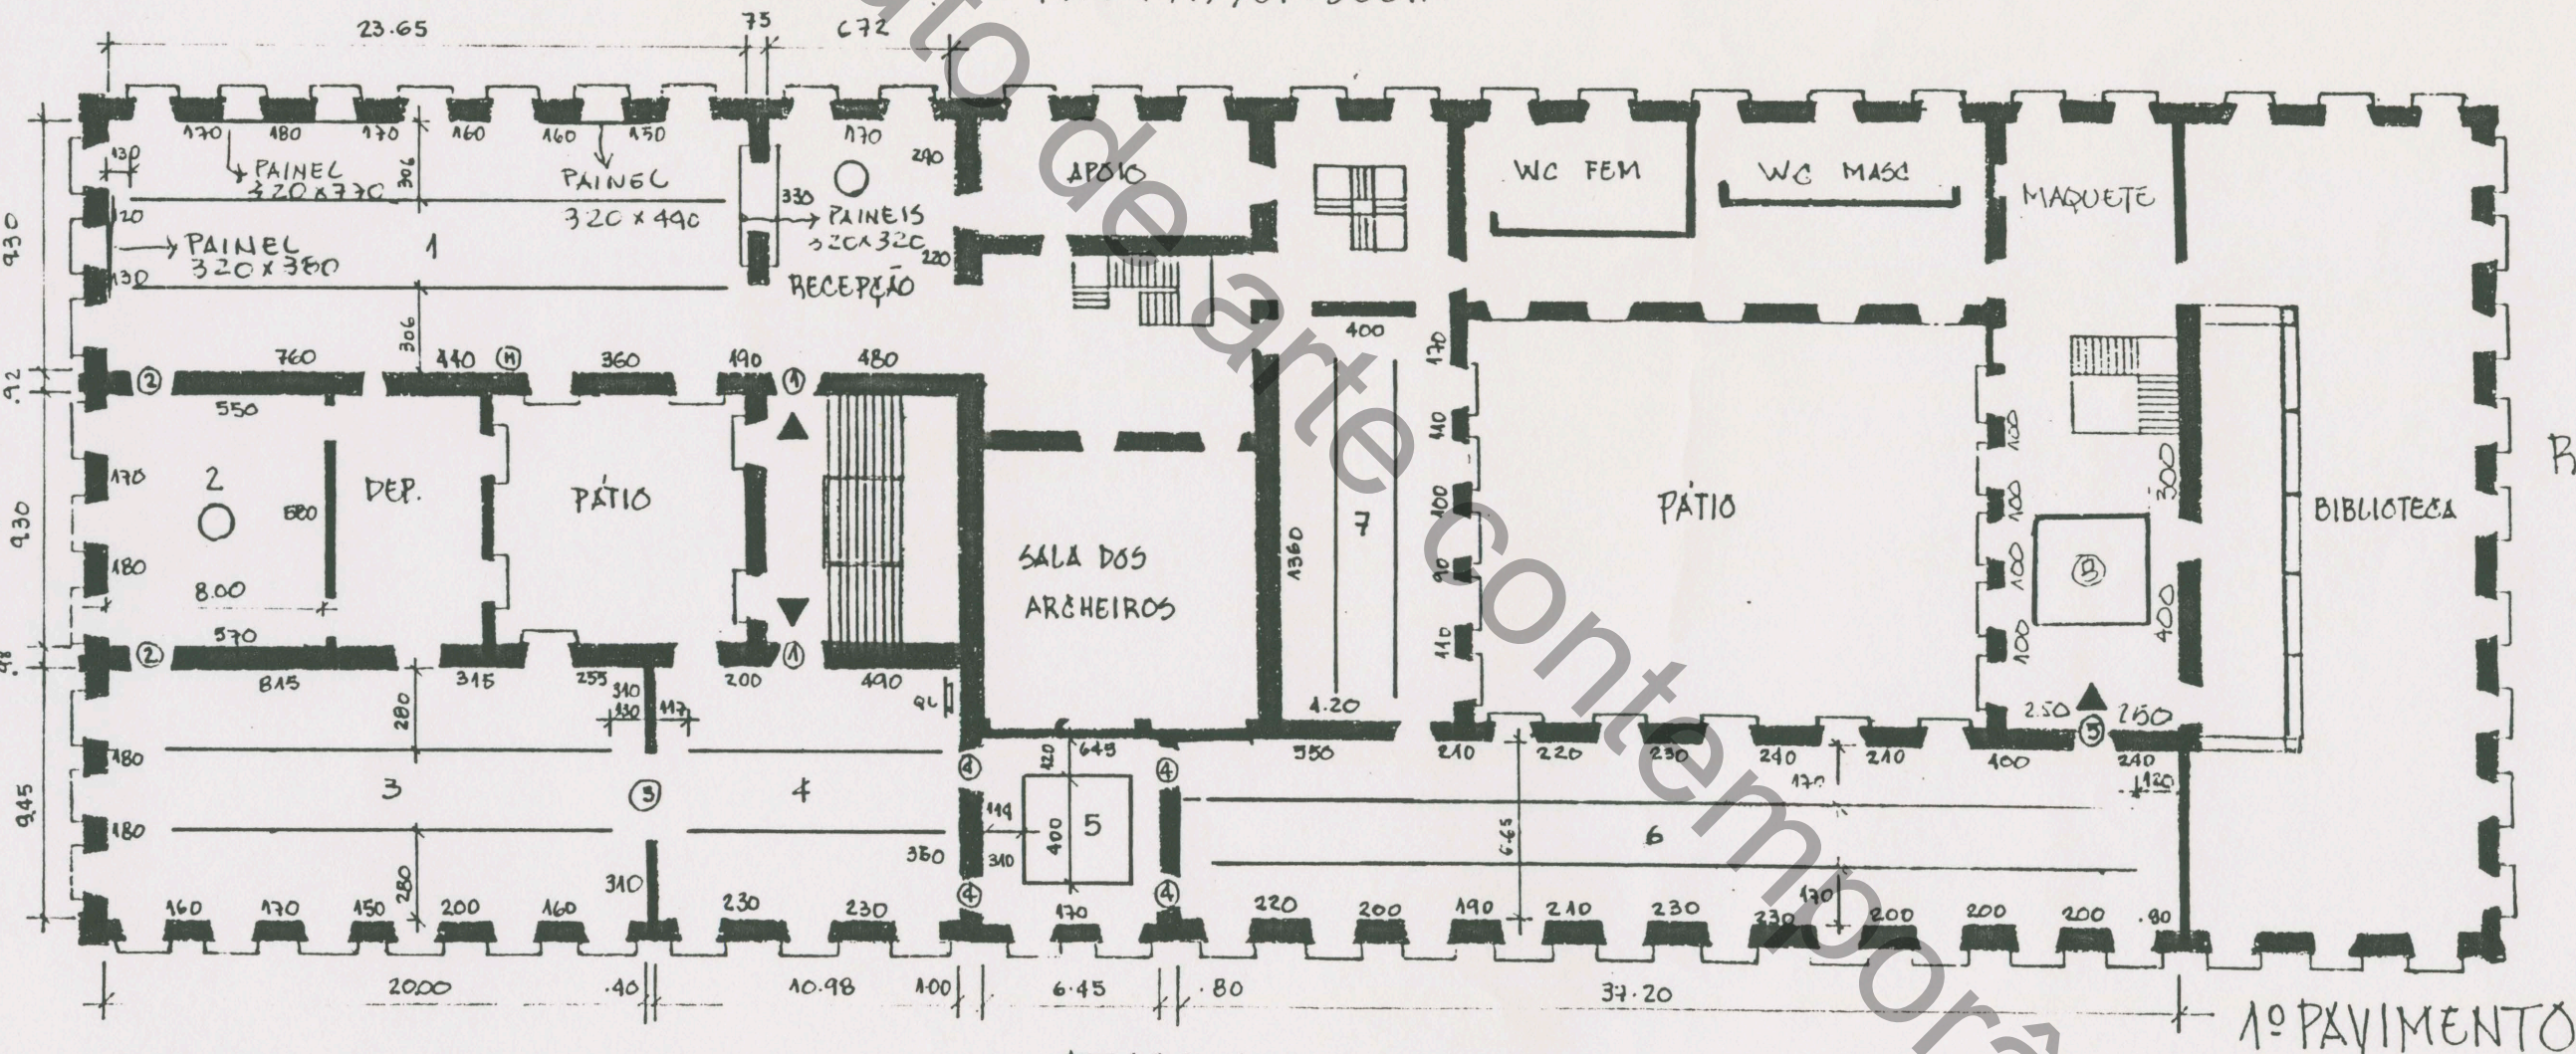

GALERIAS DE EXPOSIÇÕES

PAÇO IMPERIAL

R. DA ASSEMBLEIA

R. 1º DE MARÇO

PRAÇA XV

1º PAVIMENTO

LEGENDA:

- | | | | | | |
|--|--|--|--|--|--|
| 1. S. GOMES FREIRE
289.10 m ²
51.10 mL
PÉ DIREITO - 3.47 m | 2. S. 13 DE MAIO
76.82 m ²
15.0 mL
PÉ DIREITO - 3.90 m | 3. S. DO TRONO
185.07 m ²
31.20 mL
PÉ DIREITO 3.87 m | 4. S. DO DOSSIEL
100.44 m ²
21.20 mL
PÉ DIREITO - 3.58 m | 5. S. AMARELA
44.16 m ²
14.15 mL
PÉ DIREITO - 3.50 m | 6. S. MESTRE VALENTIM
195.02 m ²
34.80 mL
PÉ DIREITO 3.64 m |
| 7. ACADEMIA DOS SELETOS
98.15 m ²
28.20 mL
PÉ DIREITO - 3.50 m | — ELETROCALHA | | VÃO: (COMP x ALT) | | 8. ACADEMIA DOS FELIZES
71.50 m ²
16.00 mL
PÉ DIREITO 3.65 m |
| | | | ① 1.28 x 2.75 m | ④ 1.03 x 2.63 m | |
| | | | ② 1.22 x 2.68 m | ⑤ 1.26 x 2.69 m | |
| | | | ③ 3.25 x 3.00 m | | |