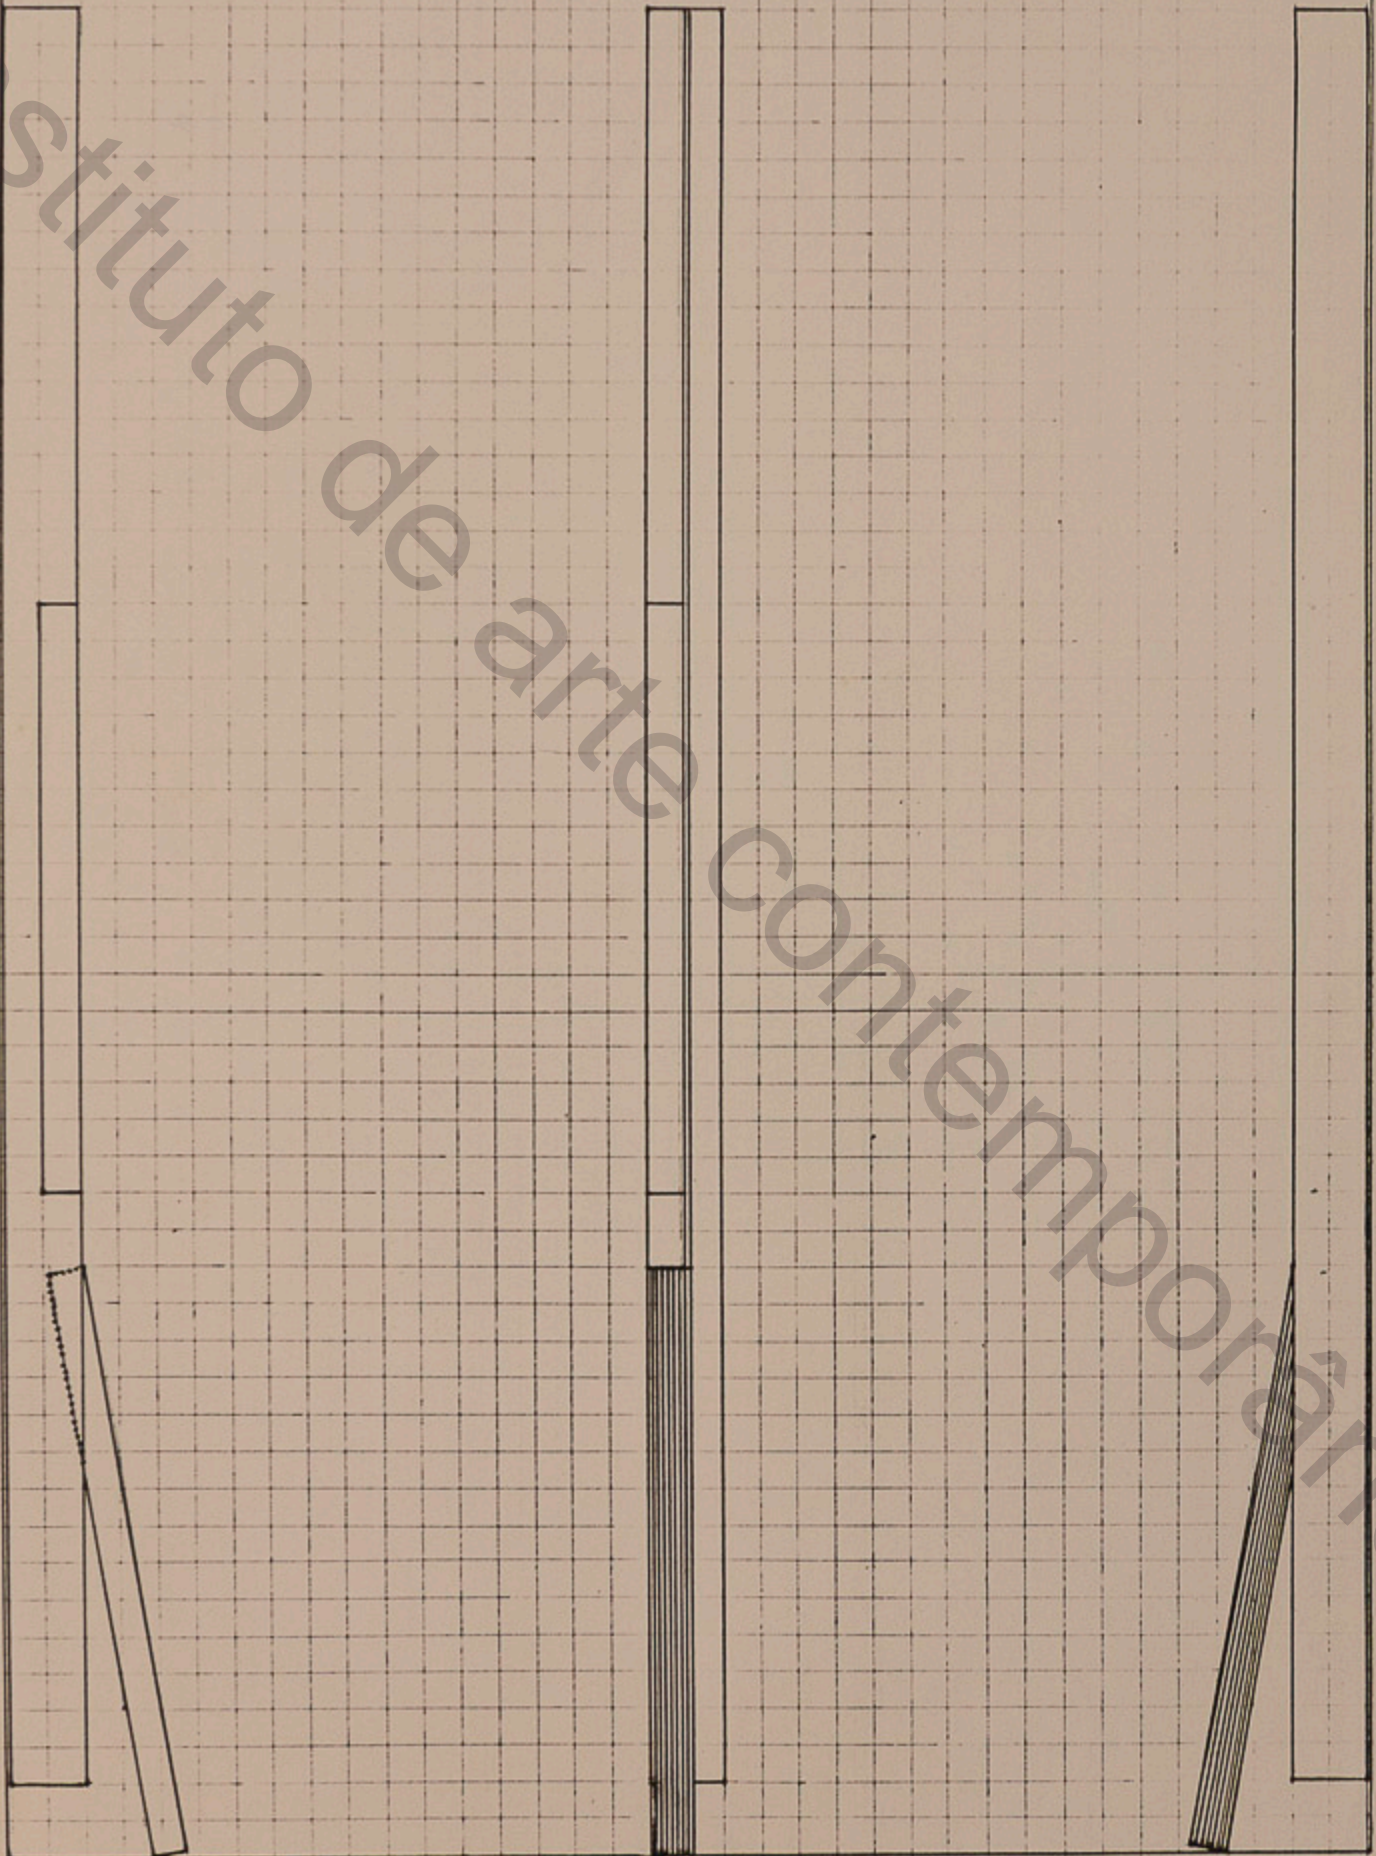

WILLYS DE CASTRO - "PLURIOBJETO" - 1A. VERSÃO - 1982 - 250 X 10 X 25 CM
PERLO

VISTA
LATERAL ESQ.
A PLUMO

FRONTAL

LATERAL DIR.
PLANTA 2

SOLO

PAREDA