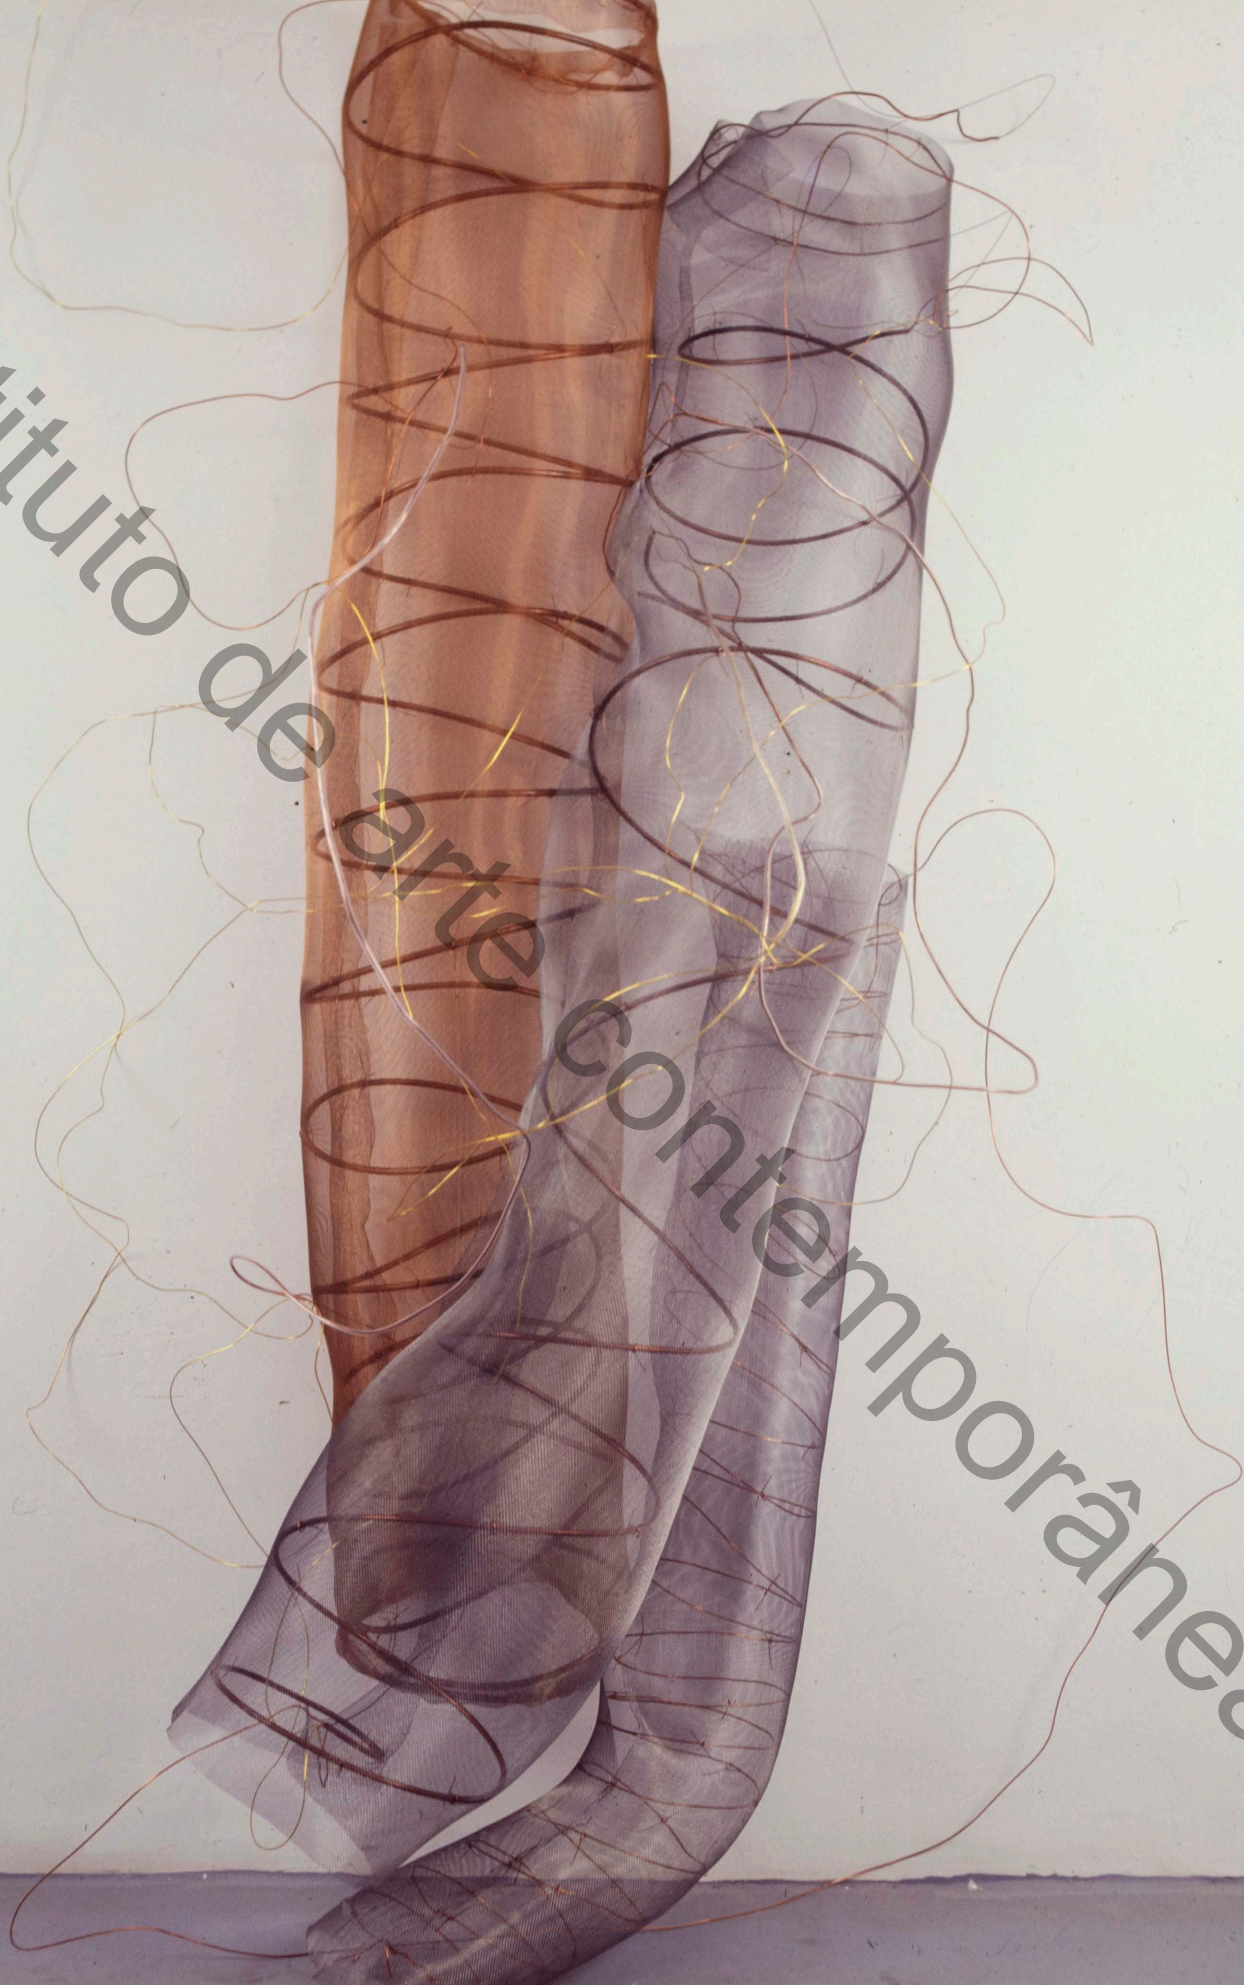

# GALERIA ANNA MARIA NIEMEYER

RUA MARQUÊS DE SÃO VICENTE, 52/205 - TEL: 239-9144

Autor João de Freitas

Técnica cobre, aço inox, latão e tubos de cobre e plástico

Dimensões 220h x 130c x 080p

Data 1997

Observações FOTO: KADU NIEMEYER