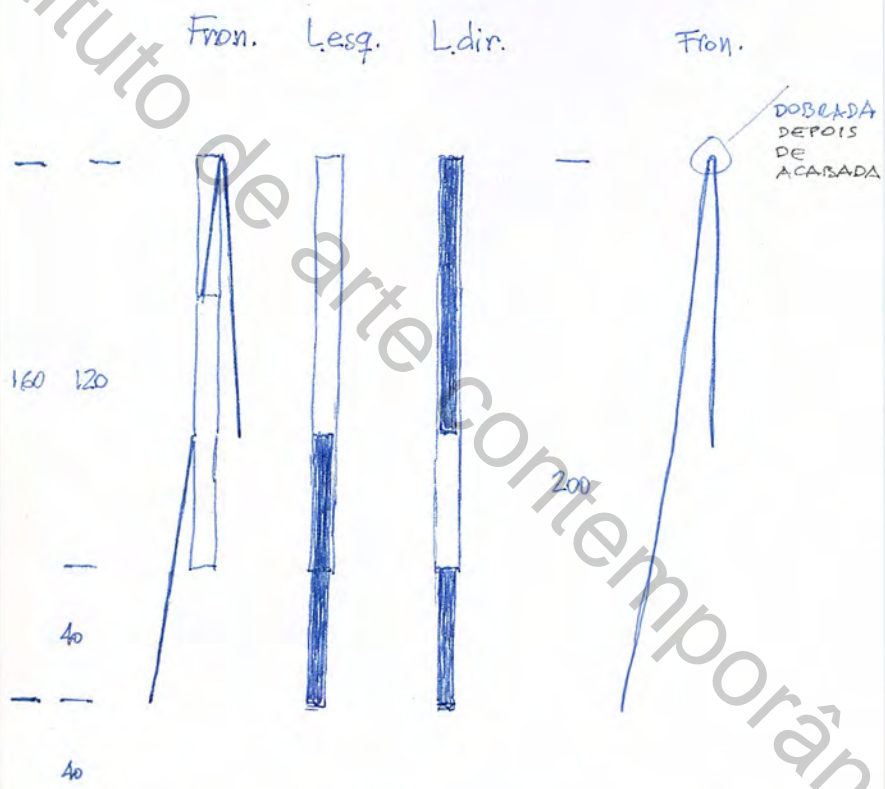

Instituto de arte contemporânea

QUADRADO 6 x 6cm (ESPESURA 1,9 mm)
TUBO FERRO COBRADO LIGERAMENTE OXIDADO COM
BARRA AÇO INOX 1/8" POLIDA 240 x 5,6 cm ^{120 cm}