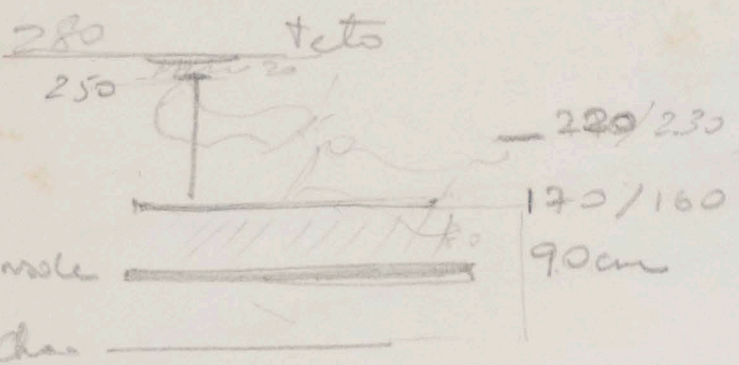

leona: medida da mesa do console

Escultura: 3 metros

13 1/2
x 2

26 1/2

5m.

4m

instituto de arte contemporânea

3m = 1m
2.25 = 1m
50cm x 3.50m x

pe' dentro? - 280?