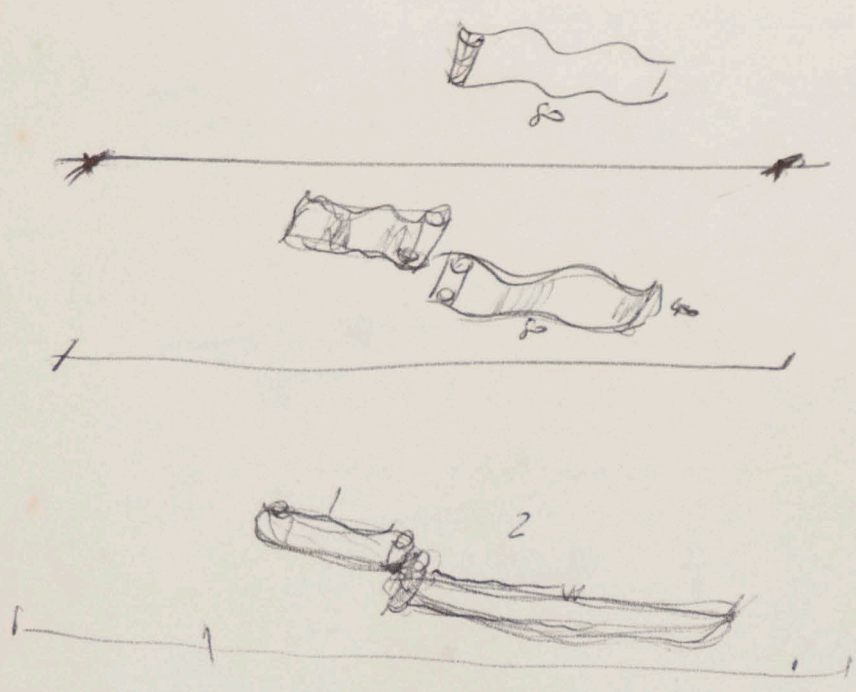

leona: medida da mesa do console

Escultura: 3 metros

13 1/2
x 2

26 1/2

5m.

4m

instituto de arte contemporânea

3m = 1m
2.25 = 1m
50cm x 3.50m x

pe' dentro? - 280?