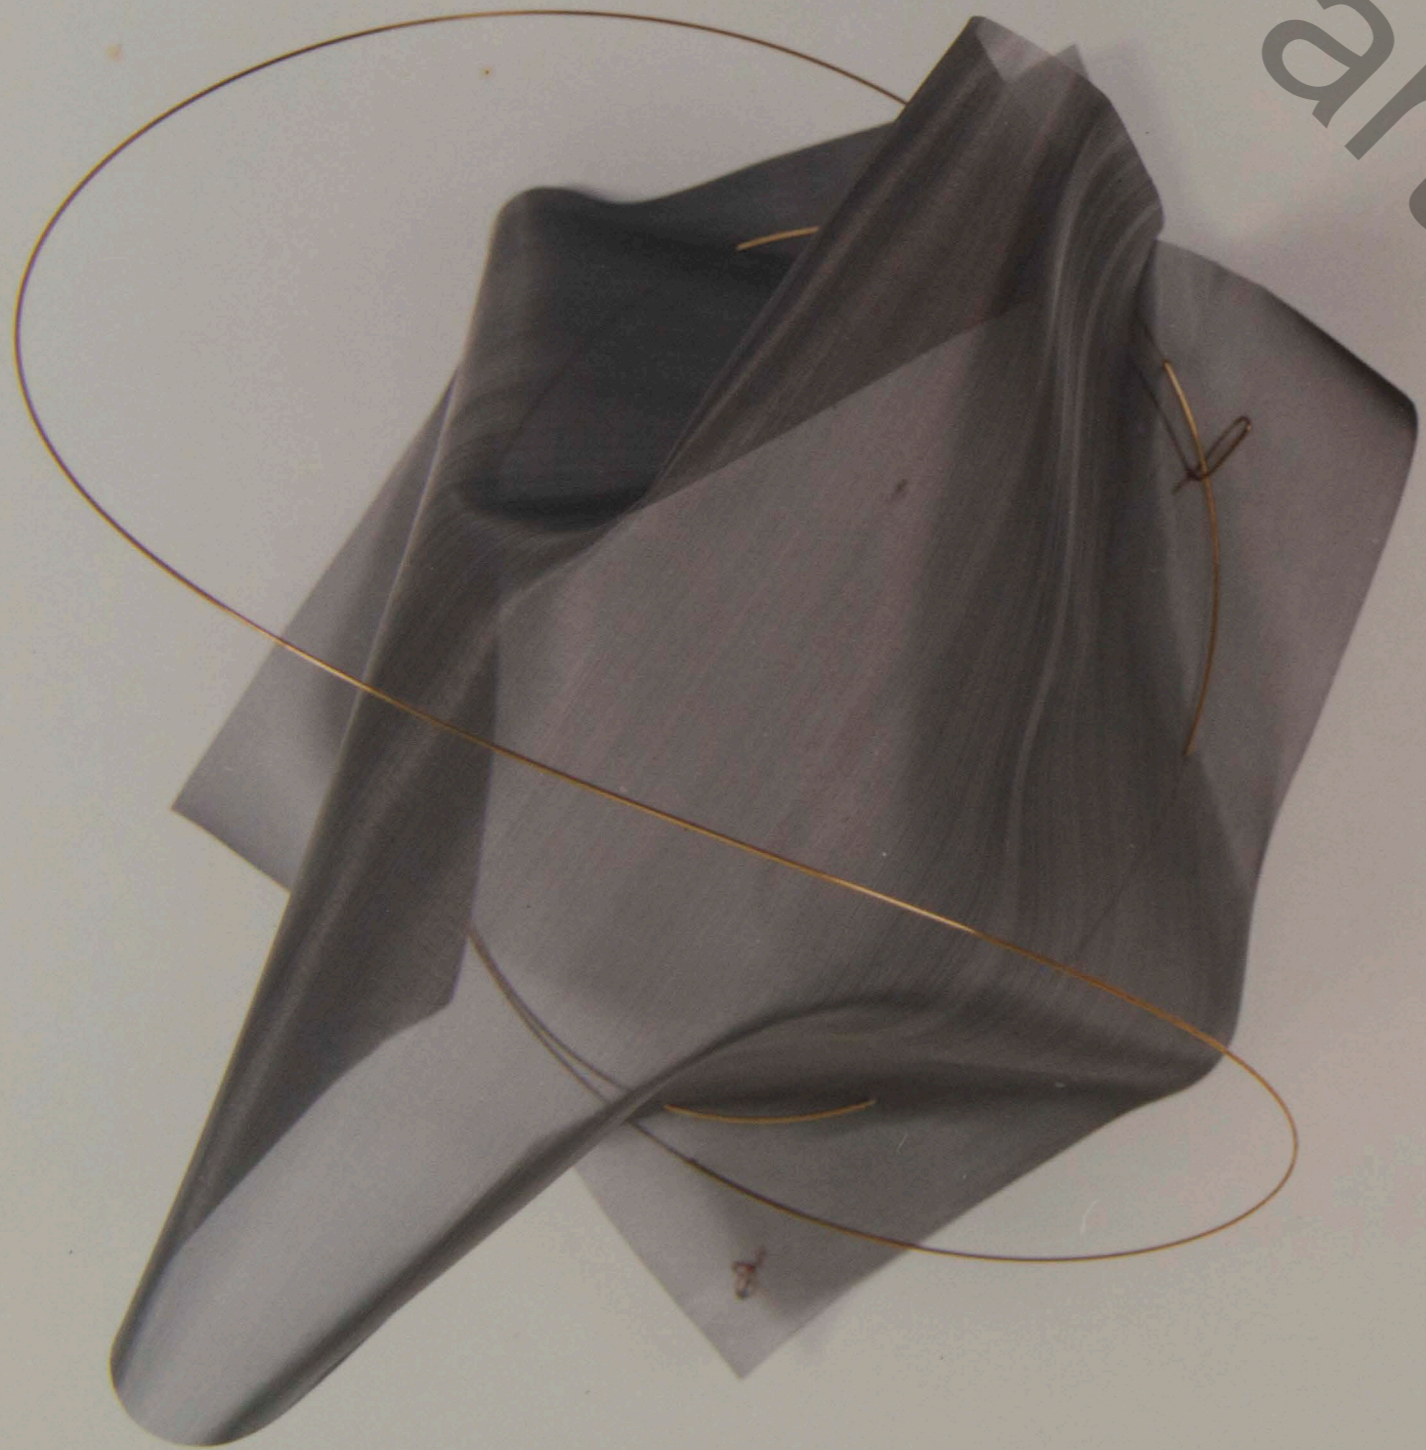

instituto de arte contemporânea

instituto de arte contemporânea

Jole de Freitas

Aço e lata, 1997

042 h x 044 c x 035 p

Aço e lata, 1997

060 h x 055 c x 035 p

FOTO KADU NIEMEYER
CRÉDITO OBRIGATÓRIO
TEL.: (021) 287-5890