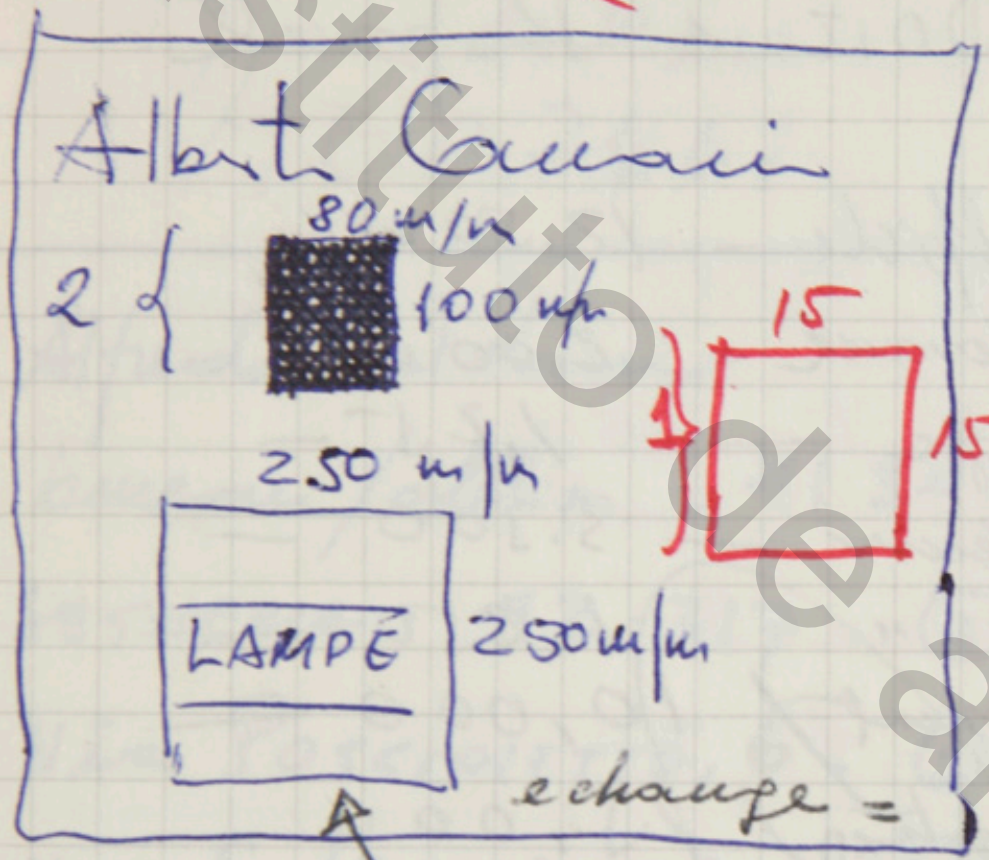

X

"TIZIO" - designer:
Richard Sapper
Flos