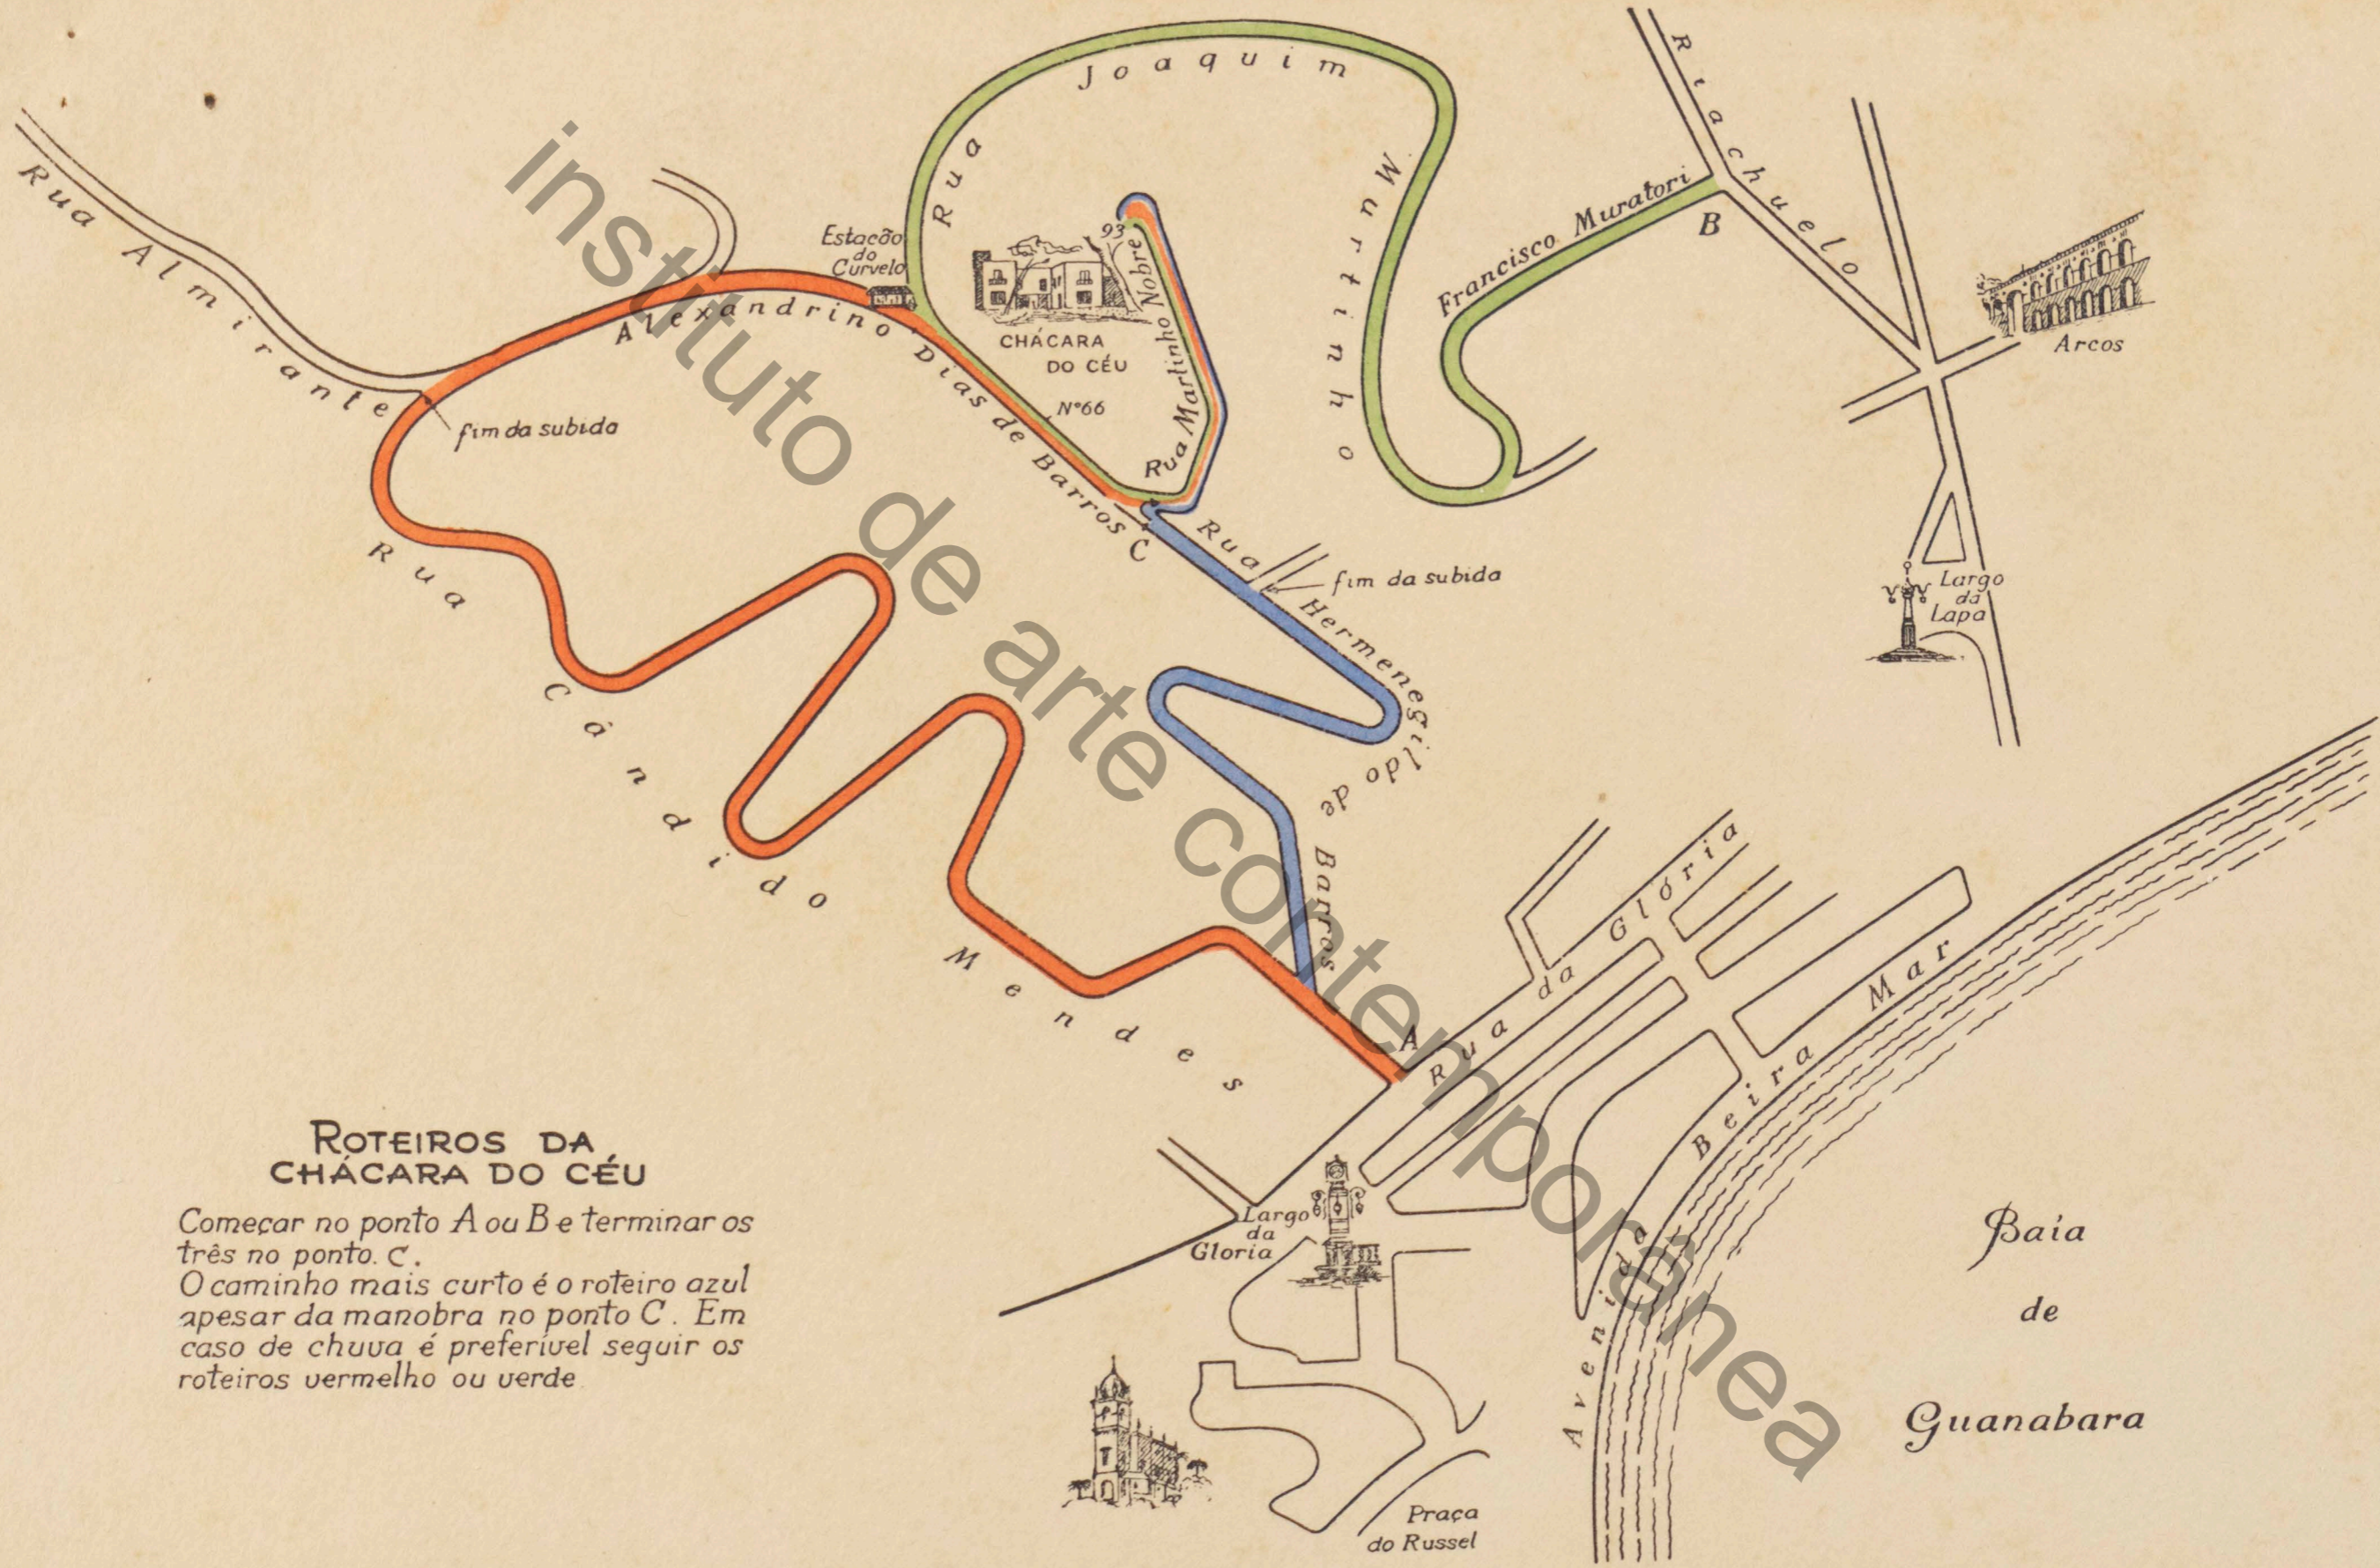

Rua Murinho Nobre, 93
Santa Teresa

ROTEIROS DA CHÁCARA DO CÉU

Começar no ponto A ou B e terminar os três no ponto C.
 O caminho mais curto é o roteiro azul apesar da manobra no ponto C. Em caso de chuva é preferível seguir os roteiros vermelho ou verde.