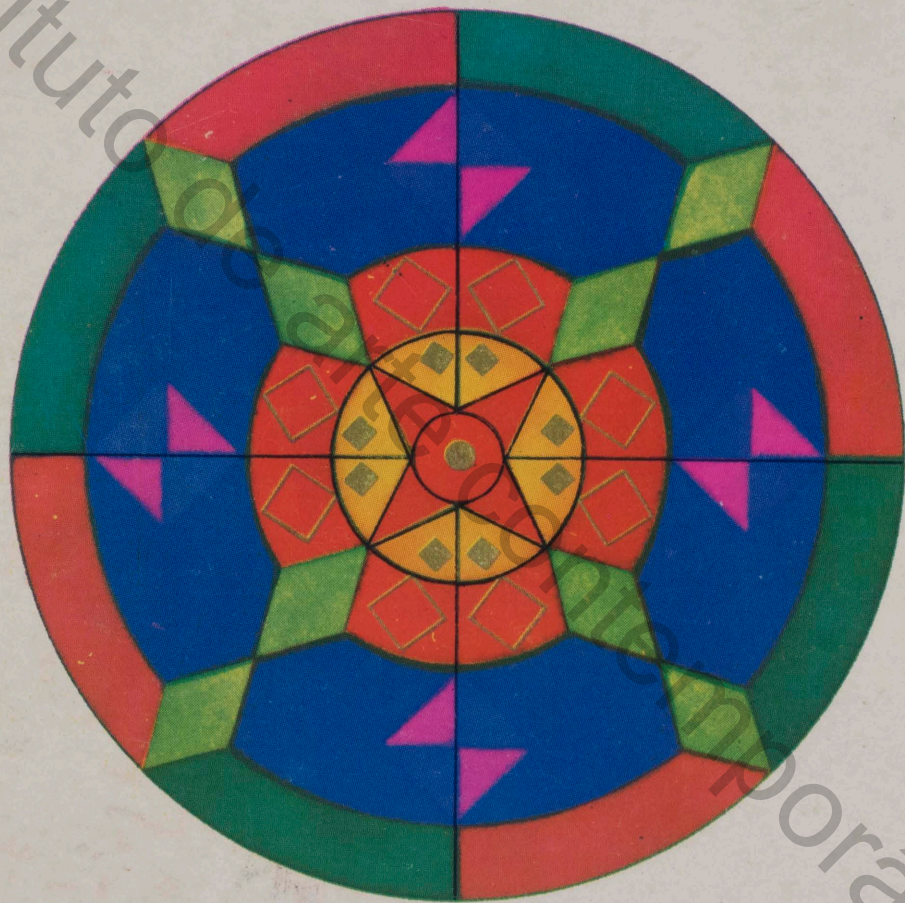

via chuang-tsé 2  
haroldo de campos  
para mira

recanto  
onde o  
canto  
ex  
canta

o zero  
zereia

o canto  
da

serena  
serena

sereia

20288

Instituto de arte contemporânea

mira schendel

desenhos 1974/75:

datiloscritos  
mandalas  
paisagens

abertura  
22 maio 1975  
21 horas

exposição  
23 maio / 4 junho  
10 / 21 horas

gabinete de artes gráficas  
rua haddock lobo 1568  
fone 282.5292  
são paulo

patrocínio

BANCO REAL

instituto

porânea

via chuang-tsé 2  
haroldo de campos  
para mira

recanto  
onde o  
canto  
ex  
canta

o zero  
zereia

o canto  
da