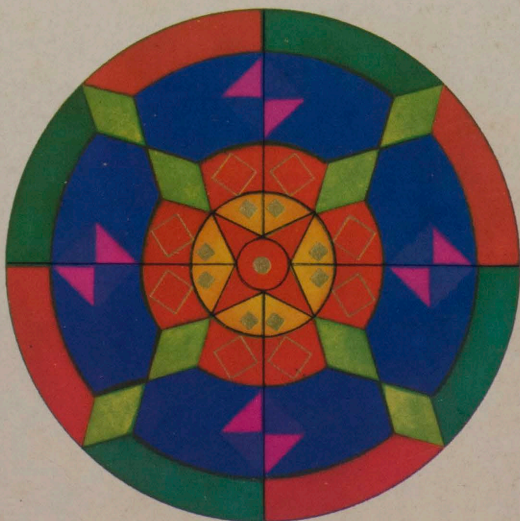

via chuang-tsé 2  
haroldo de campos  
para mira

recanto  
onde o  
canto  
ex  
canta

o zero  
zereia

o canto  
da

serena  
serena

sereia

20288

Instituto de arte contemporânea

mira schendel

desenhos 1974/75:

datiloscritos  
mandalas  
paisagens

abertura  
22 maio 1975  
21 horas

exposição  
23 maio / 4 junho  
10 / 21 horas

gabinete de artes gráficas  
rua haddock lobo 1568  
fone 282.5292  
são paulo