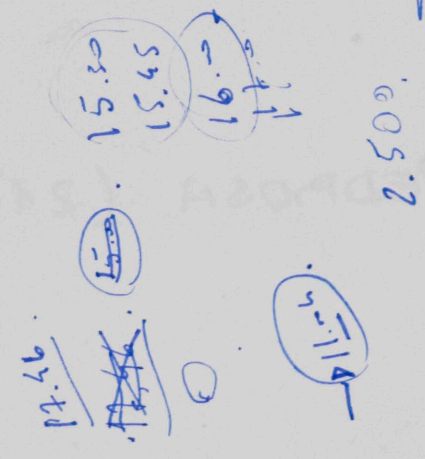

1 Vermelha nova - alt 240 x larg 200 x 200.
policarbonato e aço

2 Vermelho -
policarbonato e aço - 6m x 120 x 120

3 Boxes chat -
2 chapas de 4.50m x 90cm
policarbonato -

4 púrpura -
policarbonato - 3m x 120 x
3 chapas

5 Branco Mare -
policarbonato e tubo 6m x 160 x

6 Azuis pequenos - 3 de catêlopo
7, 8, 9
+ 1 de - 50cm x 25 x 10cm

7 Vidros escuros no aque - 3.10 x 50 x 1cm
10, 11, 12
8 Vidro 8/mede - 3.10 x 50 x 1cm

14 Banho mão (caixa) +
tubo de aço, chapas de latão e cobre
120 set x 110 larg x 45cm

15 coluna (catêlopo) (caixa) BH.

16 anel de - 45cm x 65 x 30cm
tubo de aço

17 minifia - 1m x 150 x 60cm
tubo

18 tubo - 50 x 50 x 60cm
tubo de aço

19 4 caixas de papelão
de mequeto:
20 40 x 40cm x 10
21
22

23 4 mequeto no base
24 de encalhe:
25 40 x 45 x 45 x
26

40 x 35 x 35

40 x 35 x 45 (2)

27 2 rolos de tela de ferro
2m at x Ø 60cm

- 1 caixa (140 x 140 x 20)
de peça de
estampo de 120 x 120 x 4cm

+ 1 peça de adesivo de
aprox 100 x 100.

extus:
policarbonato cristal e aço
1.20 x 80 x

28 + mequeto vermelha.

29 vidro pés.

30 + Depas

31 + mequeto chumbo