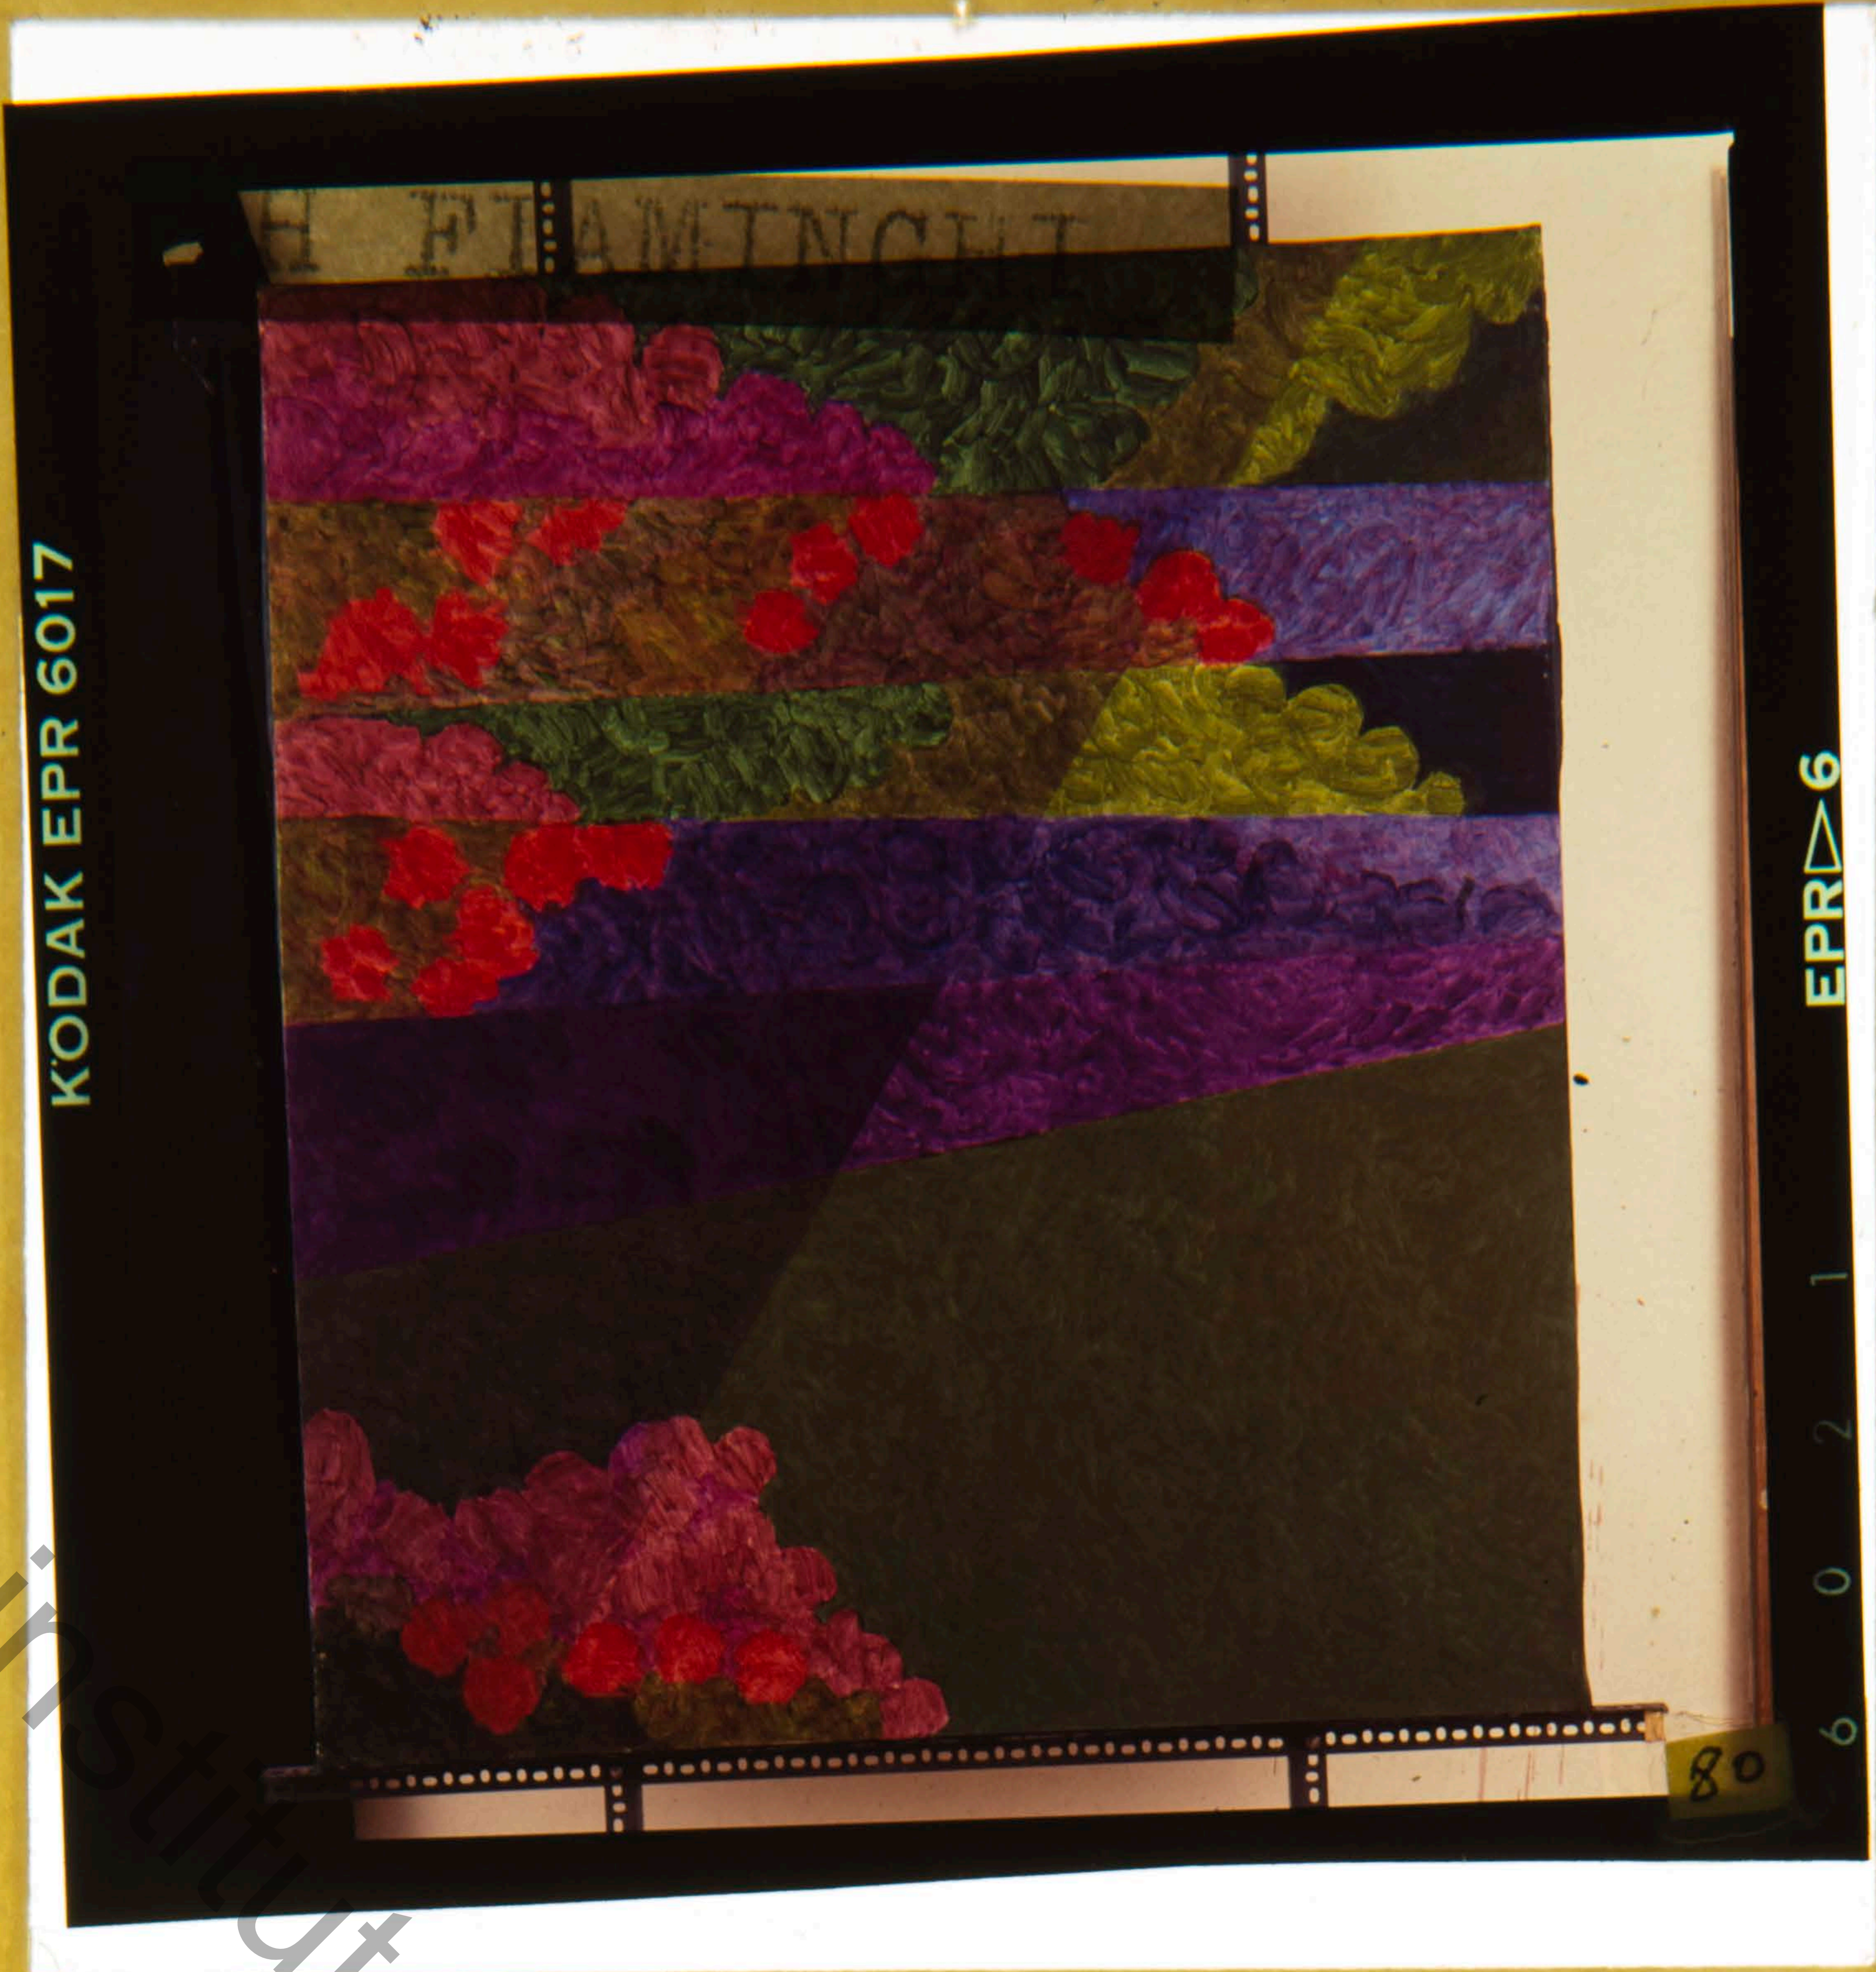

8917 8917 1989
53. "Corluz 8917", 1989
Tempta-oleo s/ tela. Formato: 150x130cm
Colecção H. Finninghi

89

80

CORNELIU BORDEIANU - 1911-1989

arte contemporânea

penar amplesi P/ 15,5cm

2545

KODAK EPR 6017

EPR 6017

6 0 2 1

80

53. "Corluz 8917", 1989

Têmpera-óleo s/tela, Formato: 150x130cm

Coleção H. Fiaminghi

89

80

Instituto de arte contemporânea

faixa amplexi p/ 15.5cm

©SFFS