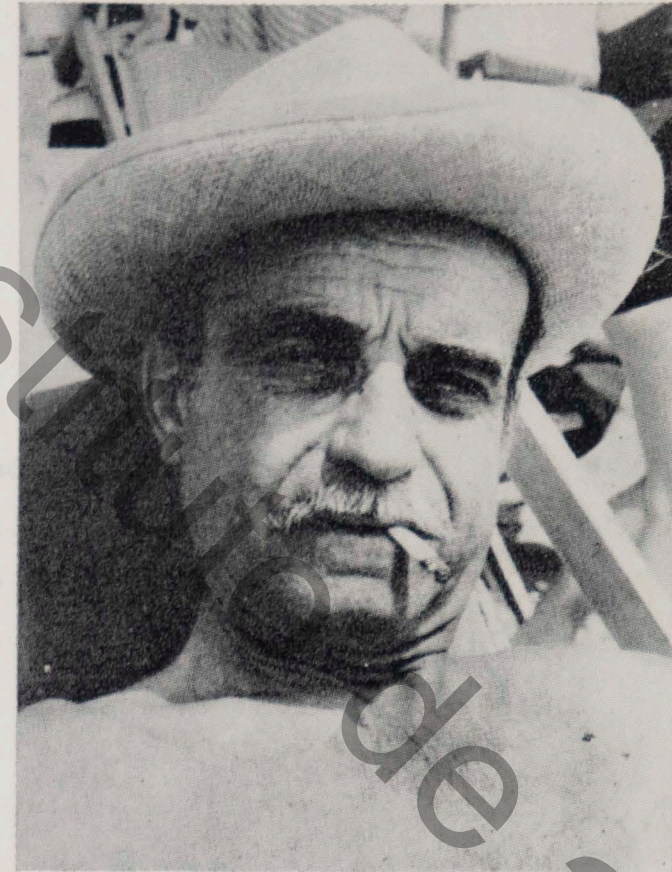

FONTANA

LUCIO FONTANA

LUCIO FONTANA wurde 1899 in Rosario,
Santa Fé in Argentinien geboren.
Er ist Italiener und lebte, außer einem Aufenthalt von 1939 – 1946,
ständig in Italien.

Ausstellungen Fontanas wurden in den letzten Jahren
an zahlreichen Orten in aller Welt gezeigt.
In vielen bedeutenden öffentlichen und privaten Sammlungen
befinden sich Werke von ihm.