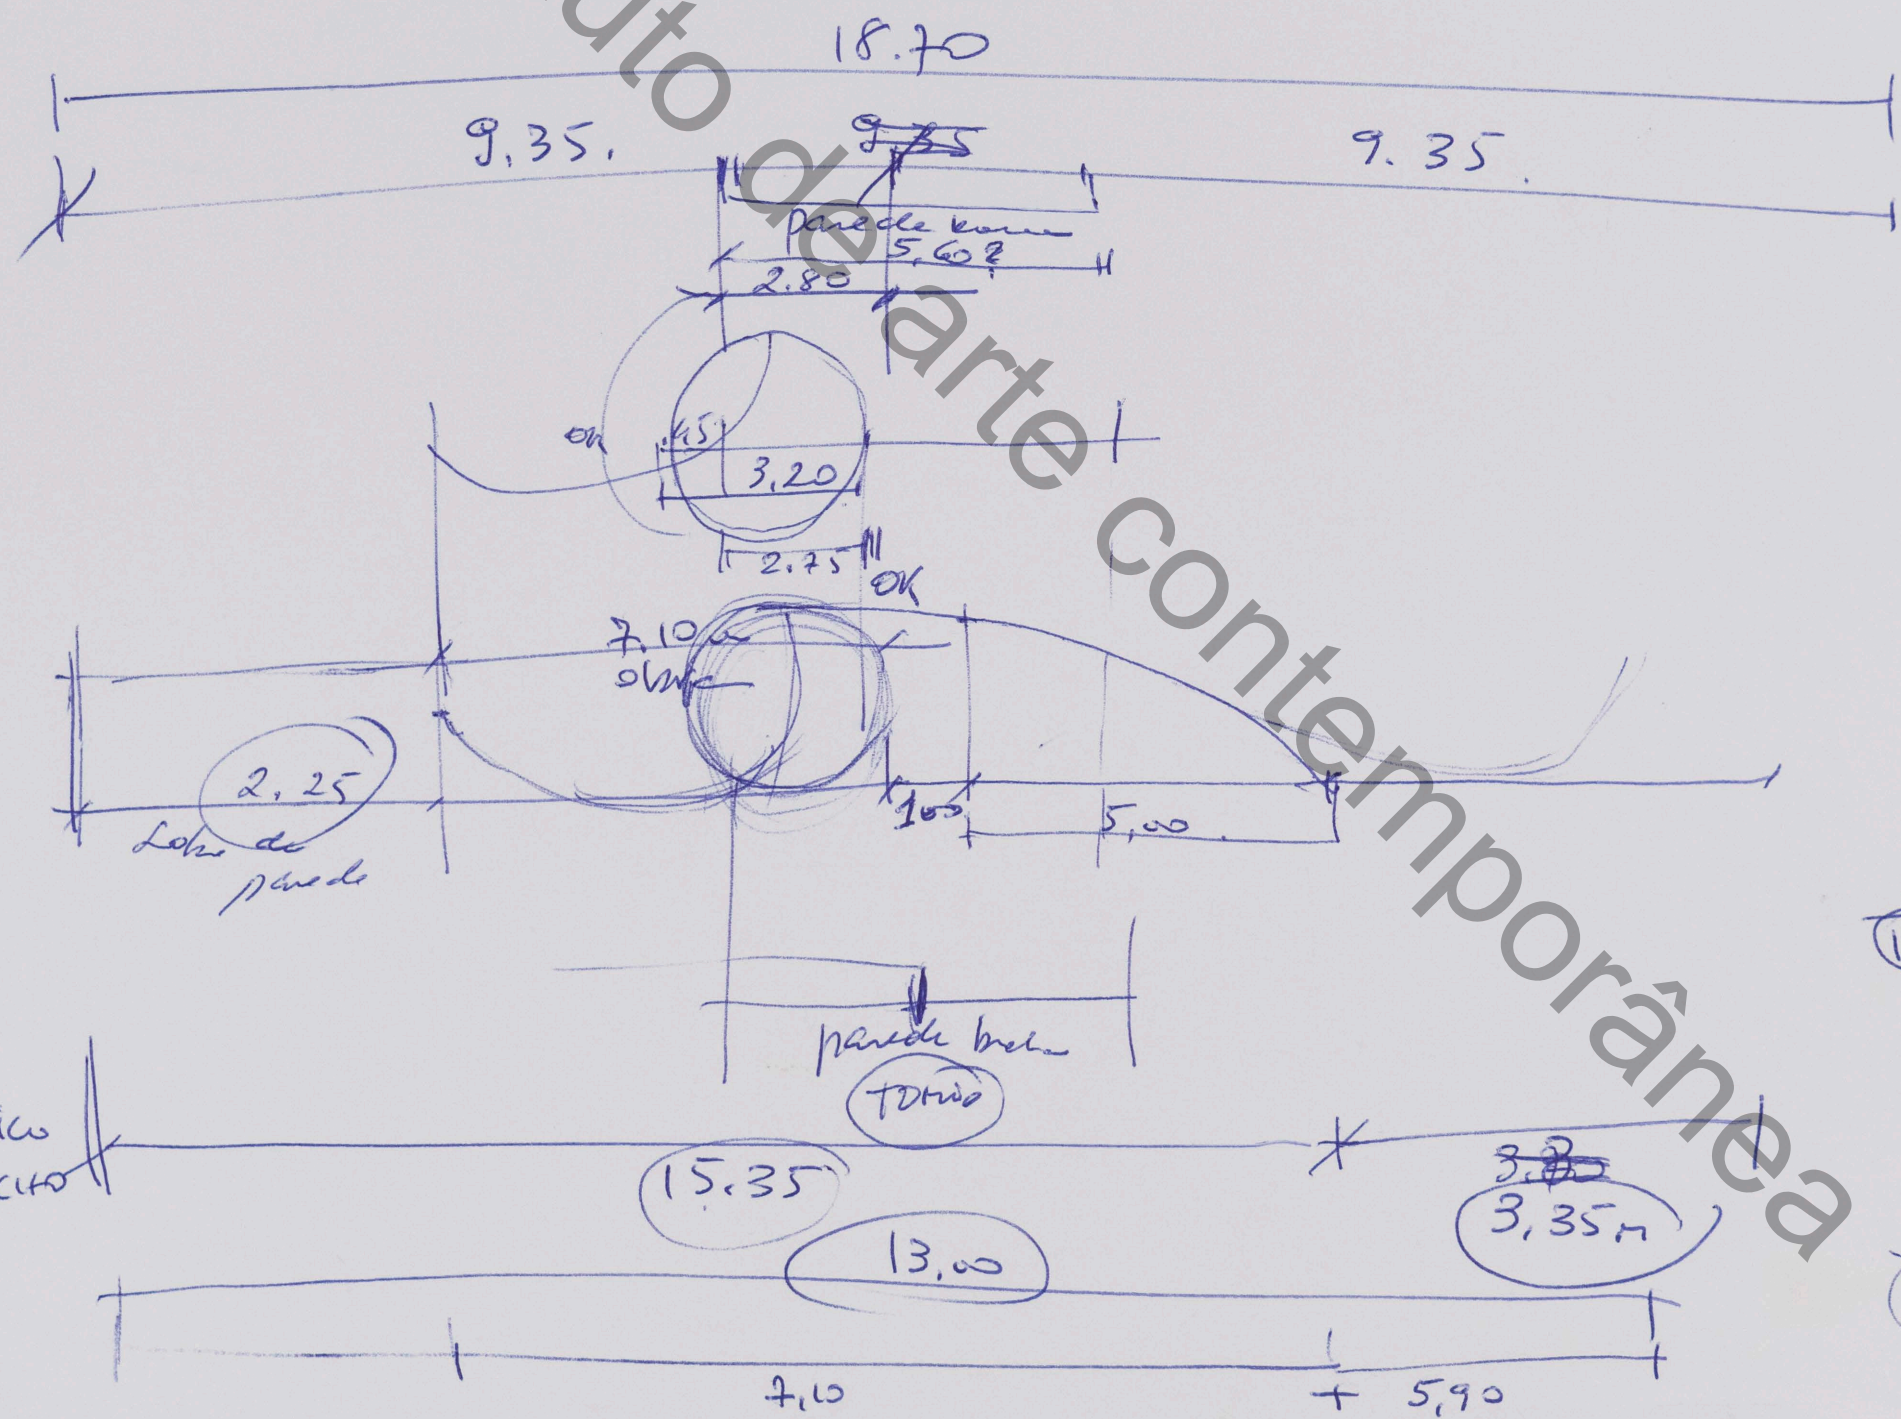

Arboret

instituto de arte contemporânea

$$\begin{array}{r}
 18.70 \\
 \hline
 15.35 \\
 \hline
 3.35 \\
 \hline
 11.70 \\
 \hline
 \end{array}$$

$$\begin{array}{r}
 7. \\
 \hline
 13.00 \\
 \hline
 \end{array}$$

$$\begin{array}{r}
 9.35 \\
 - 7.10 \\
 \hline
 2.25 \\
 \hline
 \end{array}$$

$$\begin{array}{r}
 9.35 \\
 \hline
 9.41 \\
 \hline
 \end{array}$$

$$\begin{array}{r}
 9.35 \\
 \hline
 15.35 \\
 \hline
 3.35 \\
 \hline
 00 \\
 \hline
 \end{array}$$

Muro NICHOS

paredes de concreto

15.35

13.00

3.35m

7.10

+ 5.90