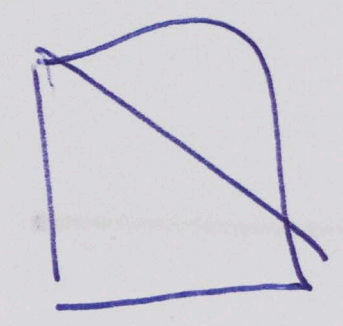

MM:

① - Passar no porta.

medida porta (retirado)

② - medide 2 chapas ^{petrôis} soldadas
e q' fôr do estubo

③ - medide de chape de frente
e a gde de h₂

contemporânea

6 mm

2,50

2.

3.00 > 2.00

1.20 x 1.20
1.22 x 2.22

Instytut de arte contemporânea