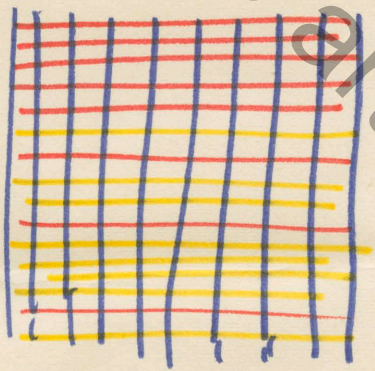

Projeto para um Quadro Objeto

Varia Tiras de plexiglas e cores, de 1 a 2 cm.
de espessura - cruzados explorando a soma
de cores transparentes - Tiras no sentido
Vertical e Horizontal - Formato: CUBO + 60x60
OU 1,00 x 1,00