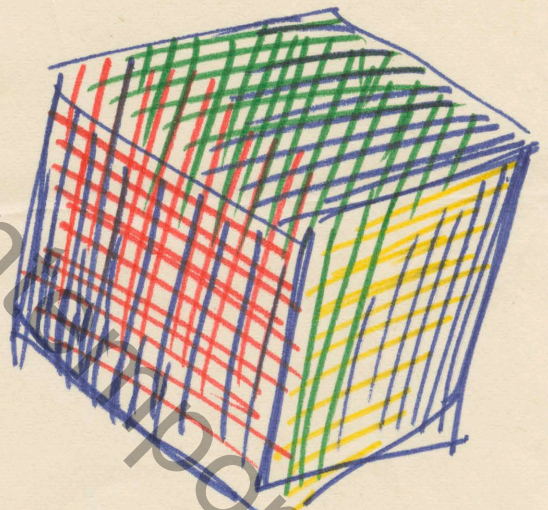

Projeto para um Quadro Objeto

Varia Tiras de plexiglas e cores, de 1 a 2 cm.
de espessura - cruzados explorando a soma
de cores transparentes - Tiras no sentido
Vertical e Horizontal - Formato: CUBO + 60x60
OU 1,00 x 1,00