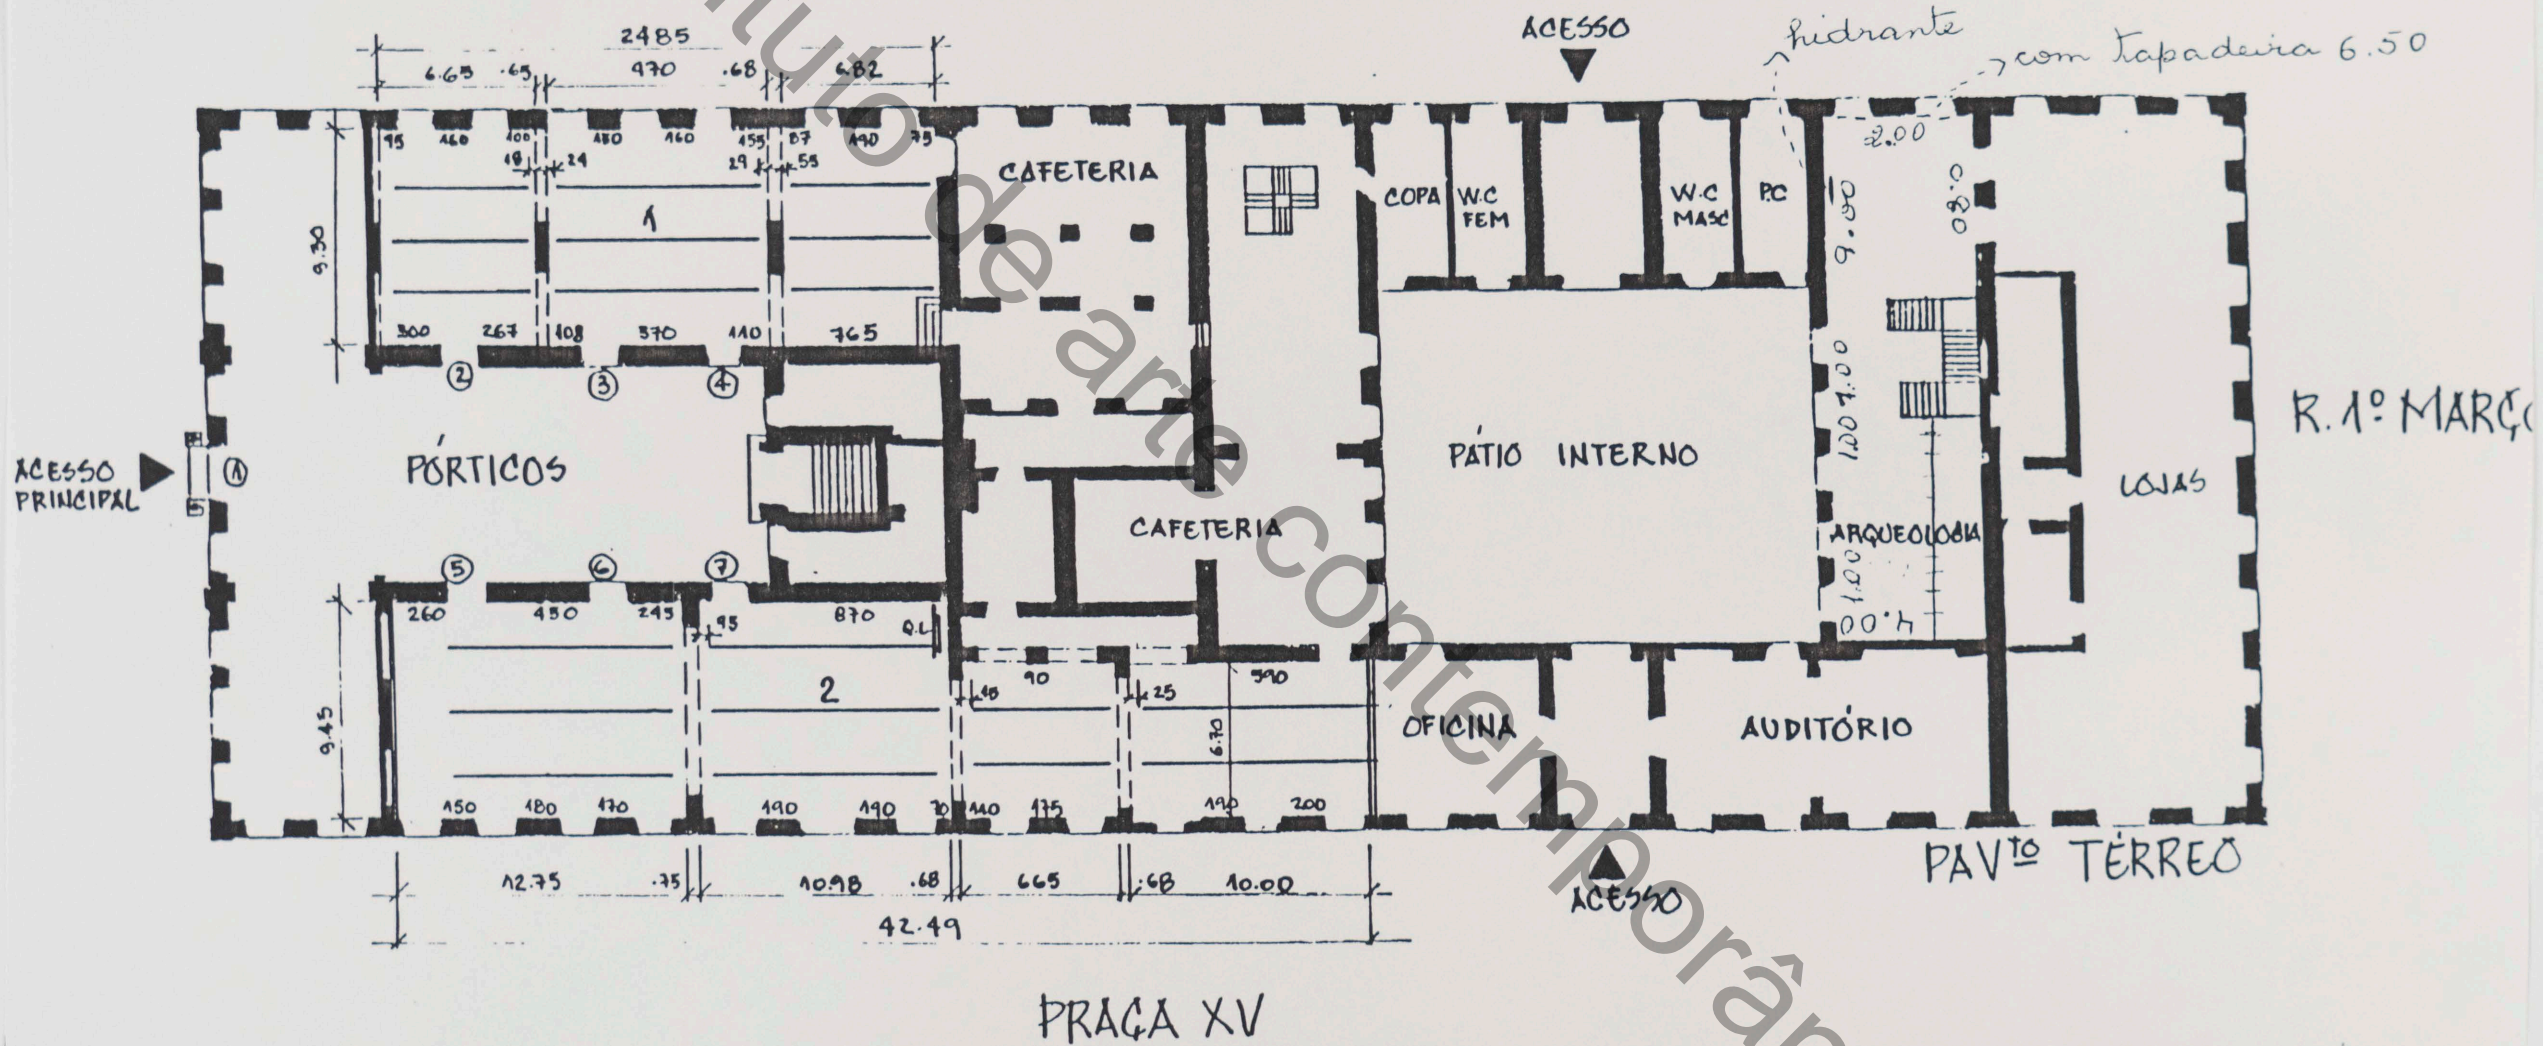

# PAÇO IMPERIAL

RUA DA ASSEMBLEIA

LEGENDA:

1- ARMAZEM D'EL REI  
 244.83 m<sup>2</sup>  
 40.0 mL  
 PÉ DIREITO - 4.00m

2. TERREIRO DO PAÇO  
 352.02 m<sup>2</sup>  
 67.0 mL  
 PÉ DIREITO - 4.10 m  
 ALT. BARROTE - 3.50m  
 ARCO - 3.60 m

--- PROJEÇÃO DE ARCO  
 — ELETROCALHA

VÃOS: (comp x alt)  
 ① 3.43 x 1.74 m  
 ② ③ ④ ⑤ ⑥ ⑦ 1.30 x 2.65 m