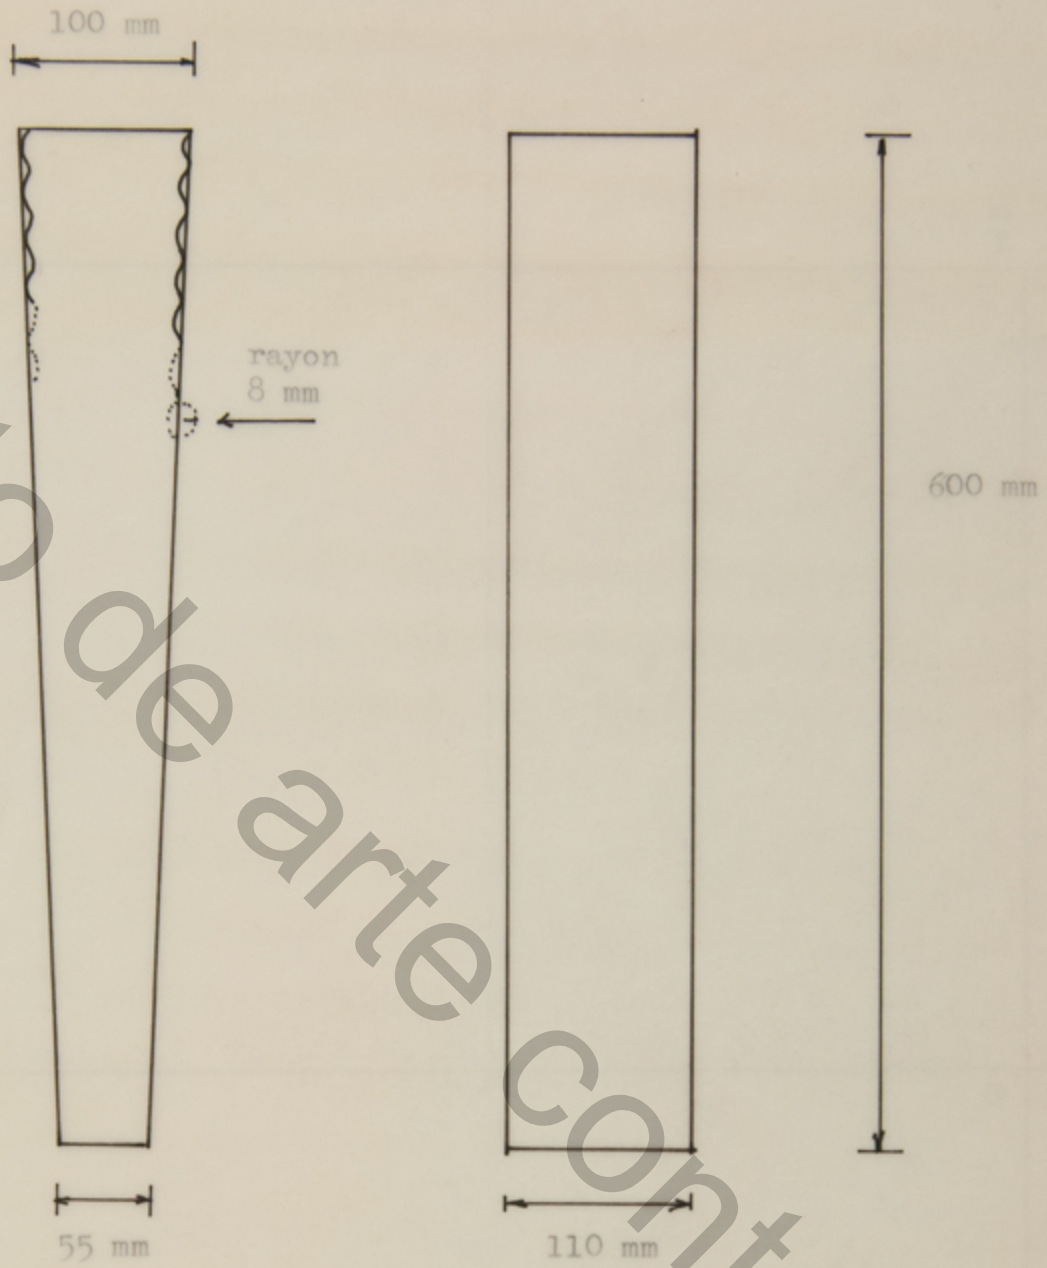

COLONNE EN MARBRE BLANC MAT

BASE
Cube en marbre noir
110 mm de côté

SERVULO ESMERALDO
38 rue de la Marne
93360 Neuilly Plaisance
France

Tel 935 45 12