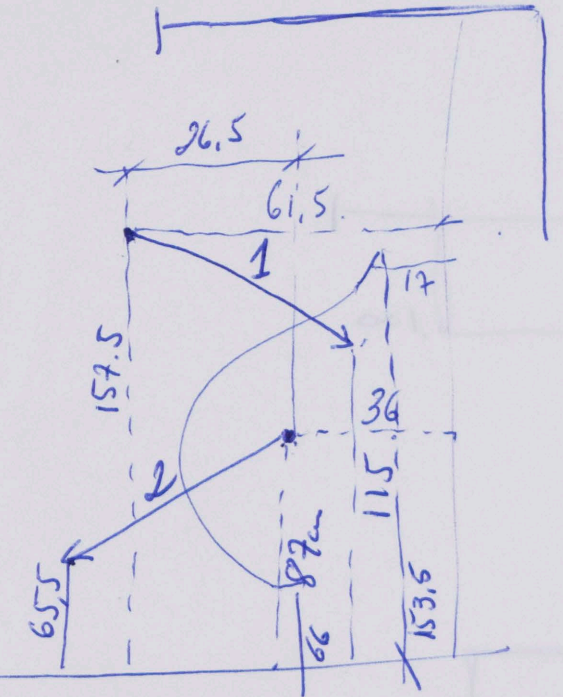

ESBOÇOS

instituto de arte contemporânea

$$\begin{array}{r} 134 \\ 52 \\ \hline 166 \end{array}$$

$$\begin{array}{r} @1.5 \\ 360 \\ \hline 25.5 \end{array}$$

$$\begin{array}{r} 61,5 \\ 36,0 \\ \hline \end{array}$$

locação 20cm.

160x90x70

instituto de arte contemporânea

75-
320-
100

495
500

20 x 150 x 80
3 peças