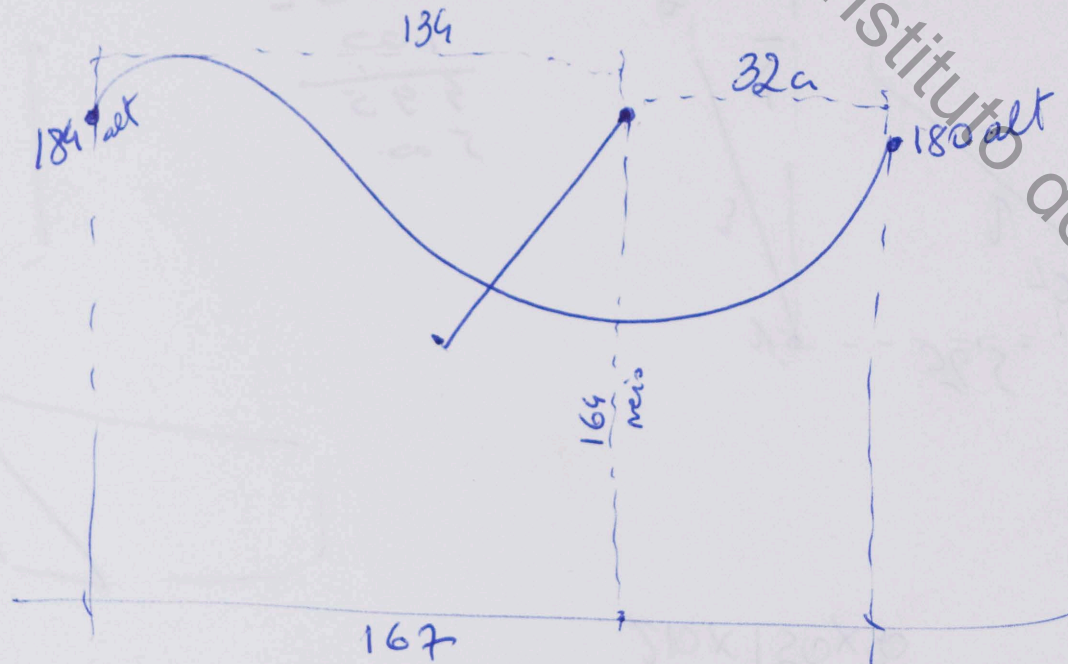

ESBOÇOS

instituto de arte contemporânea

$$\begin{array}{r} 134 \\ 52 \\ \hline 166 \end{array}$$

$$\begin{array}{r} @1.5 \\ 360 \\ \hline 25.5 \end{array}$$

$$\begin{array}{r} 61,5 \\ 36,0 \\ \hline \end{array}$$

locação 20cm.

160x90x70

instituto de arte contemporânea

75-
320-
100

495
500

20 x 150 x 80
3 peças