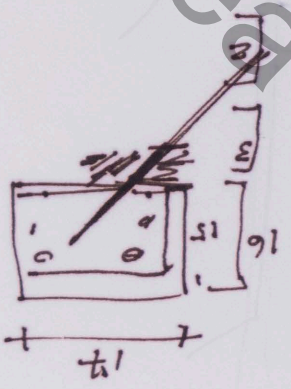

704

① SAI DO CUBO

6M X 3MM

CRISTAL

CLIPS FERRO

S1P abetão embaixo

Abertura 3MM

alt: 2,15 cm

largura 30cm

Passo 3mm

FURAS:

BUCHAS

10cm a 40cm

NA BARRA 5 FURAS DE CADA LADO

NA VIGIA 3 FURAS

① (o clipe VESTE O PÓDI
ANTES DE APANHAR)

8 gametas por clipe etc L

① 2A1 DO CUBO
6M X 3M
CENTRAL

216 205

1000 - 200

Comunidade

216 205

16

20
15
14