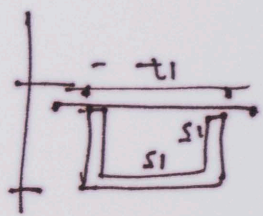

largura 30cm

Passo 3mm

FURAS:

BUCHAS

10cm a 40cm

NA BARRA 5 FURAS DE CADA LADO

NA VIGIA 3 FURAS

① (o clipe VESTE O PÓDI
ANTES DE APANHAR)

8 gametas por clipe etc L

① 2A1 DO CUBO
6M X 3M
CENTRAL

216 205

1000 - 200

Comunidade

216 205

16

20
15
14