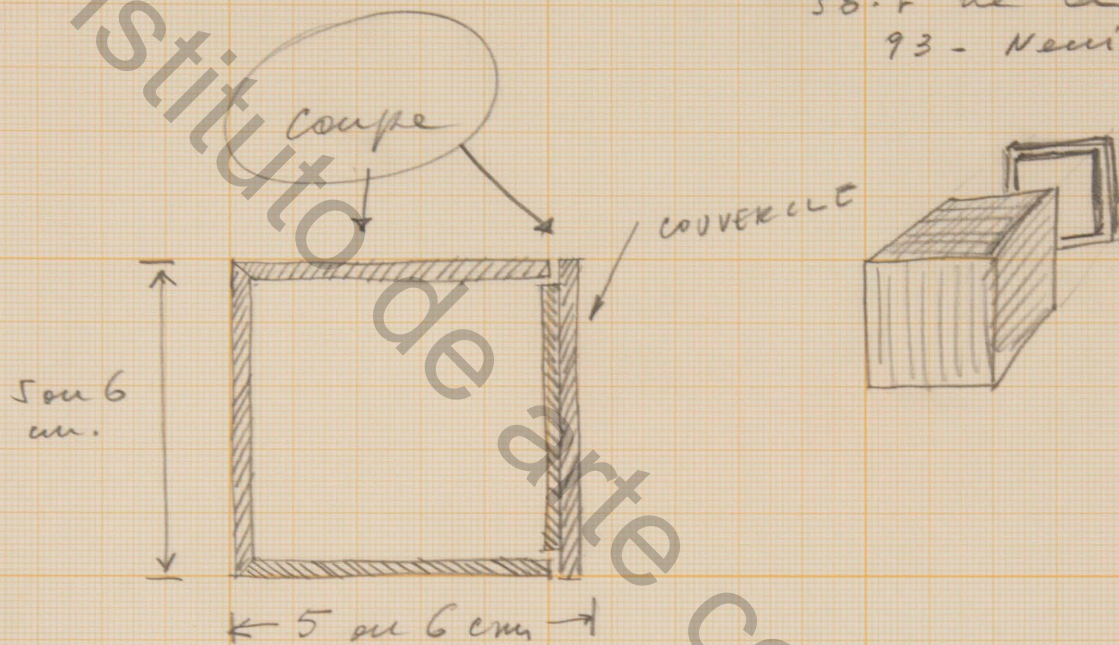

M^r EMERALDO

38. r de la Marine

93 - Neuilly - Plaisance

Tel. 935 45 12

boite cubique en bois de 4 m/m
d'épaisseur, contreplaqué ou peuplier
prix et délais pour 500 exemplaires.