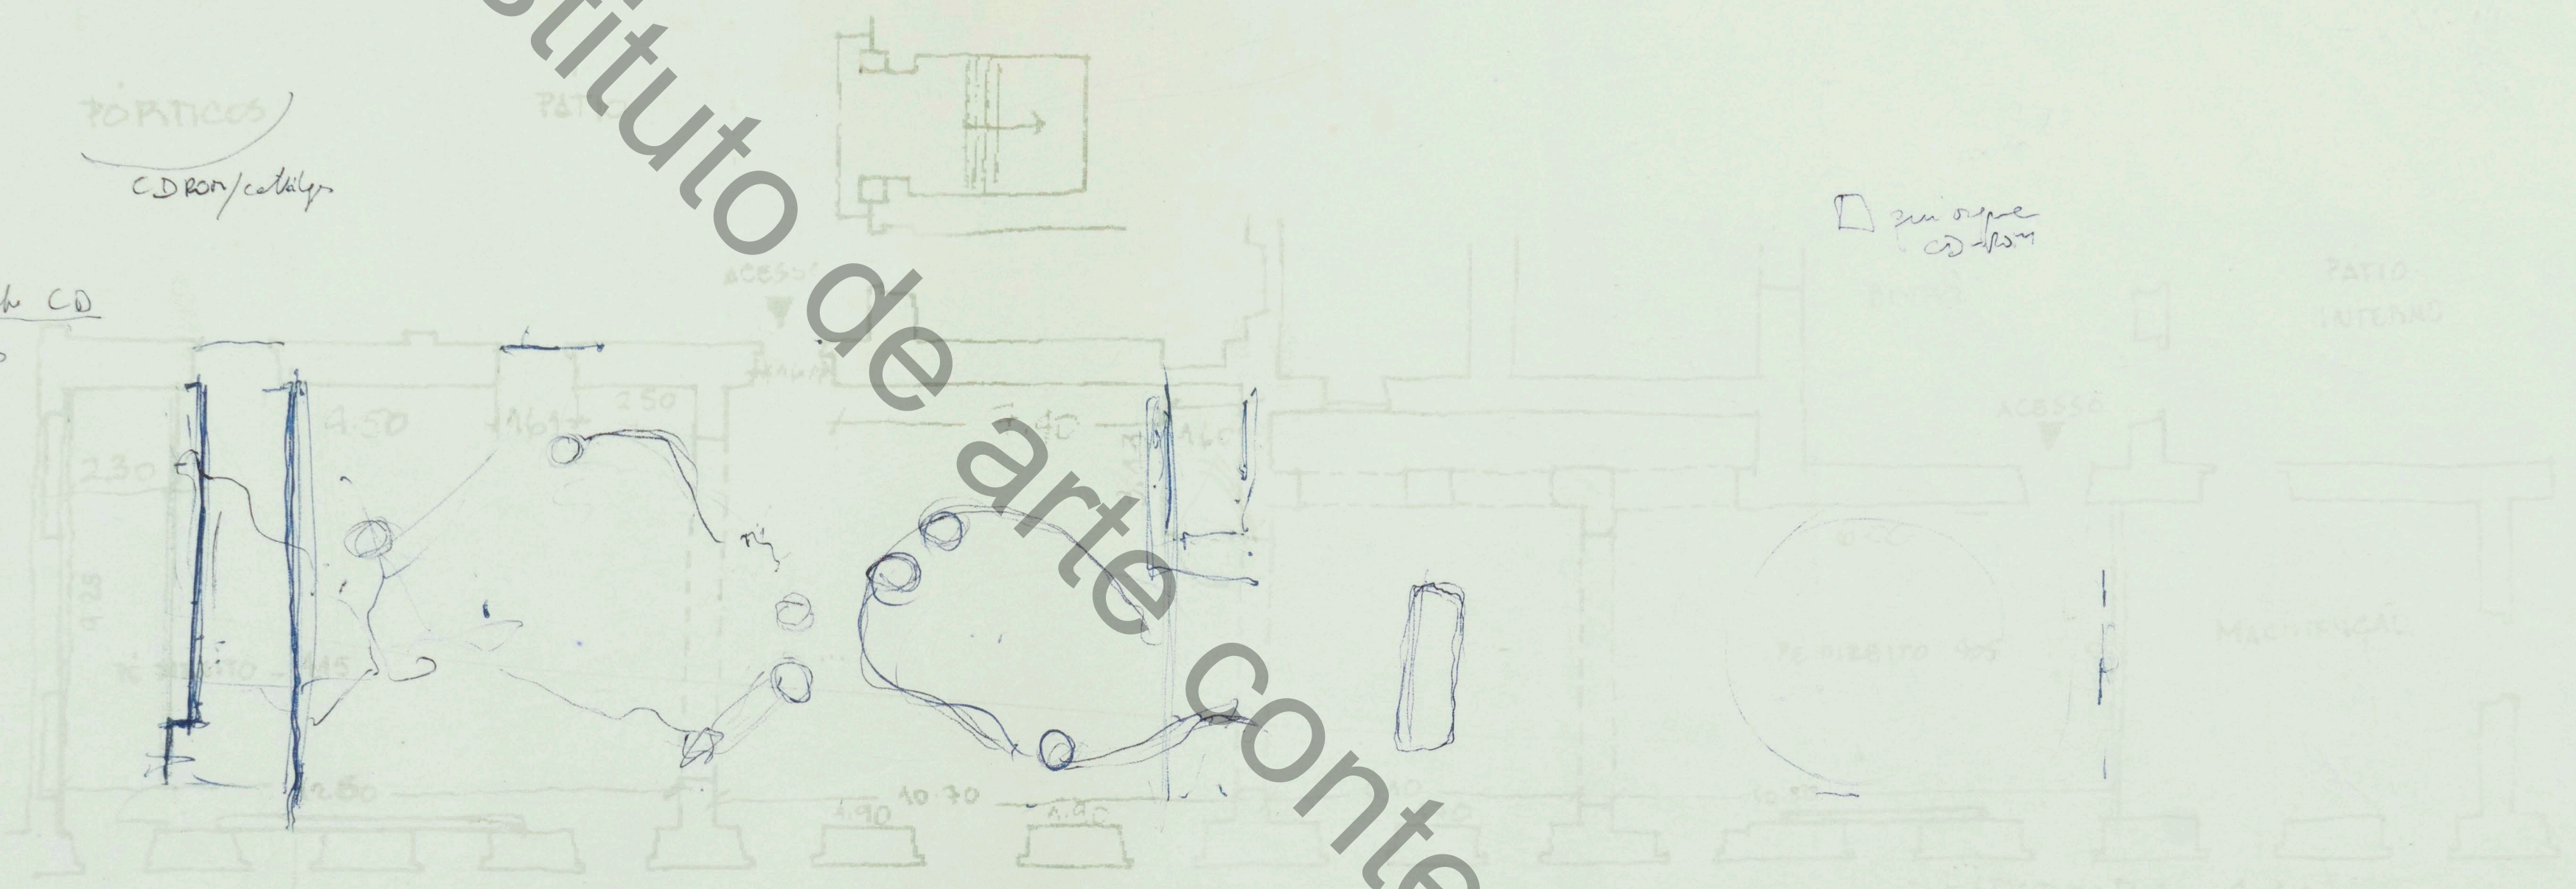

# instituto de arte contemporânea

PORTICOS  
CD Bom/cataly

quatro CD Bom

TAPADEIRA (6.60)  
IOLE EU NÃO TODE  
TIRAR A MEDIDA  
EXATA, PORQUE PARA  
EXECUÇÃO DO AR COND.  
RETIRARAM AS TAPADEIRA,  
MAS E ± 1.60 EM  
ESCALA

TAPADEIRA (4.40)  
TAPADEIRA DO PISO