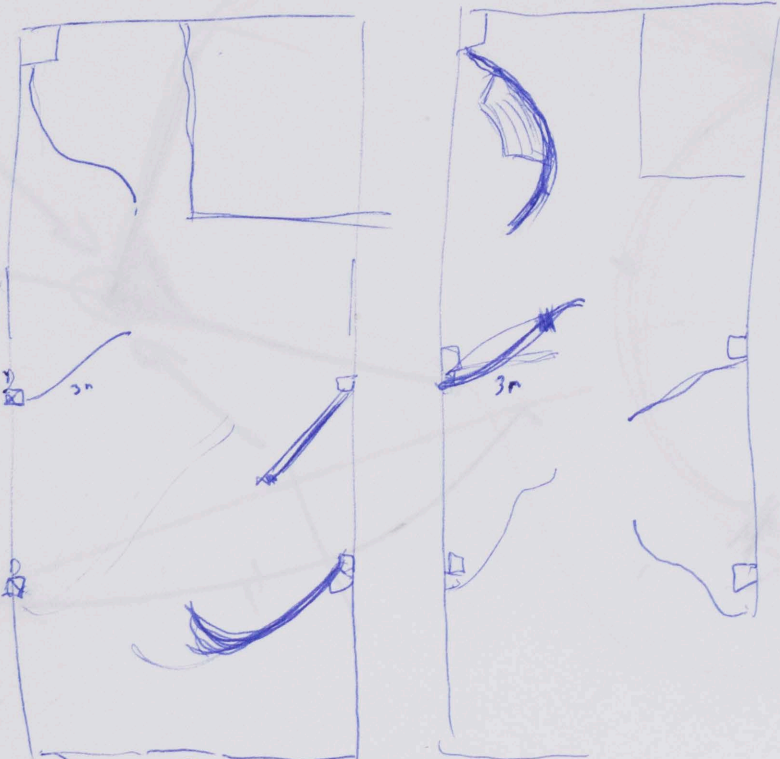

SISTEMA 3!

caixa madeira - 2.15 X 20 X 40 cm (?)

(made in local)

em L
CHAVE DEC. Nº 13
BUCHA ALU

6) L de ferro para travar q 2 fus

instituto de arte contemporânea