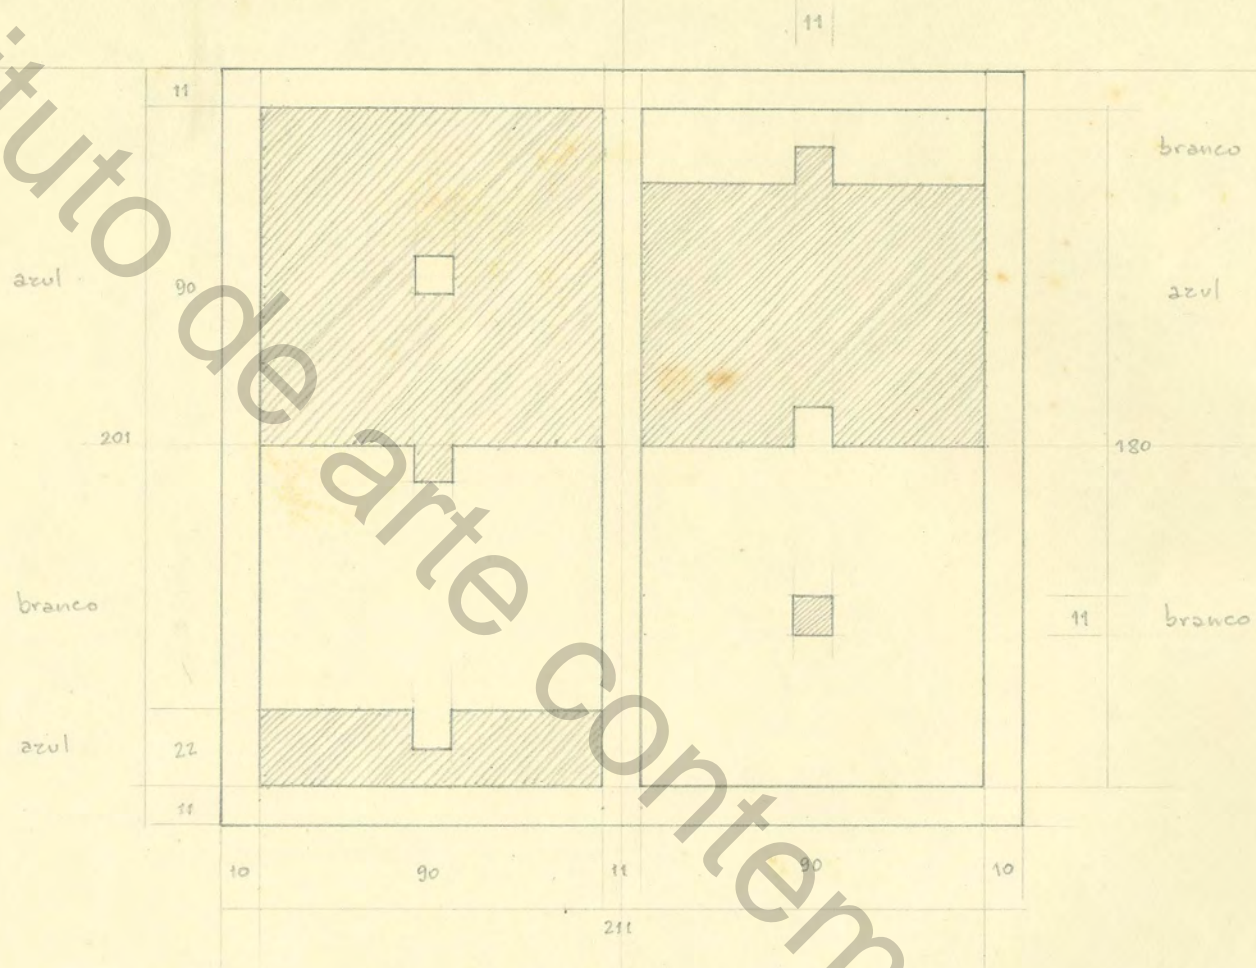

Instituto de arte contemporânea

willys de castro - "duo - 1958" - óleo sobre tela, montado sobre duratex colado sobre estrutura de durelex de 20,1 x 21,1 x 1,1 cm, folheada à prata, medindo cada 18 x 9 cm cada. coleção liuba & ernesto wolf - são paulo 4/11/62