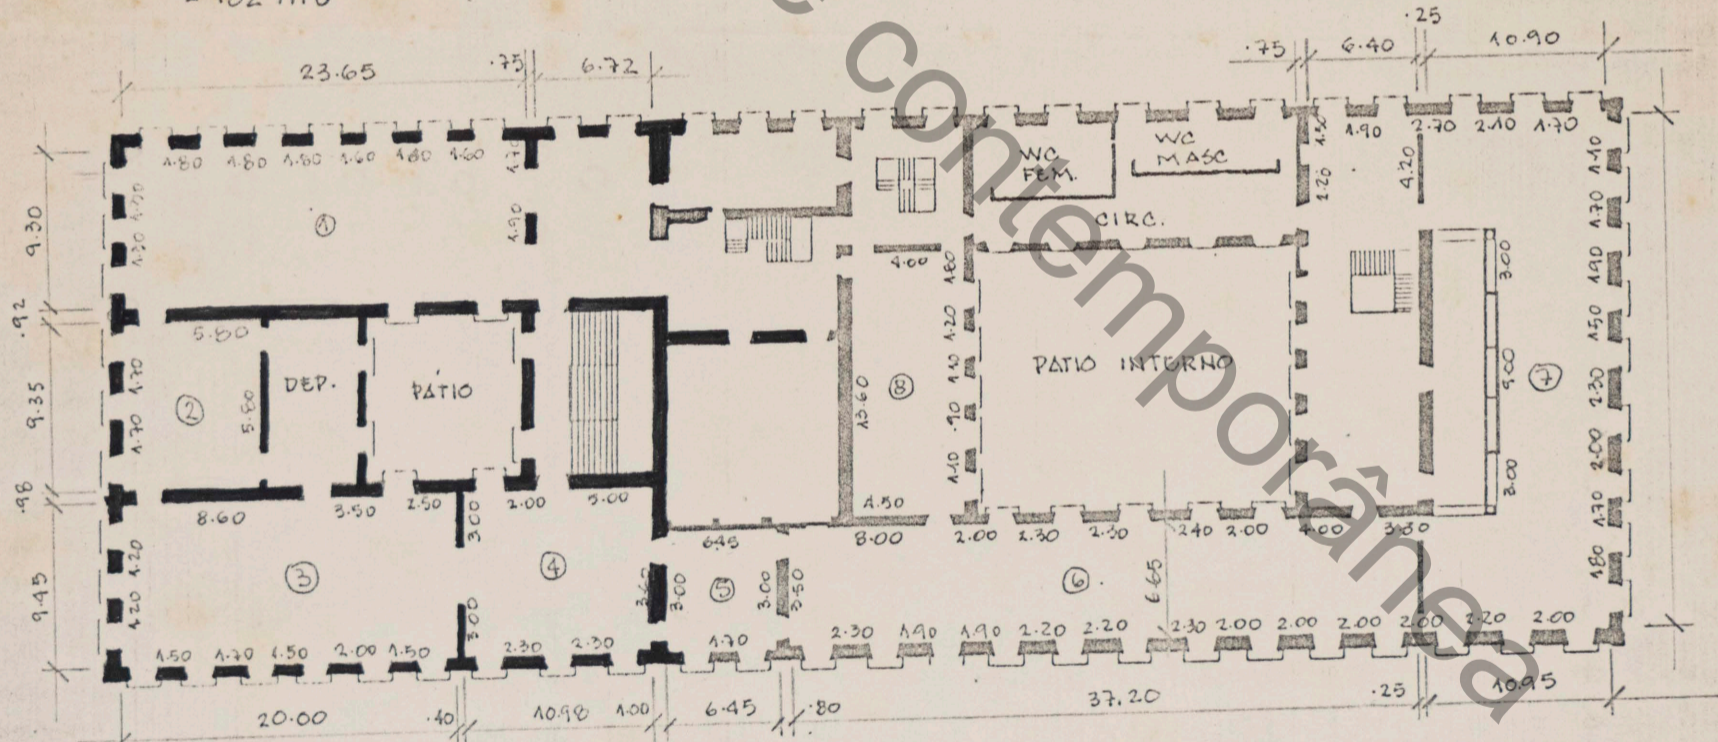

ÁREAS E METRAGENS LINEARES DAS GALERIAS DE EXPOSIÇÕES

LEGENDA

- ① ARMAZÉM D'EL REY
214,83 m²
40,0 ml
- ② PRAÇA DOS ARCOIS
67,0 m²
20,82 ml

- ③ TERREIRO DO PAÇO
381,16 m²
67,0 ml
- ④ ARQUEOLOGIA
154,72 m²
18,0 ml

1º PAVIMENTO

LEGENDA

- ① SALA GOMES FREIRE
289,10 m²
51,10 ml
- ② SALA 13 DE MAIO
76,82 m²
15,00 ml
- ③ SALA DO TRONO
185,07 m²
31,20 ml
- ④ SALA DO DOSSEL
100,44 m²
21,20 ml

- ⑤ SALA AMARELA
44,16 m²
11,15 ml
- ⑥ SALA MESTRE VALENTIM
195,02 m²
54,80 ml
- ⑦ SALA DA RUA DIREITA
298,00 m²
30,40 ml
- ⑧ ACADEMIA DOS SELETOS
98,15 m²
28,20 ml