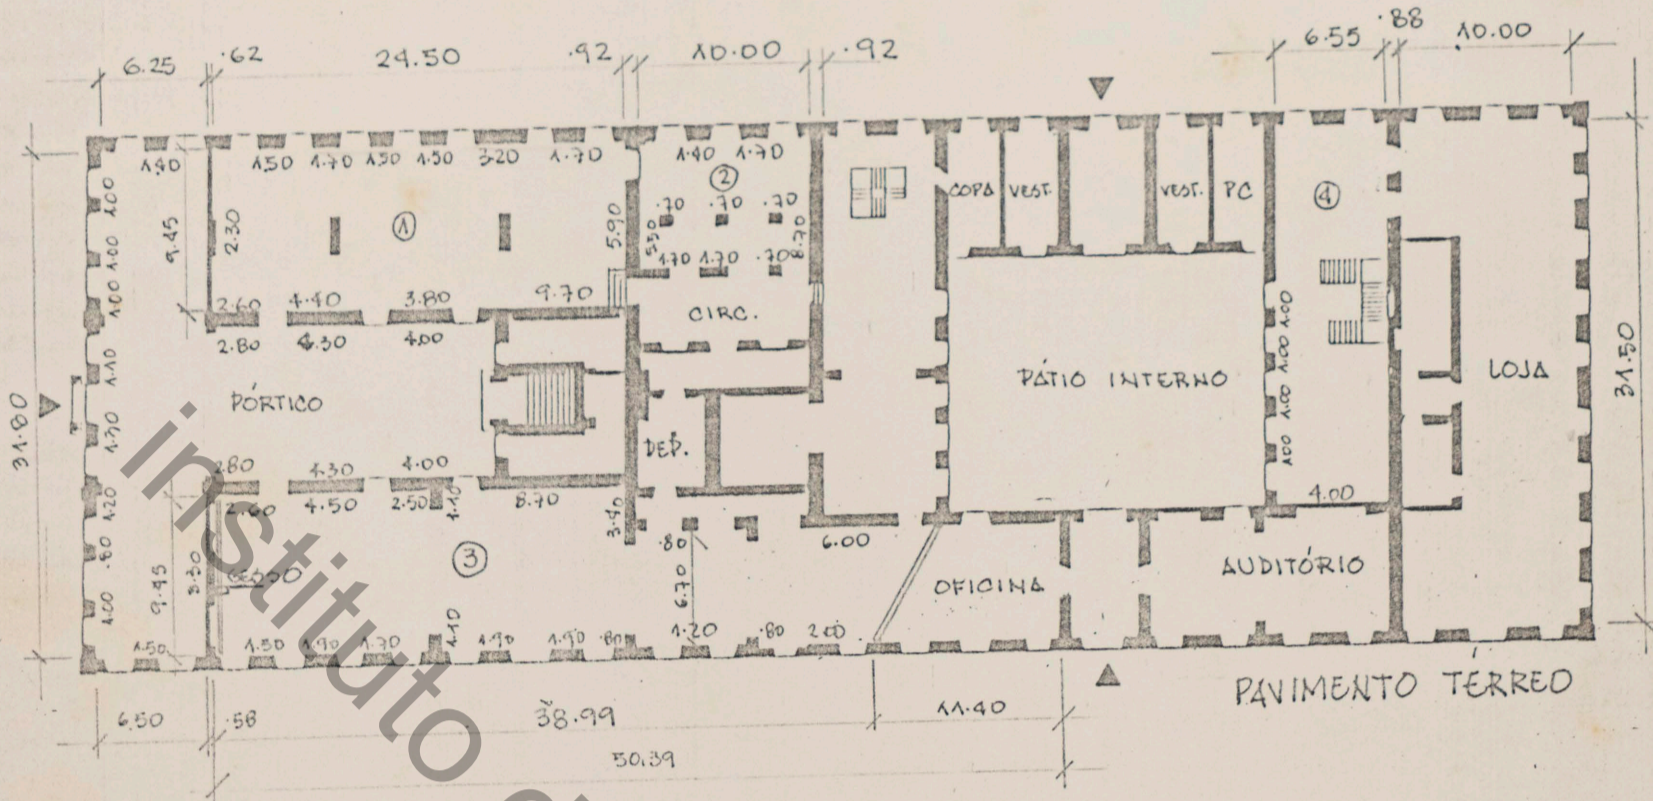

ÁREAS E METRAGENS LINEARES DAS GALERIAS DE EXPOSIÇÕES

LEGENDA

- ① ARMAZÉM D'EL REY
214,83 m²
40,0 ml
- ② PRAÇA DOS ARCOIS
67,0 m²
20,82 ml

- ③ TERREIRO DO PAÇO
381,16 m²
67,0 ml
- ④ ARQUEOLOGIA
154,72 m²
18,0 ml

1º PAVIMENTO

LEGENDA

- ① SALA GOMES FREIRE
289,10 m²
51,10 ml
- ② SALA 13 DE MAIO
76,82 m²
15,00 ml
- ③ SALA DO TRONO
185,07 m²
31,20 ml
- ④ SALA DO DOSSEL
100,44 m²
21,20 ml

- ⑤ SALA AMARELA
44,16 m²
11,15 ml
- ⑥ SALA MESTRE VALENTIM
195,02 m²
54,80 ml
- ⑦ SALA DA RUA DIREITA
298,00 m²
30,40 ml
- ⑧ ACADEMIA DOS SELETOS
98,15 m²
28,20 ml