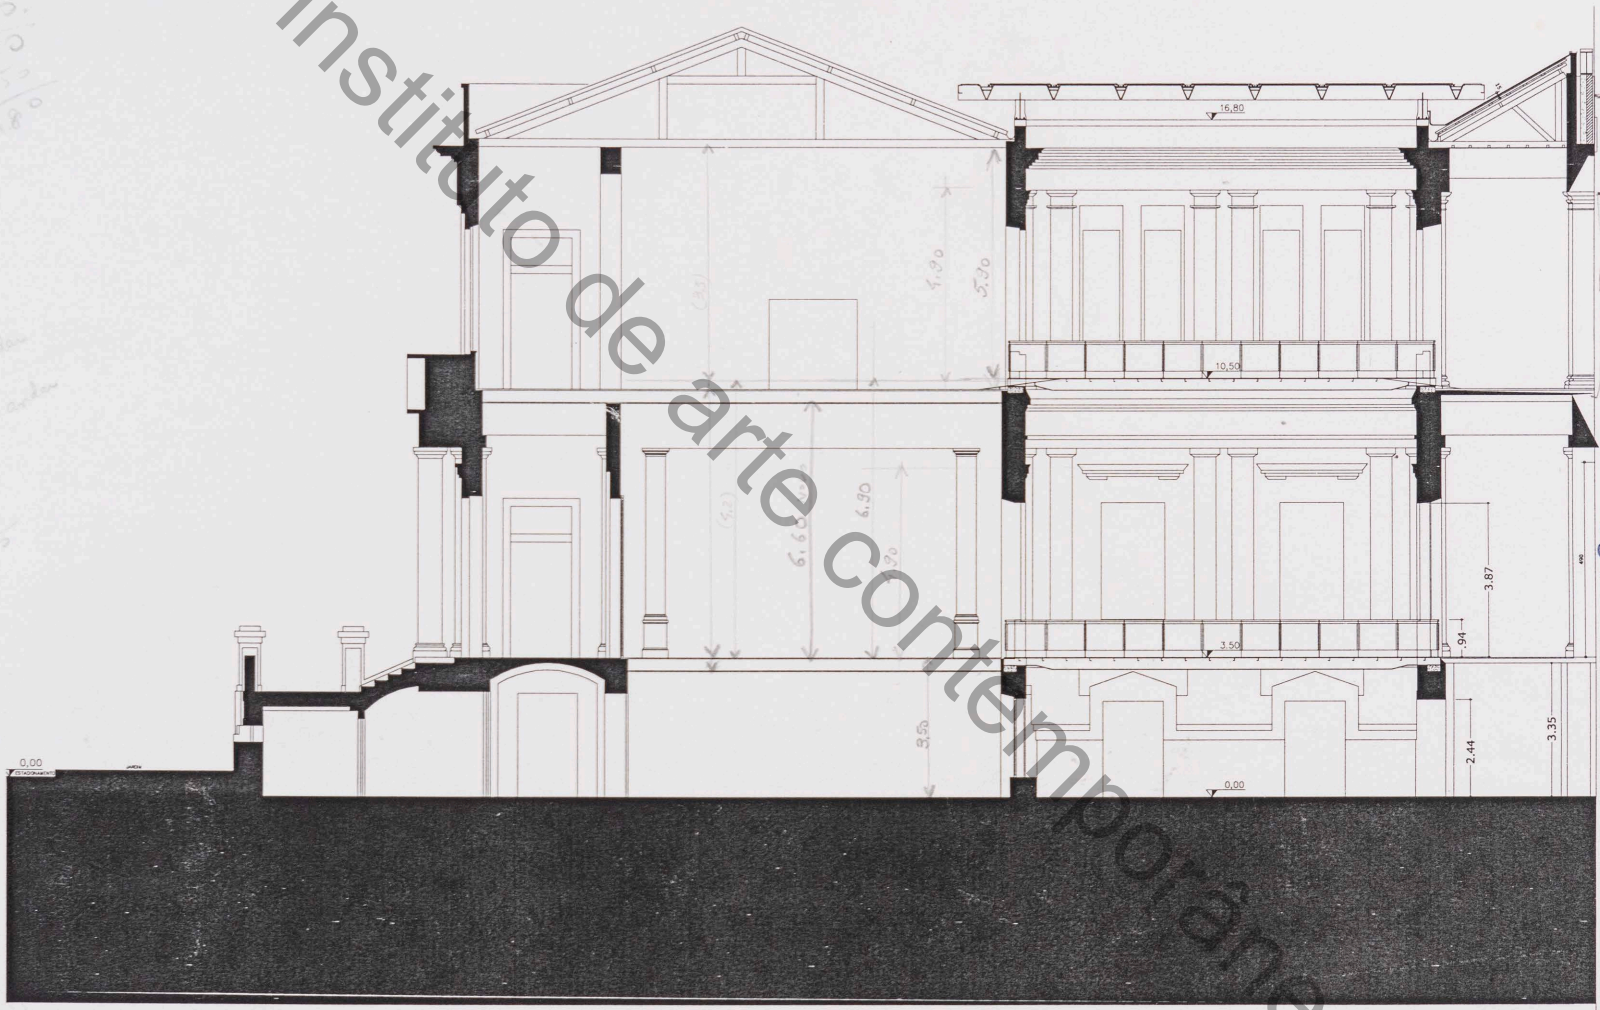

280
350.
1030
450
1480

280
3,00
13,00
15,00
12,00
13,50

280
1,60
3,50
19,1
19,10

instituto de arte contemporanea

Document Produced by deskPDF Unregistered :: <http://www.docudesk.com>

730
374 ?
1,88
628
630

76

Prça da Luz, 2 tel. (011)3324-0925
são paulo 01120-010 fax (011)33240939

arquiteto Hiroto Kinoshita
arq. jr. Flavio Pires
e-mail fpires@pinacoteca.org.br

Exposição: Iole de Freitas

escala
1:100
corte 01
Folha: A3