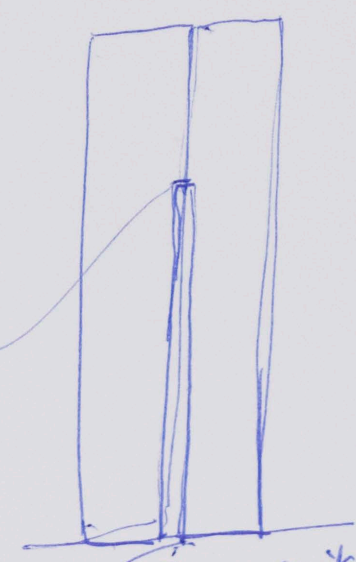

Adanto - 5%

- 4<sup>o</sup> f - 10,006
- 5<sup>o</sup> f =
- 6<sup>o</sup> f -
- 8<sup>o</sup> f -
- Dom -
- 2<sup>o</sup> f -
- 3<sup>o</sup> f -
- 4<sup>o</sup> f -

4<sup>o</sup> f -  
Abrir parede -

MILTON - Chapas p/ FECHAMENTO - 15cm largura

- 1 chapa 1.90 - OK.
- 4 chapa 1.50n -
- 3 ch 1.26 - ( 2.52 = 2 chapas )

Chapas c/

RACO

abrir p/ chapa 3nn + 3chapa  
Rasos 4nn - 1chapa

- 3nn cristal 6mets OK 3nn
- 3nn 6mets OK 3nn
- 4nn 3mets OK
- 3nn 3mets OK 3nn