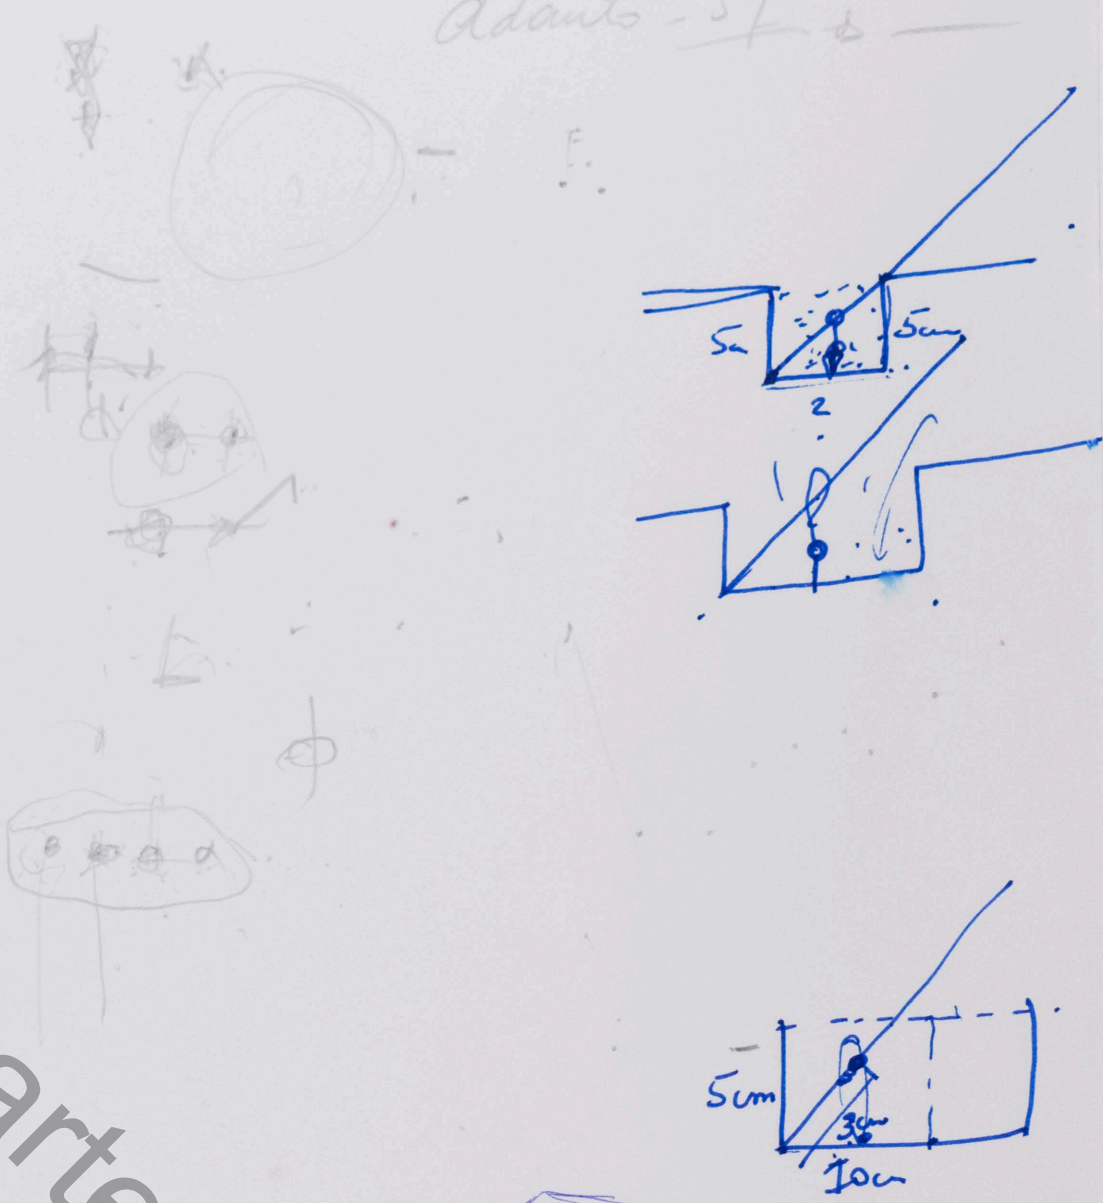

Adanto - 5%

- 4<sup>o</sup> f - 10,006
- 5<sup>o</sup> f =
- 6<sup>o</sup> f -
- 8<sup>o</sup> f -
- Dom -
- 2<sup>o</sup> f -
- 3<sup>o</sup> f -
- 4<sup>o</sup> f -

4<sup>o</sup> f -  
Abrir parede -

MILTON - Chapas p/ FECHAMENTO - 15cm largura

- 1 chapa 1.90 - OK.
- 4 chapa 1.50n -
- 3 ch 1.26 - ( 2.52 = 2 chapas )

Chapas c/

RACO

abrir p/ chapa 3nn + 3chapa  
Rasos 4nn - 1chapa

- 3nn cristal 6mets OK 3nn
- 3nn 6mets OK 3nn
- 4nn 3mets OK
- 3nn 3mets OK 3nn