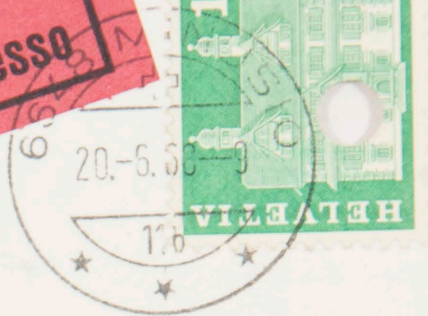

ANTONI CLAVÉ

Nr. 283 «La table bleue» (1960). Lithographie originale (L'Oeuvre Gravée)

Les Editions de «L'Oeuvre Gravée»
Locarno (Suisse)

Très urgent!
*Attends avec impatience
les gravures. Très urgent.*
*Contiens 15 gravures
par "Express - Impression
recommandée"*
*Ben à vous
Mestizo Sacchetti*

Eilsendung
xpès - Espresso

J. Esmeraldo
6, Avenue de la République
F - 93 Rosny s/Bois

«L'OEUVRE GRAVEE»
Via Bustelli 2
6600 LOCARNO (Suisse)

18143