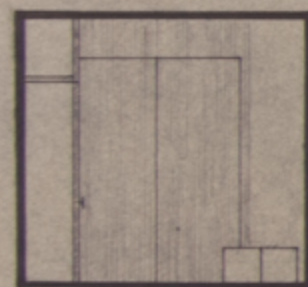

CIAUDE JULIEN ARCHITECTURE INTERIEURE  
 45 AV ALPHAND 94 SAINT-MANVE PARIS  
**75.PE.06**

instituto

cote séjour

cote s. manger

Comptes  
septembre 1869

instituto de arte contemporanea

MADAME MANSIEUR "CHARLES MAURET"  
9 AV. EMILE ACCOLLAS 75 PARIS 7  
COUPES. ÉLEVATIONS - ENTREE  
BUREAU-BIBLI. SALLE A MANGER SEJOUR  
ECHELLE : 0,02<sup>m</sup> PM LE 17 JUIN 69

CLAUDE JULIEN ARCHITECTURE INTERIEURE  
45 AV ALPHAND 94 SAINT-MANDE PARIS  
75AP.05

MADAME MONSIEUR "CHARLES MAUBRET"  
9 AV. EMILE ACCOLLAS 75 PARIS 7

ÉTAT DES LIEUX  
ÉCHELLE : 0.02 PM LE 15 701N 69

CLAUDE JULIEN ARCHITECTURE INTERIEURE  
45 AV ALPHAND 94 SAINT-MANDE PARIS  
**75AP.01**