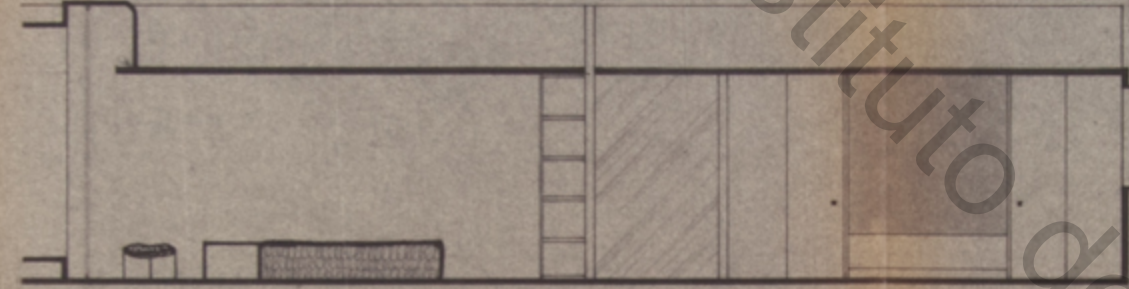

instituto de arte contemporânea

instituto de arte contemporânea

instituto de arte contemporânea

instituto de arte contemporânea

MADAME MONSIEUR "CHARLES MAURET"  
9 AV. EMILE ACCOLLAS 75 PARIS 7  
COUPES. ÉLEVATIONS  
CHAMBRE. DRESSING. SALLE DE BAIN.  
ECHELLE : 0,02<sup>cm</sup> PM LE 17 JUIN 69

CLAUDE JULIEN ARCHITECTURE INTERIEURE  
45 AV ALPHAND 94 SAINT-MANDÉ PARIS  
**75AP.04**

MADAME MONSIEUR "CHARLES MAUDRET"  
 9 AV. EMILE ACCOLLAS 75 PARIS 7

- BIBLIOTHEQUE - COUPE, ELEVATION -

ECHELLE : 0,05<sup>cm</sup> PM LE 7 AOUT 69