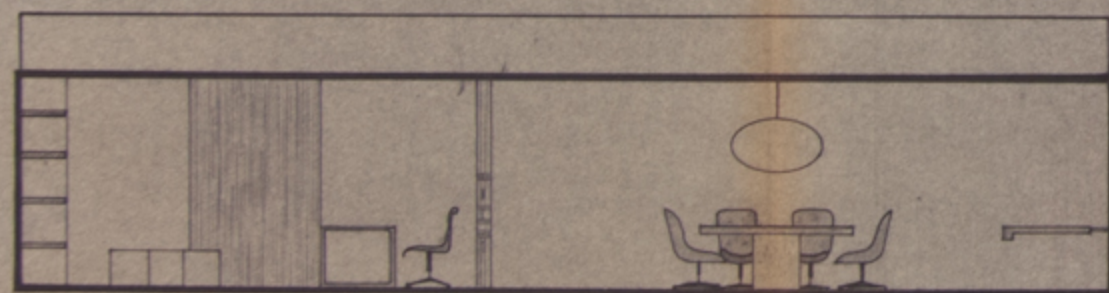

CIAUDE JULIEN ARCHITECTURE INTERIEURE  
 45 AV ALPHAND 94 SAINT-MANVE PARIS  
**75.PE.06**

instituto

cote séjour

cote s. manger

Comptes  
septembre 1869

instituto de arte contemporanea

MADAME MANSIEUR "CHARLES MAURET"  
9 AV. EMILE ACCOLLAS 75 PARIS 7  
COUPES. ÉLEVATIONS - ENTREE  
BUREAU-BIBLI. SALLE A MANGER SEJOUR  
ECHELLE : 0,02<sup>m</sup> PM LE 17 JUIN 69

CLAUDE JULIEN ARCHITECTURE INTERIEURE  
45 AV ALPHAND 94 SAINT-MANDE PARIS  
75AP.05

MADAME MONSIEUR "CHARLES MAUBRET"  
9 AV. EMILE ACCOLLAS 75 PARIS 7

ÉTAT DES LIEUX  
ÉCHELLE : 0.02 PM LE 15 701N 69

CLAUDE JULIEN ARCHITECTURE INTERIEURE  
45 AV ALPHAND 94 SAINT-MANDE PARIS  
**75AP.01**