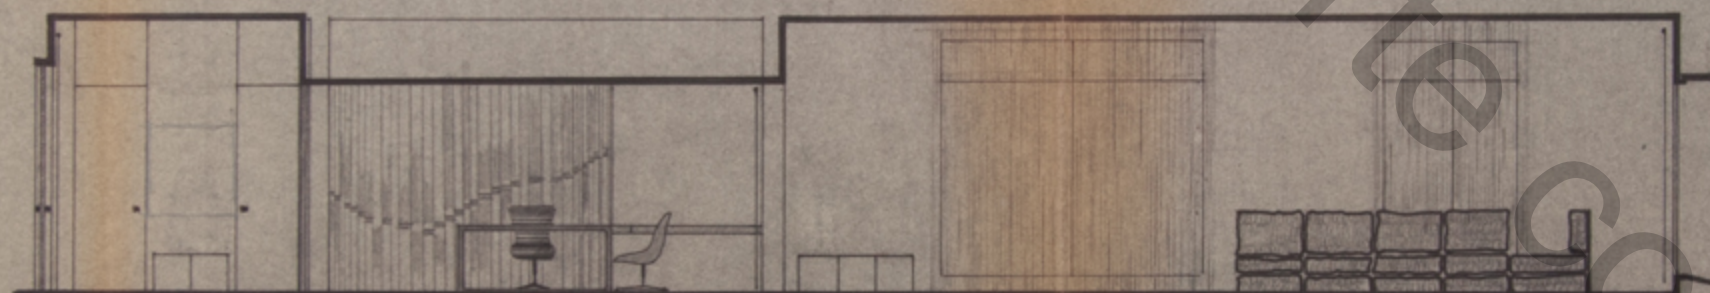

CIAUDE JULIEN ARCHITECTURE INTERIEURE  
 45 AV ALPHAND 94 SAINT-MANVE PARIS  
**75.PE.06**

instituto

cote séjour

cote s. manger

Comptes  
septembre 1869

instituto de arte contemporanea

MADAME MANSIEUR "CHARLES MAURET"  
9 AV. EMILE ACCOLLAS 75 PARIS 7  
COUPES. ÉLEVATIONS - ENTREE  
BUREAU-BIBLI. SALLE A MANGER SEJOUR  
ECHELLE : 0,02<sup>m</sup> PM LE 17 JUIN 69