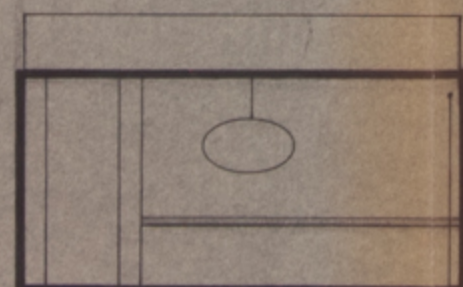

CIAUDE JULIEN ARCHITECTURE INTERIEURE  
 45 AV ALPHAND 94 SAINT-MANVE PARIS  
**75.PE.06**

instituto

cote séjour

cote s. manger

Comptes  
septembre 1869

instituto de arte contemporanea

MADAME MANSIEUR "CHARLES MAURET"  
9 AV. EMILE ACCOLLAS 75 PARIS 7  
COUPES. ÉLEVATIONS - ENTREE  
BUREAU-BIBLI. SALLE A MANGER SEJOUR  
ECHELLE : 0,02<sup>m</sup> PM LE 17 JUIN 69

CLAUDE JULIEN ARCHITECTURE INTERIEURE  
45 AV ALPHAND 94 SAINT-MANDE PARIS  
75AP.05

MADAME MONSIEUR "CHARLES MAUBRET"  
9 AV. EMILE ACCOLLAS 75 PARIS 7

ÉTAT DES LIEUX  
ÉCHELLE : 0.02 PM LE 15 701N 69

CLAUDE JULIEN ARCHITECTURE INTERIEURE  
45 AV ALPHAND 94 SAINT-MANDE PARIS  
**75AP.01**