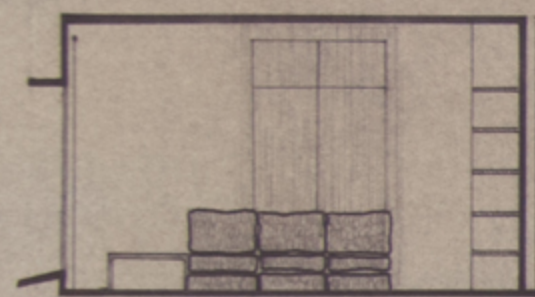

CIAUDE JULIEN ARCHITECTURE INTERIEURE  
 45 AV ALPHAND 94 SAINT-MANVE PARIS  
**75.PE.06**

instituto

cote séjour

cote s. manger

Comptes  
septembre 1869

instituto de arte contemporanea

MADAME MANSIEUR "CHARLES MAURET"  
9 AV. EMILE ACCOLLAS 75 PARIS 7  
COUPES. ÉLEVATIONS - ENTREE  
BUREAU-BIBLI. SALLE A MANGER SEJOUR  
ECHELLE : 0,02<sup>m</sup> PM LE 17 JUIN 69

CLAUDE JULIEN ARCHITECTURE INTERIEURE  
45 AV ALPHAND 94 SAINT-MANDE PARIS  
75AP.05

MADAME MONSIEUR "CHARLES MAUBRET"  
9 AV. EMILE ACCOLLAS 75 PARIS 7

ÉTAT DES LIEUX  
ÉCHELLE : 0.02 PM LE 15 701N 69

CLAUDE JULIEN ARCHITECTURE INTERIEURE  
45 AV ALPHAND 94 SAINT-MANDE PARIS  
**75AP.01**