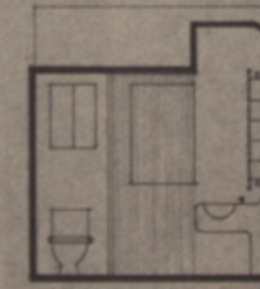

instituto de arte contemporânea

instituto de arte contemporânea

instituto de arte contemporânea

instituto de arte contemporânea

MADAME MONSIEUR "CHARLES MAURET"  
9 AV. EMILE ACCOLLAS 75 PARIS 7  
COUPES. ÉLEVATIONS  
CHAMBRE. DRESSING. SALLE DE BAIN.  
ECHELLE : 0,02<sup>cm</sup> PM LE 17 JUIN 69

CLAUDE JULIEN ARCHITECTURE INTERIEURE  
45 AV ALPHAND 94 SAINT-MANDÉ PARIS  
**75AP.04**

MADAME MONSIEUR "CHARLES MAUDRET"  
 9 AV. EMILE ACCOLLAS 75 PARIS 7

- BIBLIOTHEQUE - COUPE, ELEVATION -

ECHELLE : 0,05<sup>cm</sup> PM LE 7 AOUT 69