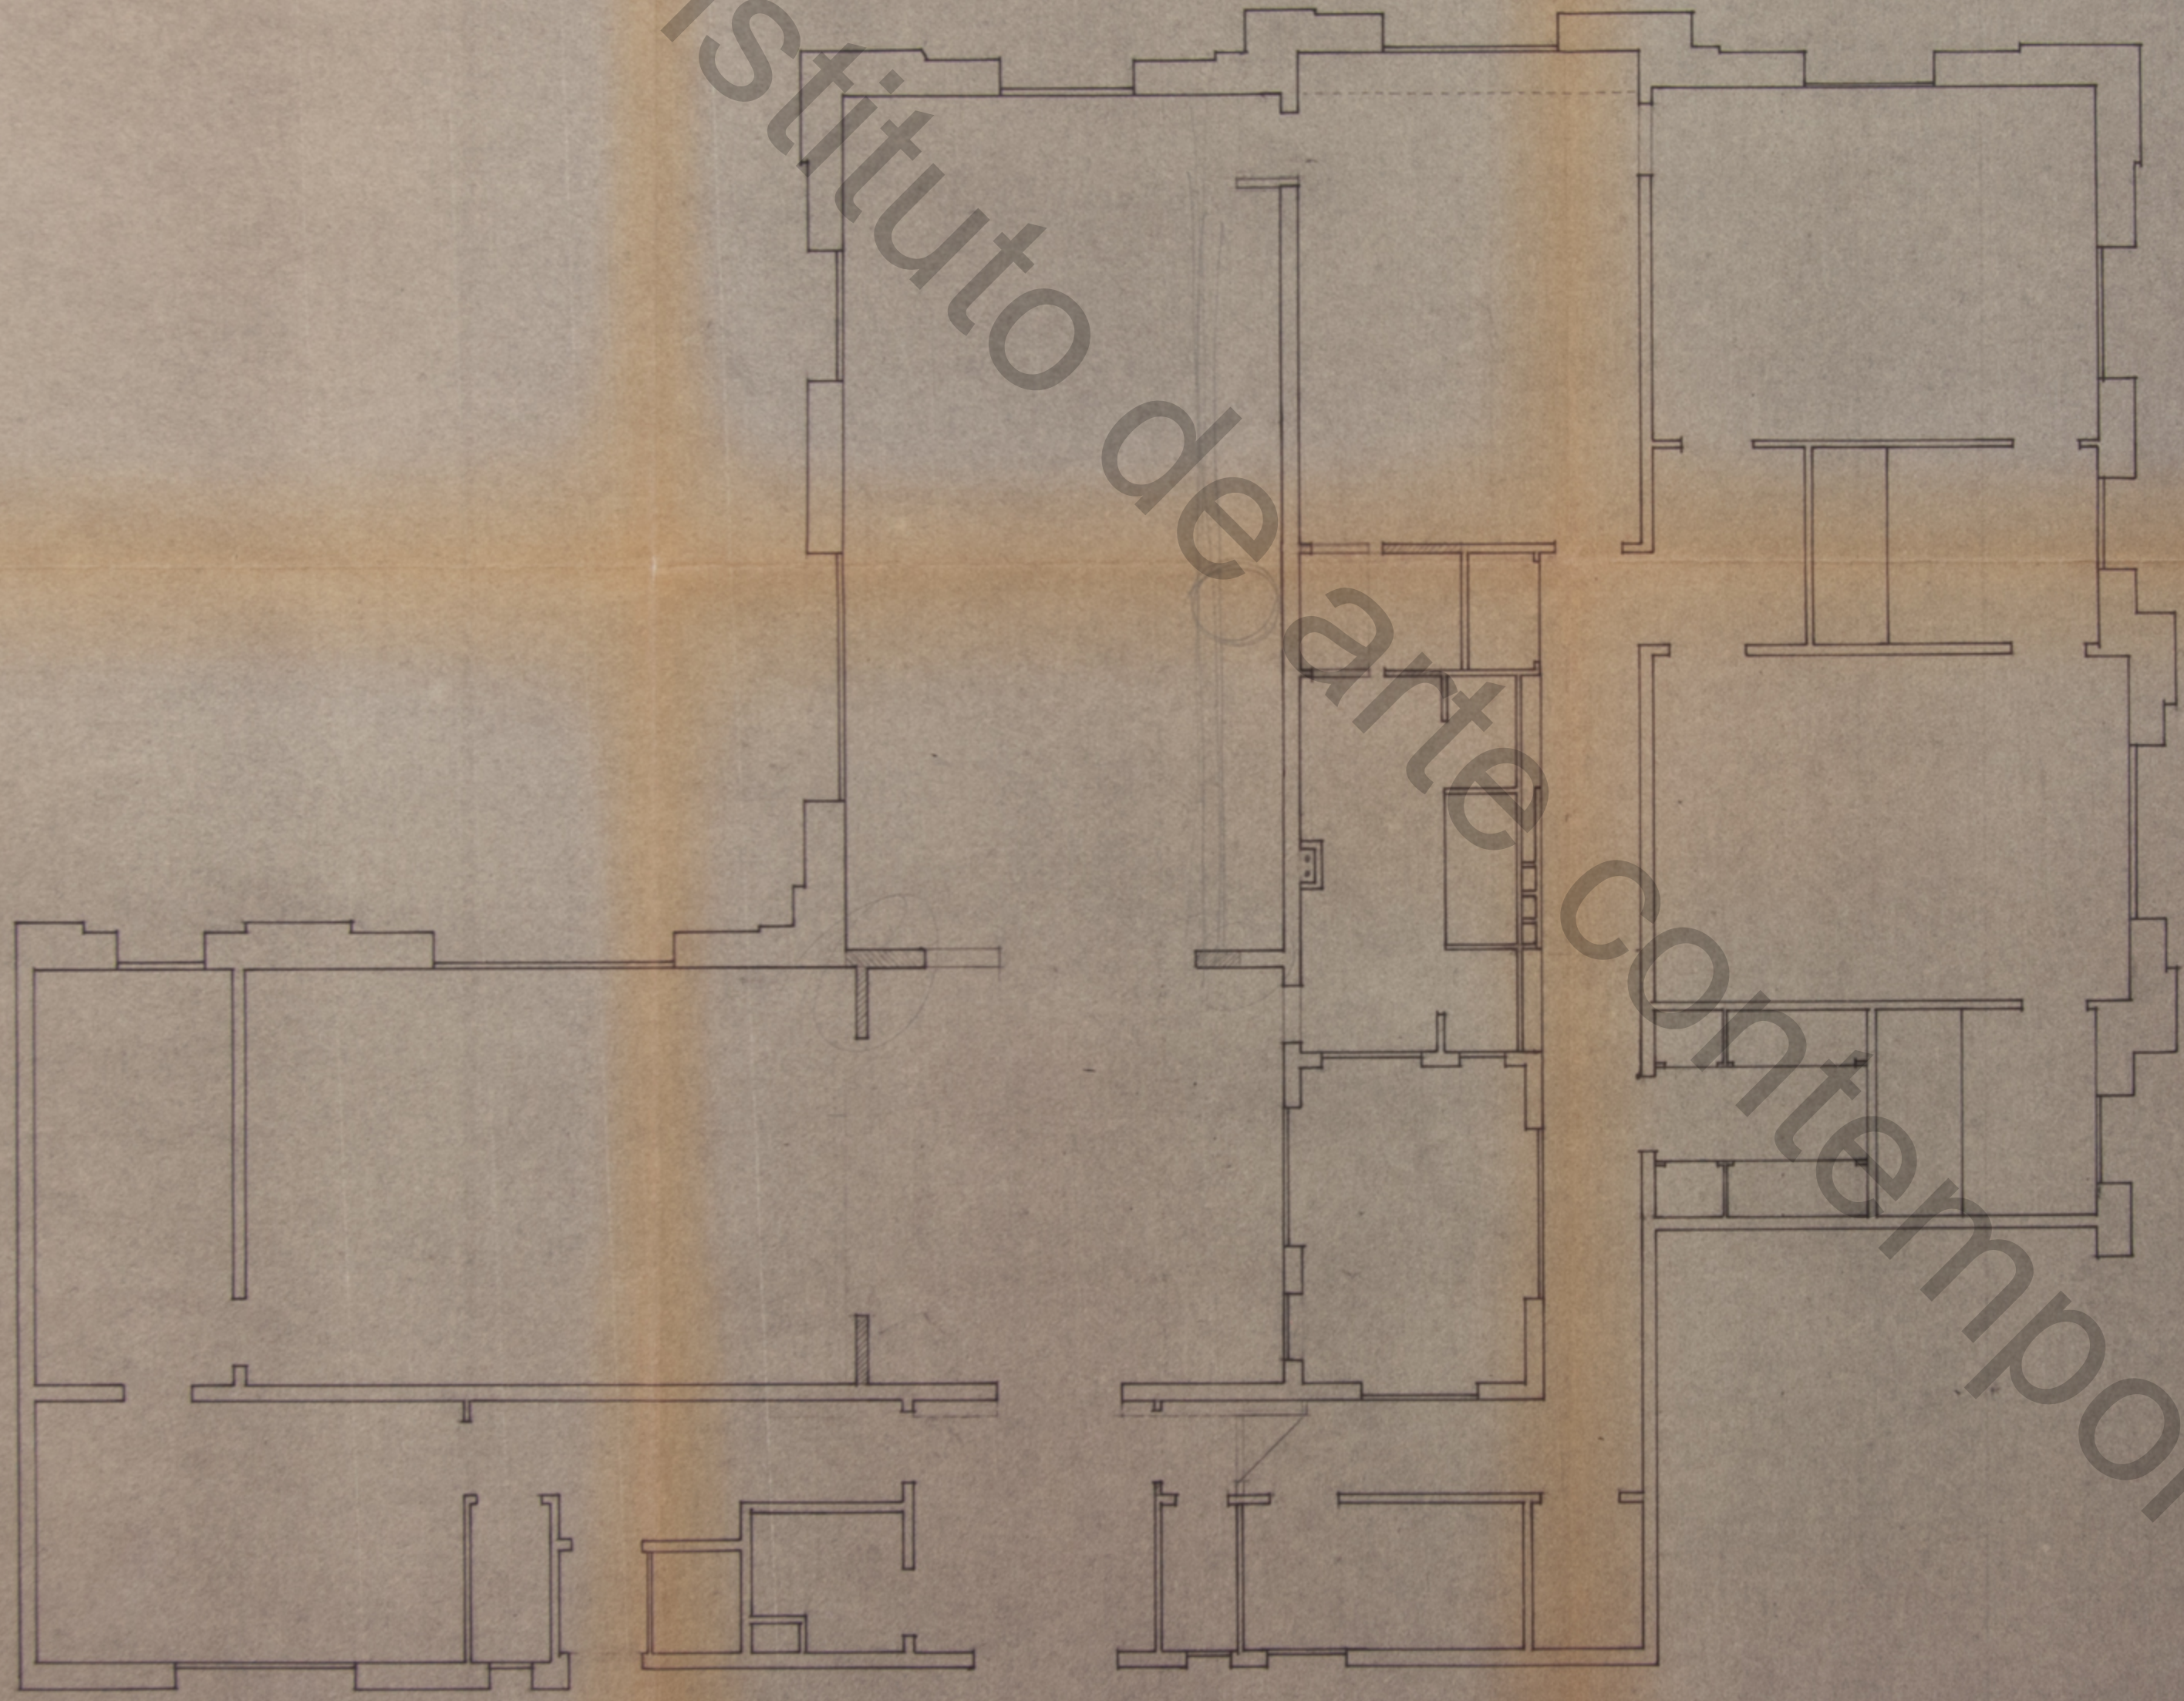

MADAME MONSIEUR "CHARLES MAUBRET"
9 AV. EMILE ACCOLLAS 75 PARIS 7

ÉTAT DES LIEUX
ÉCHELLE : 0.02 PM LE 15 701N 69

CLAUDE JULIEN ARCHITECTURE INTERIEURE
45 AV ALPHAND 94 SAINT-MANDE PARIS
75AP.01