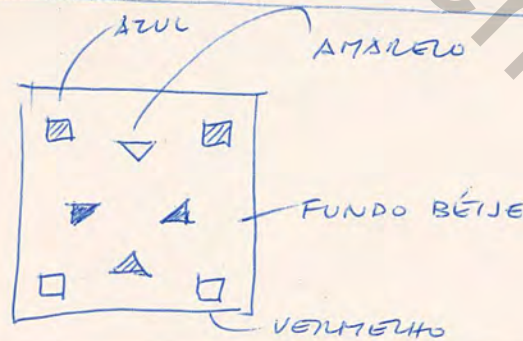

VAN DER LECK, Bart - foto do quadro estampado na capa do cat. do stedelijk museum

VORDEMBERGE - GILDEWART, Friedrich -

• foto do quadro estampado na capa do cat. da Galleria del Levante - Milano - 1944

• foto do quadro estampado na página central  
Composition n° 16 - 1925

• foto do quadro estampado sob n° 55 no CAPOLAVORI DEL MUSEO GUGGENHEIM DI NEW YORK  
Composizione n° 97 - 1935

concretion 5836 1958  
óleo/alumínio  
SACILOTTO

VERIFICAR SE É O NOSSO REPRODUZIDO NO CATALOGO DA M.A.M. - RIO COLECTISTAS PAULISTAS - 1960

VAN DER LECK

óleo s/ tela c/ moldura dentro  
Composição n° 16 - 1925 -

Vordemberge Gildezwart

na capa:

"Composição n° 145" - 1944 - 60x60 cm.

Vordemberge - Gildezwart, Friedrich