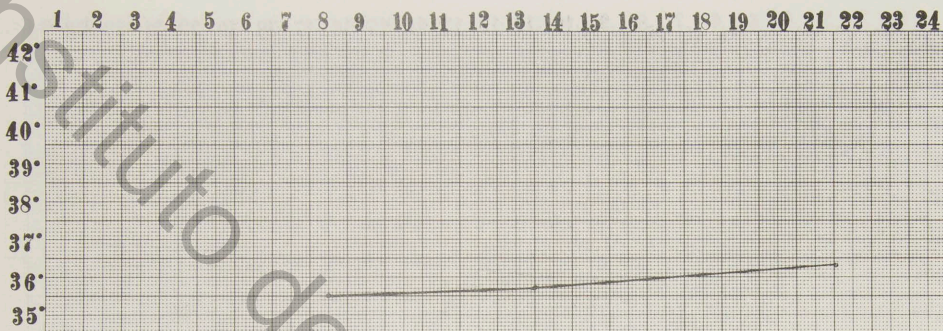

Numero delle pulsazioni di Tommaso Trini 1420° minuto del 22 Marzo, 1970

Body temperature of Riccardo Emma at 8:30 a.m. 2:00 p.m. and 10:00 p.m. on March 18, 1970

Temperatura del corpo di Riccardo Emma alle 8:30 14:00 22:00 del 18 Marzo 1970