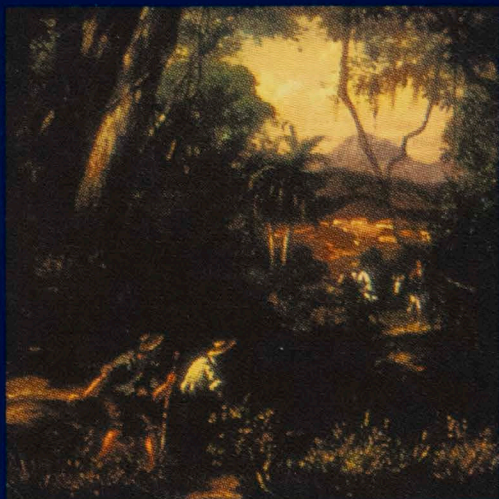

Itaú
cultural

Trajetoória da Luz na Arte Brasileira

2004

interferência gráfica sobre as obras: Panorama da Cidade de São Paulo, de Armand Julien Palliere [foto Vicente de Mello], Carrinho de Criança, de Eliseu Visconti [foto Vicente de Mello], Paisagem Imaginária, de Alberto Guignard [foto Vicente de Mello] e Volá mon coeur, de Leonilson

O **Itaú Cultural** convida para a abertura da exposição **Trajatória da Luz na Arte Brasileira**, com curadoria de Paulo Herkenhoff.

A exposição traça um amplo panorama da contínua elaboração do fenômeno da luz nas artes visuais brasileiras a partir da chegada da Missão Artística Francesa, em 1816.