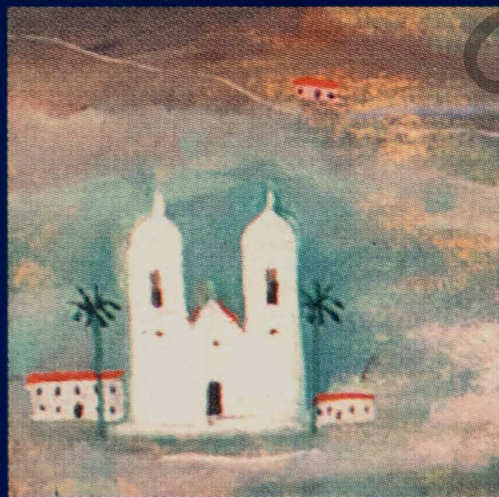

Itaú
cultural

Trajetoória da Luz na Arte Brasileira

2004

interferência gráfica sobre as obras: Panorama da Cidade de São Paulo, de Armand Julien Palliere [foto Vicente de Mello], Carrinho de Criança, de Eliseu Visconti [foto Vicente de Mello], Paisagem Imaginária, de Alberto Guignard [foto Vicente de Mello] e Volá mon coeur, de Leonilson

O **Itaú Cultural** convida para a abertura da exposição **Trajatória da Luz na Arte Brasileira**, com curadoria de Paulo Herkenhoff.

A exposição traça um amplo panorama da contínua elaboração do fenômeno da luz nas artes visuais brasileiras a partir da chegada da Missão Artística Francesa, em 1816.