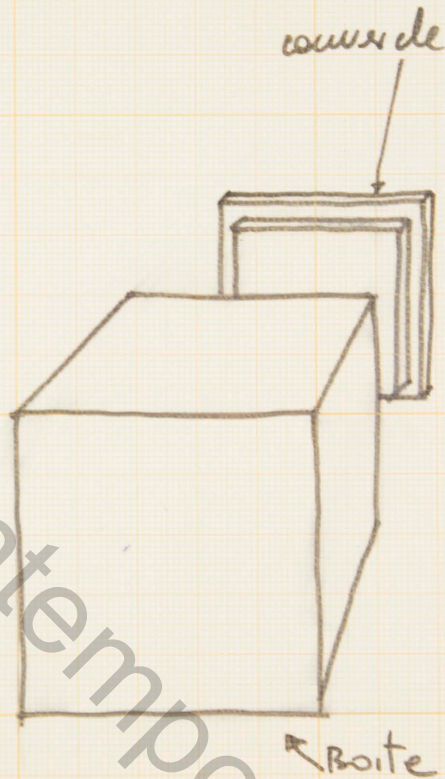

instituto de arte contemporânea

boite cubique, bois 4 mm
épaisseur en panneau en
contreplaqué. Prix et délai
pour 500 exps.

Mr ESMERALDO
38.r de la Marne
93. NEUILLY-PLAISANCE
Tel. 955 4512