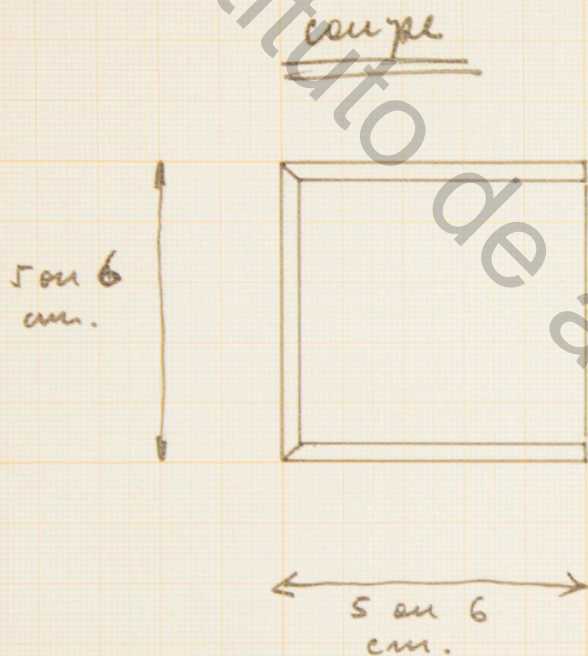

instituto de arte contemporânea

boite cubique, bois 4 mm
épaisseur en panneau en
contreplaqué. Prix et délai
pour 500 exps.

Mr ESMERALDO
38.r de la Marne
93. NEUILLY-PLAISANCE
Tel. 955 4512