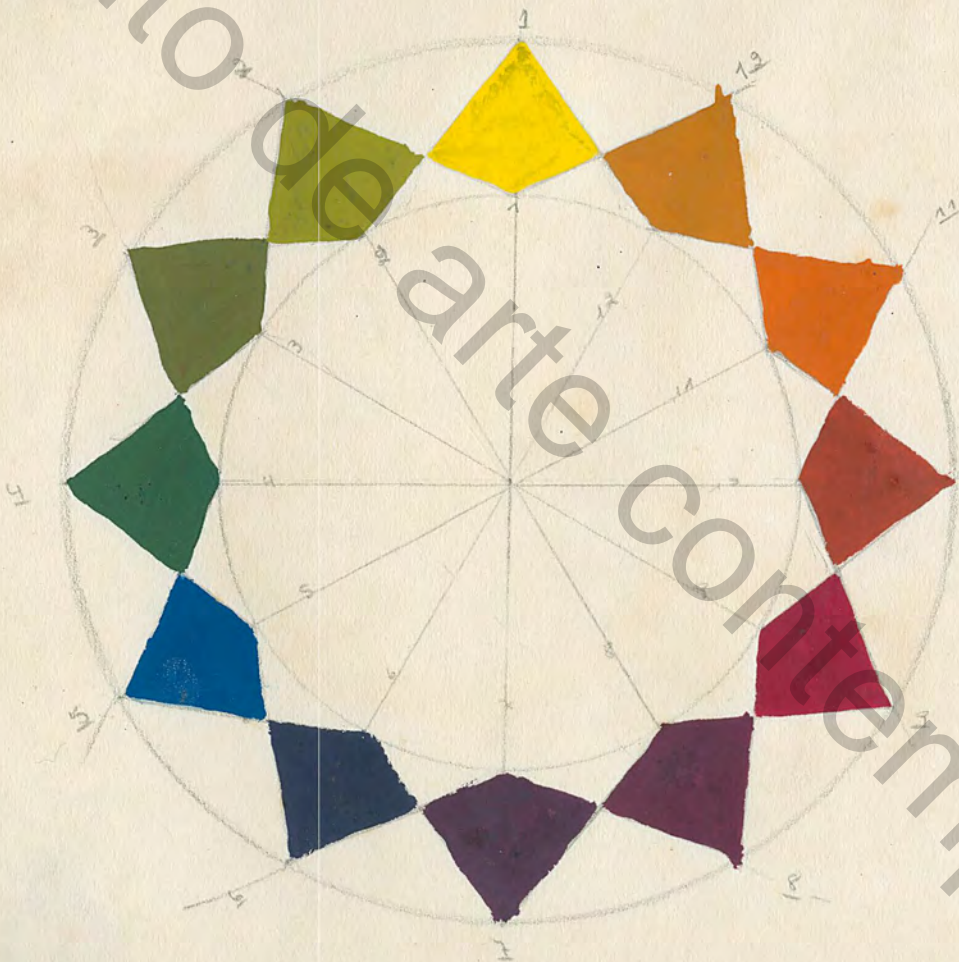

ESPECTRO SOLAR

11-3-65

CÔRES PRIMARIAS

N.º 1 = AMARELO

N.º 5 = AZUL

N.º 9 = VERMELHO

CÔRES SECUNDARIAS

N.º 3 = VERDE

N.º 7 = RÓXO

N.º 11 = ALARANJADO

CÔRES INTERMEDIÁRIAS

N.º 2 = VERDE-AMARELO

N.º 4 = AZULADO

N.º 6 = RÓXO-VERDE

N.º 8 = VERMELHO-ROXO

N.º 10 = ALARANJADO-VERMELHO

N.º 12 = AMARELO-VERMELHO

29.3.65

7

ESCALA DIATÔNICA

CÔRES NEUTRAS

10-3-65

DISCO DE NEWTON

11