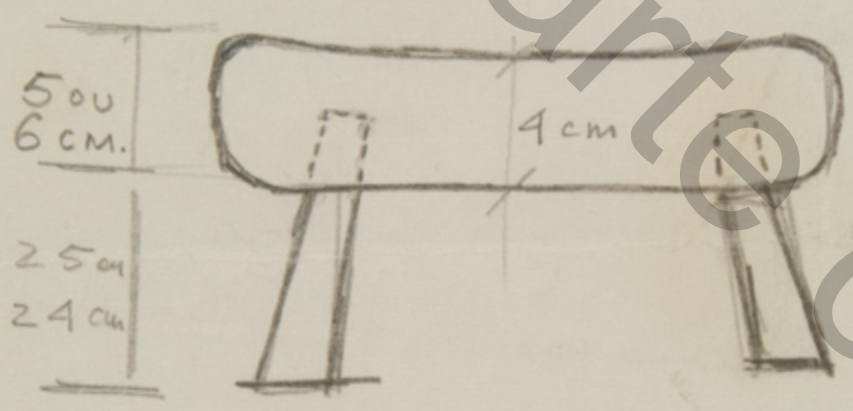

institut d'art

35 30

angles des pieds
légèrement arrondis
Chêne environ 25.00

35 cm

30 cm } COUPE A A

Hovelaque

MR ESMEERALDO
6-AV. DE LA RÉPUBLIQUE
ROSNY-SOUS-BOIS / SEINE
LAV. 2955

instituto de arte contemporânea

M. ESMEERALDO
Rozny - sous - Bois / Seine
LAV. 59 32