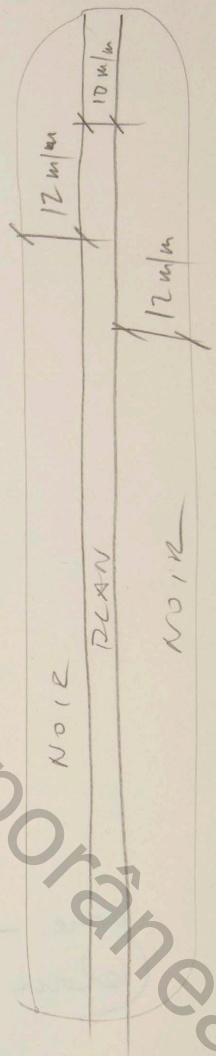

instituto de arte contemporânea

base → 155 x 155 x 30 mm
(blanc de)

instituto de arte contemporânea

T. S. V. P.