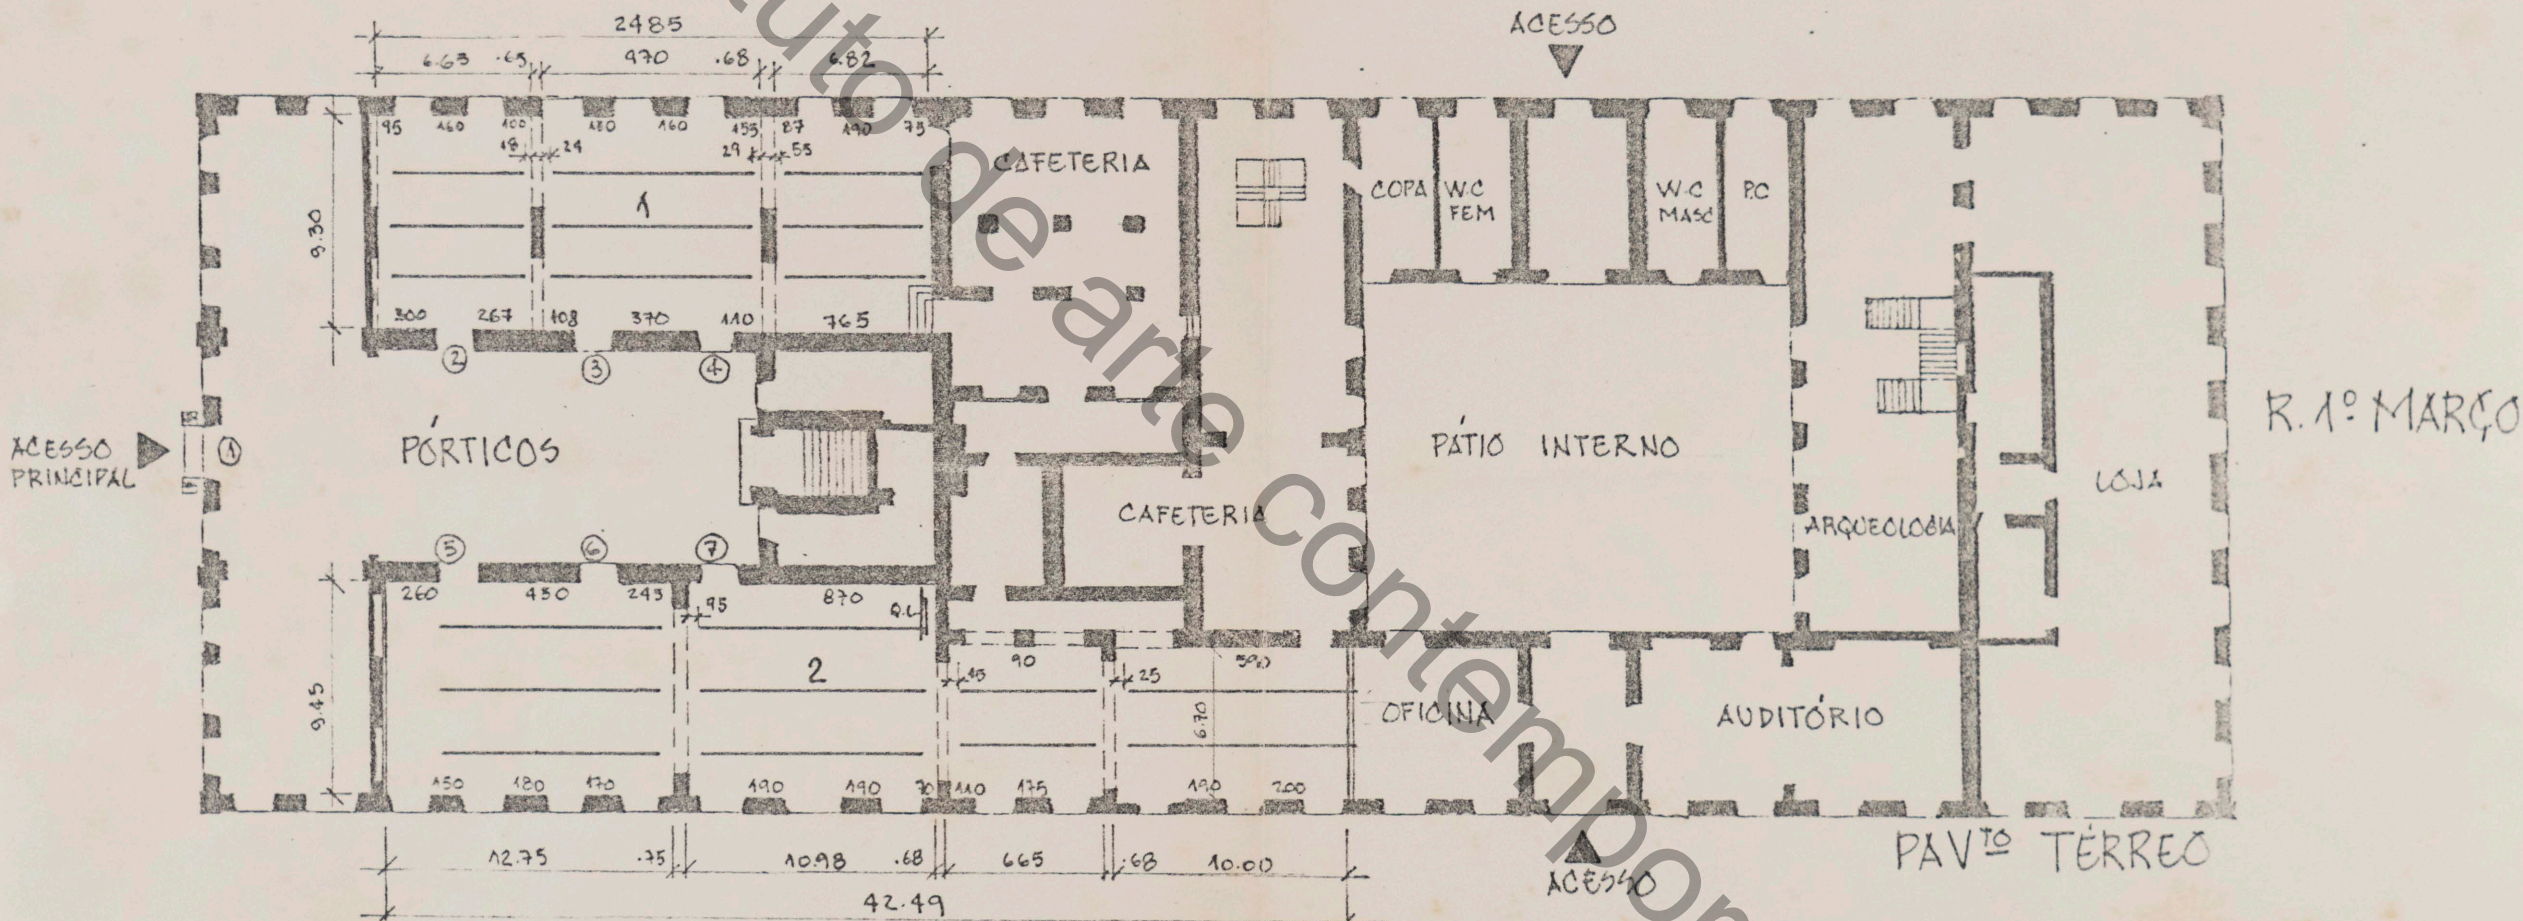

GALERIAS DE EXPOSIÇÕES

PAÇO IMPERIAL

RUA DA ASSEMBLEIA

R. 1º MARÇO

PRAÇA XV

LEGENDA:

1- ARMAZEM DEL REI
 244.83 m²
 40.0 mL
 PÉ DIREITO - 4.00m

2. TERREIRO DO PAÇO
 352.02 m²
 67.0 mL
 PÉ DIREITO - 4.10 m
 ALT. BARROE - 3.50m
 ARCO - 3.60 m

--- PROJEÇÃO DE ARCO
 — ELETROCALHA

VÃOS: (com x alt)
 ① 3.43 x 1.74 m
 ② ③ ④ ⑤ ⑥ ⑦ 1.30 x 2.65 m

115702

5.ª - vista Ceilde AM.
6.ª - retru de psp -
Ceilde - São. São.

instituto de arte contemporânea