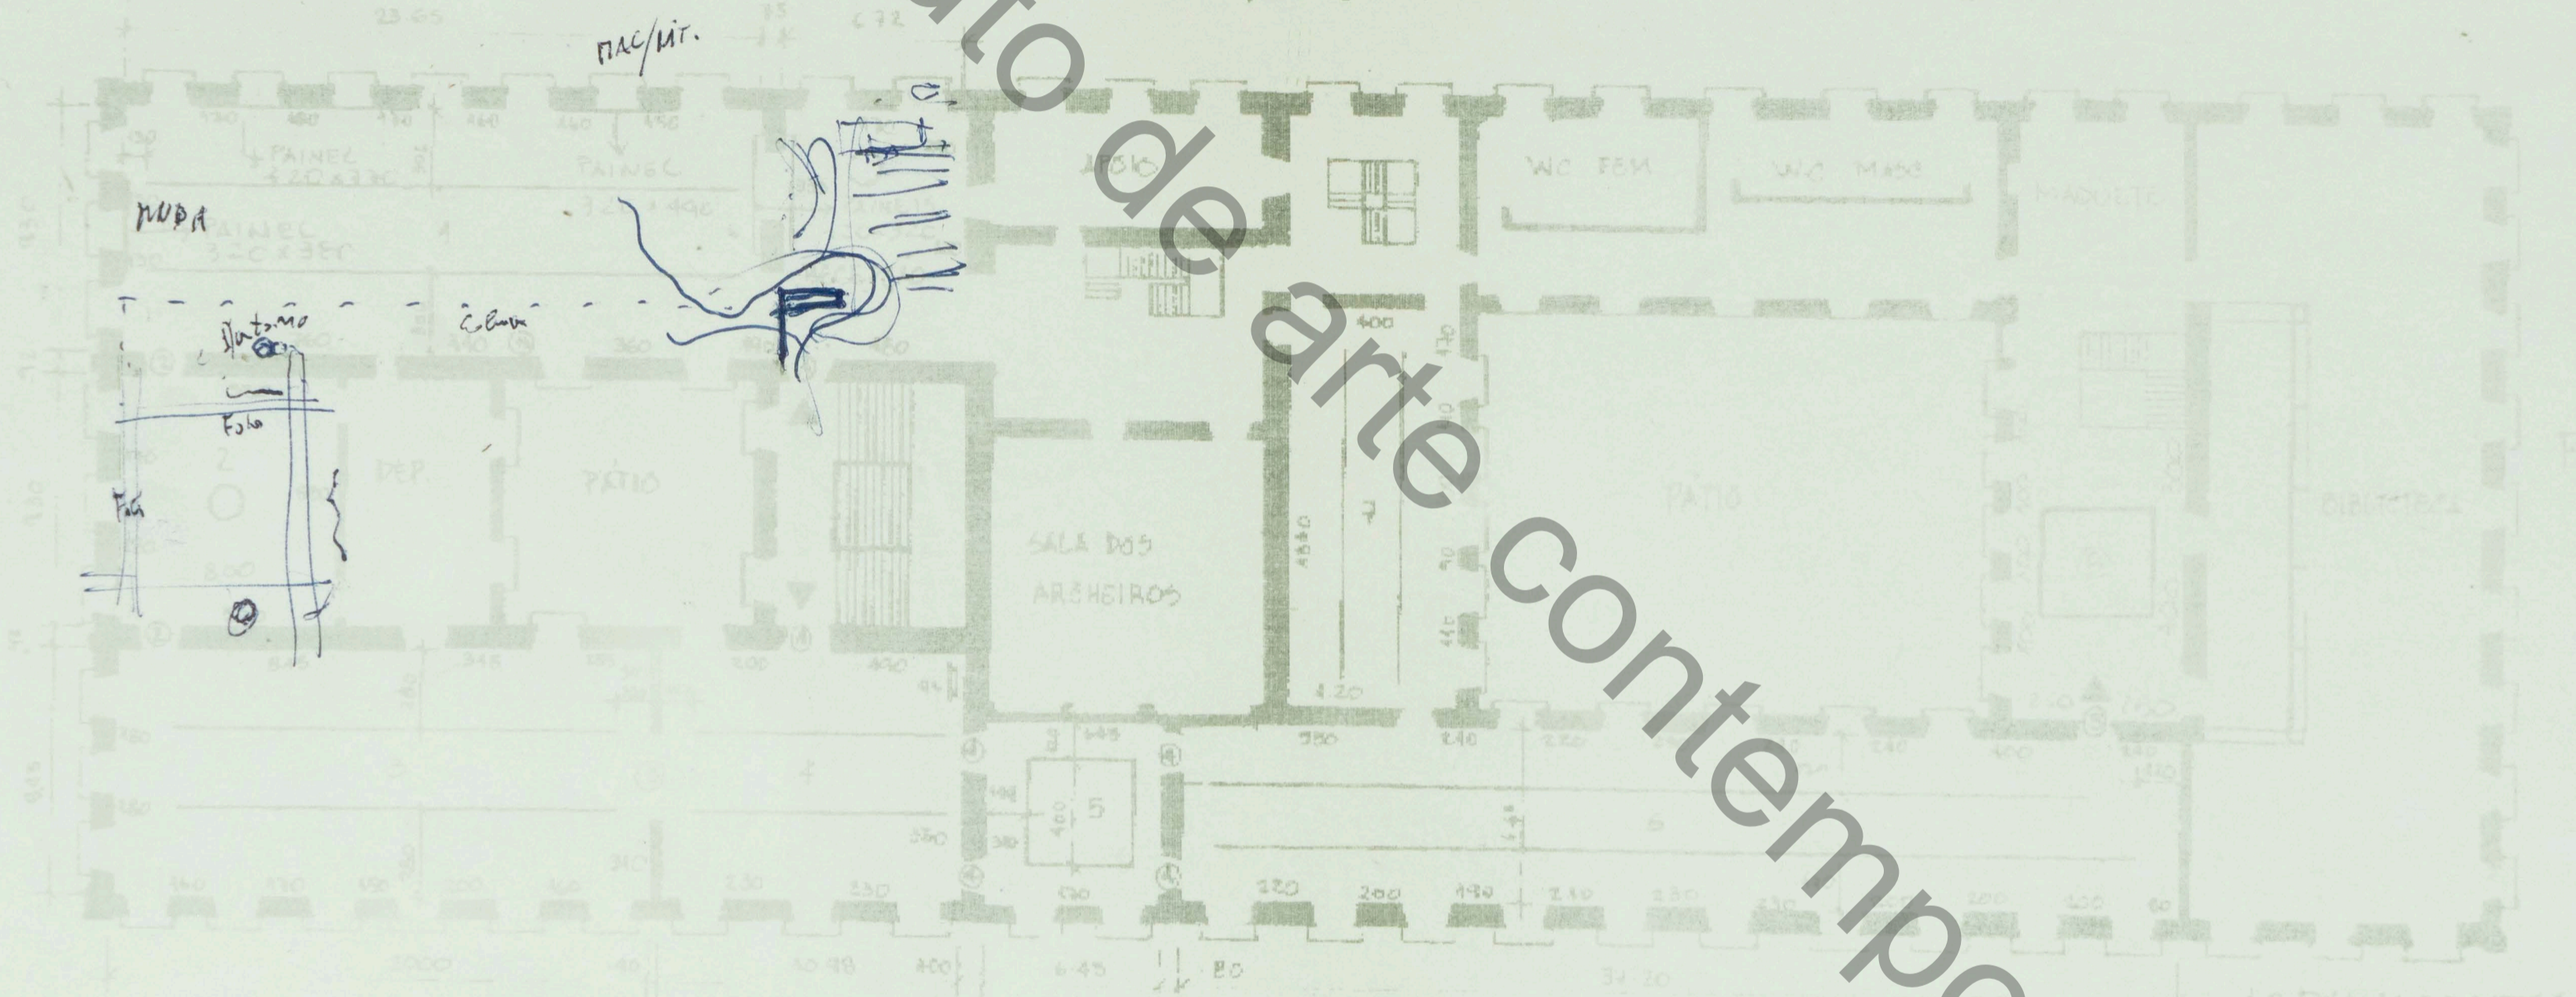

GALERIAS DE EXPOSIÇÕES

PAÇO IMPERIAL

Instituto de Arte Contemporânea

R. DA ASSEMBLEIA

1º PAVIMENTO

PRAÇA XV

LEGENDA

1 - S. COMES FREIRE 289.10 m ² 51.40 mL PÉ DIREITO - 3.47 m	2 - S. 13 DE MAIO 76.82 m ² 15.0 mL PÉ DIREITO - 3.90 m	3 - S. DO TRONCO 185.07 m ² 31.28 mL PÉ DIREITO - 3.87 m	4 - S. DO DÓMIEL 100.44 m ² 21.20 mL PÉ DIREITO - 3.58 m	5 - S. AMARELA 44.16 m ² 14.15 mL PÉ DIREITO - 3.58 m	6 - S. S. VALENTIM 15.1 mL 5.0 mL PÉ DIREITO - 3.64 m
7 - ACADEMIA DOS TELETOS 98.15 m ² 28.20 mL PÉ DIREITO - 3.50 m	— ELETROCALHA		VÃOS: (COMP x ALT)		
		① 1.28 x 2.75 m	④ 1.05 x 2.63 m		
		② 1.22 x 2.68 m	⑤ 1.20 x 2.69 m		
		③ 3.25 x 3.00 m			
		8 - ACADEMIA DO FELIZCO 31.50 m ² 10.00 mL PÉ DIREITO 3.65 m			